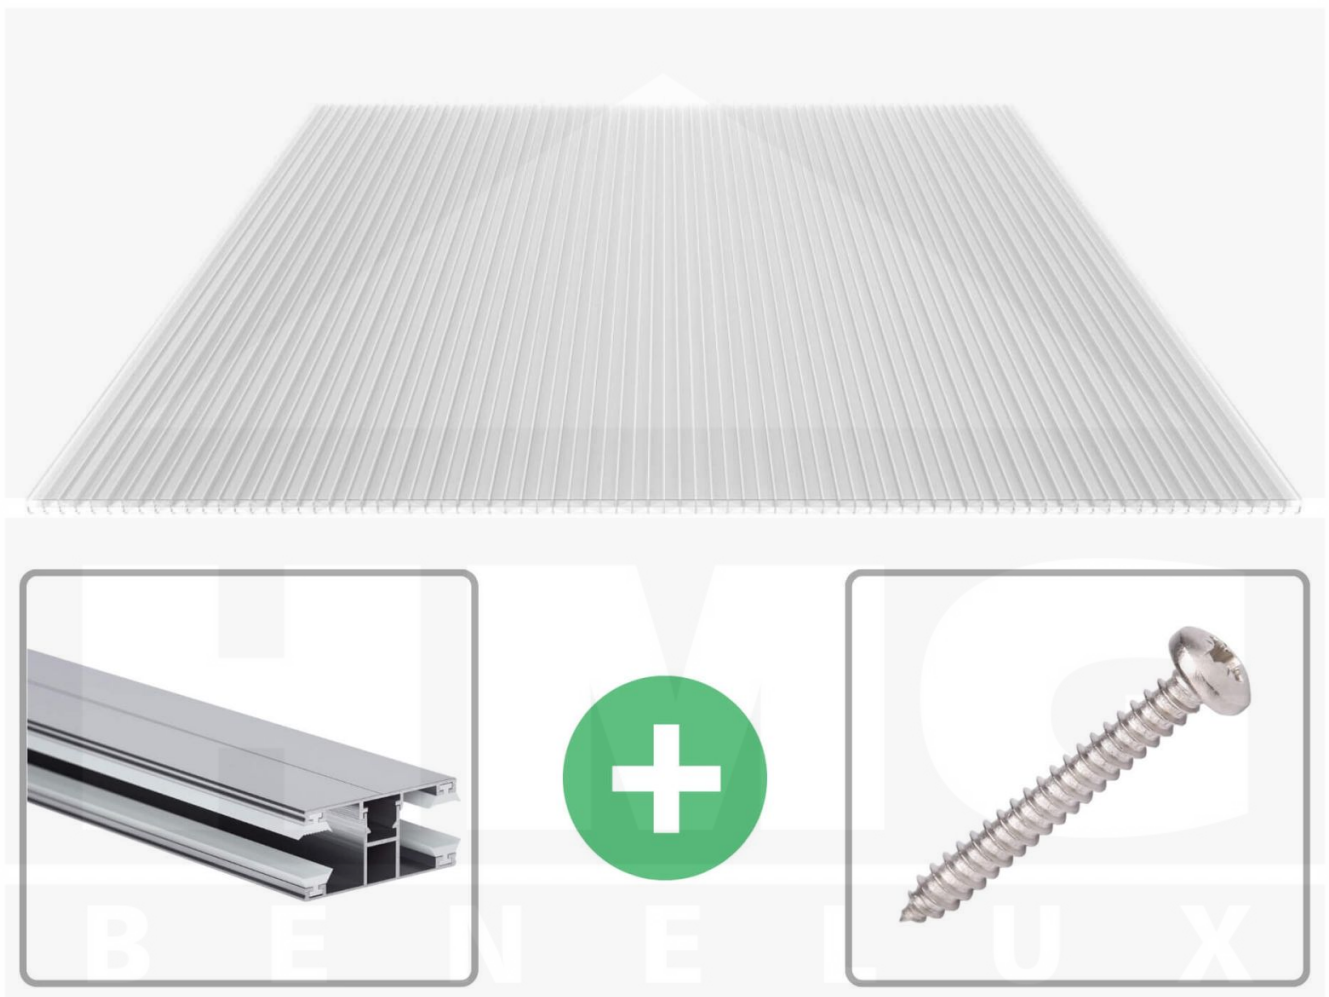

**Polycarbonaat kanaalplaat | 16 mm | Profiel DUO | Voordeelpakket |  
Plaatbreedte 980 mm | Helder | Extra sterk | Breedte 9,15 m | Lengte 3,50 m**

Artikelnr.: 70075DU9035

**Direct naar het artikel:**

Scan deze barcode gewoon met uw mobiel en u komt direct aan naar het product met verdere informatie, afbeeldingen, video's, etc.

### Polycarbonaat kanaalplaten 16 mm

Deze X-structuur plaat heeft een dikte van 16 mm en is ook onder de naam VLF-SDP16-PCX bekend. Deze polycarbonaat kanaalplaat in de kleur glashelder, laat ca. 65% licht door en is verkrijgbaar in lengtes van 2 tot 7 m. De platen worden nauwkeurig op bestelling in de lengte op maat gezaagd. Berekend wordt de hele plaat, rest stukken worden meegestuurd. De plaatbreedte is 980 mm.

### Producttoepassingen

Polycarbonaat kanaalplaten zijn aan een kant UV-bestendig, zeer helder, zeer goed bestand tegen normale weersinvloeden, enorm slag- en breukvast, vormstabiel, bestand tegen hoge temperaturen en moeilijk ontvlambaar. PC kanaalplaten worden in de bouw-, tuinbouw-, agrarische (beperkt omdat niet ammoniak bestendig) en de particuliere sector als dakbedekking voor hallen, kassen, stallen, schuurtjes, fietsenstallingen, terrasoverkappingen, veranda's en carports toegepast. Ook worden Polycarbonaat kanaalplaten verticaal voor wanden en afscheidingen toegepast.

### Montage profiel DUO

Het montage profiel DUO is een 60 mm breed profiel en bestaat uit aluminium, die door het schroef-systeem heel vast zit. Dit montage profiel is in de kleur blank aluminium in lengtes van 2,00 - 7,00 m voor 10 mm en 16 mm sterke kanaalplaten en massieve platen verkrijgbaar. De koppelprofielen bestaan uit 2 delen (onder- en bovenprofiel), de randprofielen uit 3 delen (onder- en bovenprofiel plus een randdeel om in te schuiven).