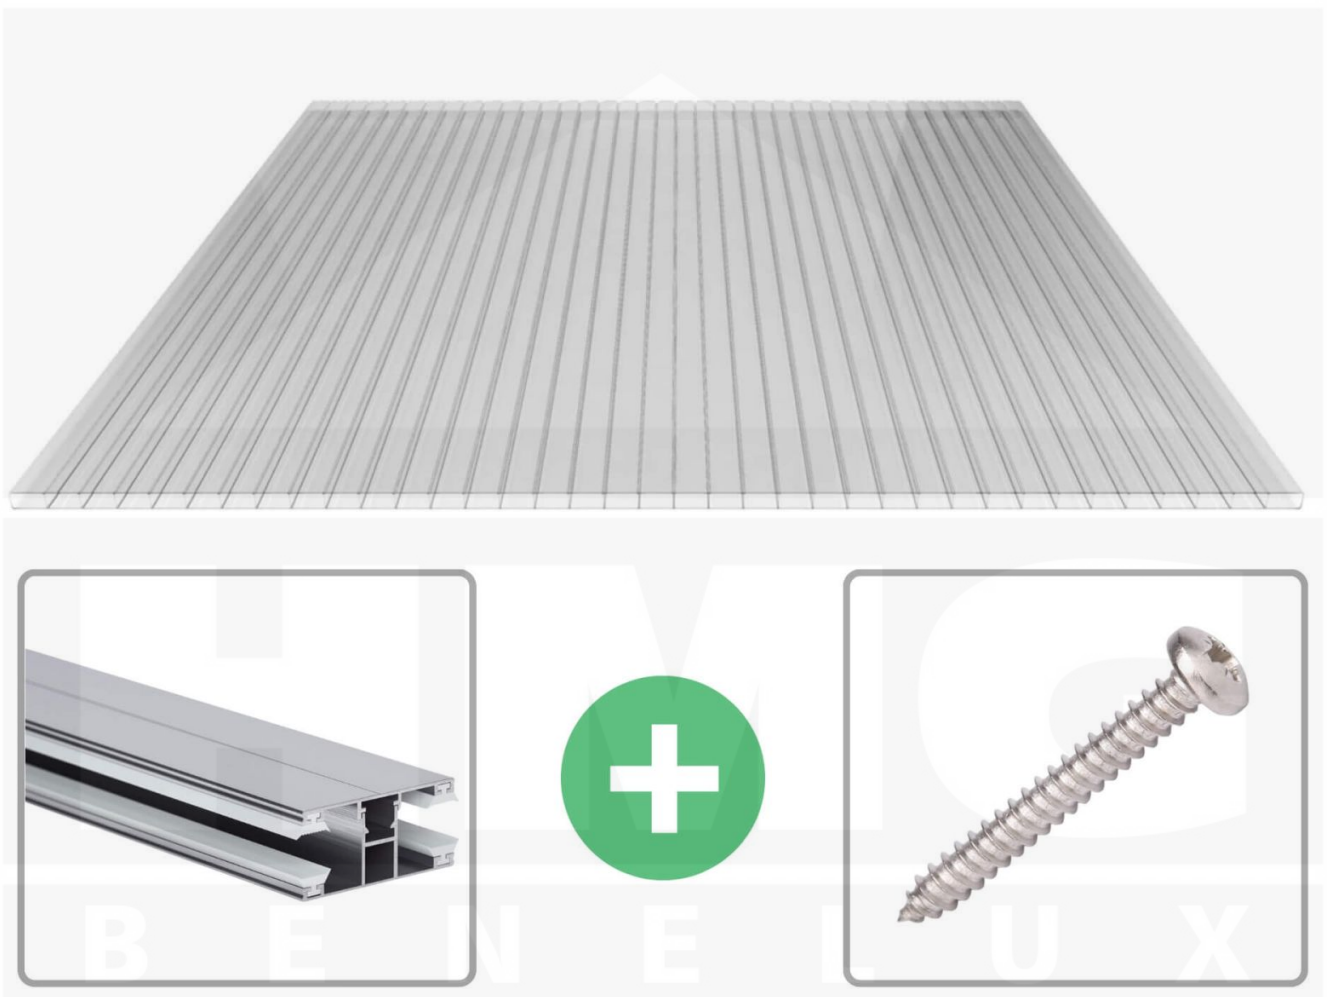

Acrylaat kanaalplaat | 16 mm | Profiel DUO | Voordeelpakket | Plaatbreedte 980 mm | Helder | Breedte 3,09 m | Lengte 3,50 m

Artikelnr.: 70075DUAC3035

Direct naar het artikel:

Scan deze barcode gewoon met uw mobiel en u komt direct aan naar het product met verdere informatie, afbeeldingen, video's, etc.

Productinfo

Acrylaat kanaalplaten 16 mm

Deze 2-wandige kanaalplaat heeft een dikte van 16 mm en is ook onder de naam VLF-SDP16-AC bekend. Deze acrylaat kanaalplaat in de kleur glashelder, laat ca. 84% licht door en is verkrijgbaar in lengtes van 2 tot 7 m. De platen worden nauwkeurig op bestelling in de lengte op maat gezaagd. Berekend wordt de hele plaat, rest stukken worden meegestuurd. De plaatbreedte is 980 mm.

Dekkende breedte

Eerste plaat met profiel = 1070 mm, elke volgende plaat met profiel + 1010 mm

Tussenmaten mogelijk door zelf smaller te zagen.

Montage profiel DUO

Het montage profiel DUO is een 60 mm breed profiel en bestaat uit aluminium, die door het schroef-systeem heel vast zit. Dit montage profiel is in de kleur blank aluminium in lengtes van 2,00 - 7,00 m voor 10 mm en 16 mm sterke kanaalplaten en massieve platen verkrijgbaar. De koppelprofielen bestaan uit 2 delen (onder- en bovenprofiel), de randprofielen uit 3 delen (onder- en bovenprofiel plus een randdeel om in te schuiven).