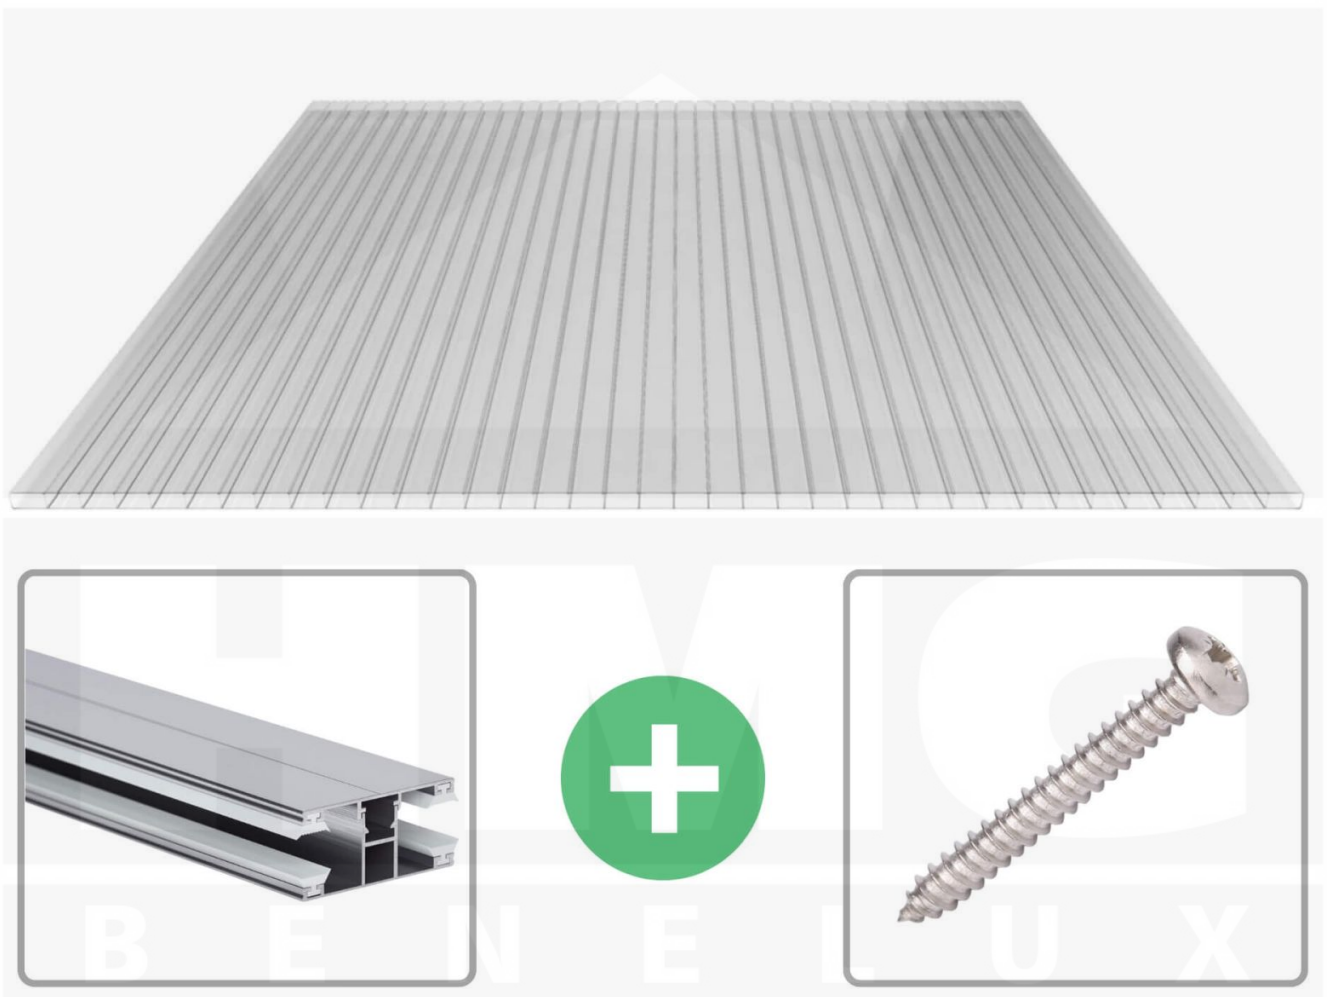

**Acrylaat kanaalplaat | 16 mm | Profiel DUO | Voordeelpakket | Plaatbreedte 980 mm | Helder | Breedte 4,10 m | Lengte 2,00 m**

Artikelnr.: 70075DUAC4020

**Direct naar het artikel:**

Scan deze barcode gewoon met uw mobiel en u komt direct aan naar het product met verdere informatie, afbeeldingen, video's, etc.

### Acrylaat kanaalplaten 16 mm

Deze 2-wandige kanaalplaat heeft een dikte van 16 mm en is ook onder de naam VLF-SDP16-AC bekend. Deze acrylaat kanaalplaat in de kleur glashelder, laat ca. 84% licht door en is verkrijgbaar in lengtes van 2 tot 7 m. De platen worden nauwkeurig op bestelling in de lengte op maat gezaagd. Berekend wordt de hele plaat, rest stukken worden meegestuurd. De plaatbreedte is 980 mm.

### Bijzonderheid

Zeer heldere kanaalplaat, die het licht bijna ongebroken doorlaat (bijna net zoals glas). Bovenzijde met AntiDrop coating (geen druppelvorming).

### Montage profiel DUO

Het montage profiel DUO is een 60 mm breed profiel en bestaat uit aluminium, die door het schroef-systeem heel vast zit. Dit montage profiel is in de kleur blank aluminium in lengtes van 2,00 - 7,00 m voor 10 mm en 16 mm sterke kanaalplaten en massieve platen verkrijgbaar. De koppelprofielen bestaan uit 2 delen (onder- en bovenprofiel), de randprofielen uit 3 delen (onder- en bovenprofiel plus een randdeel om in te schuiven).