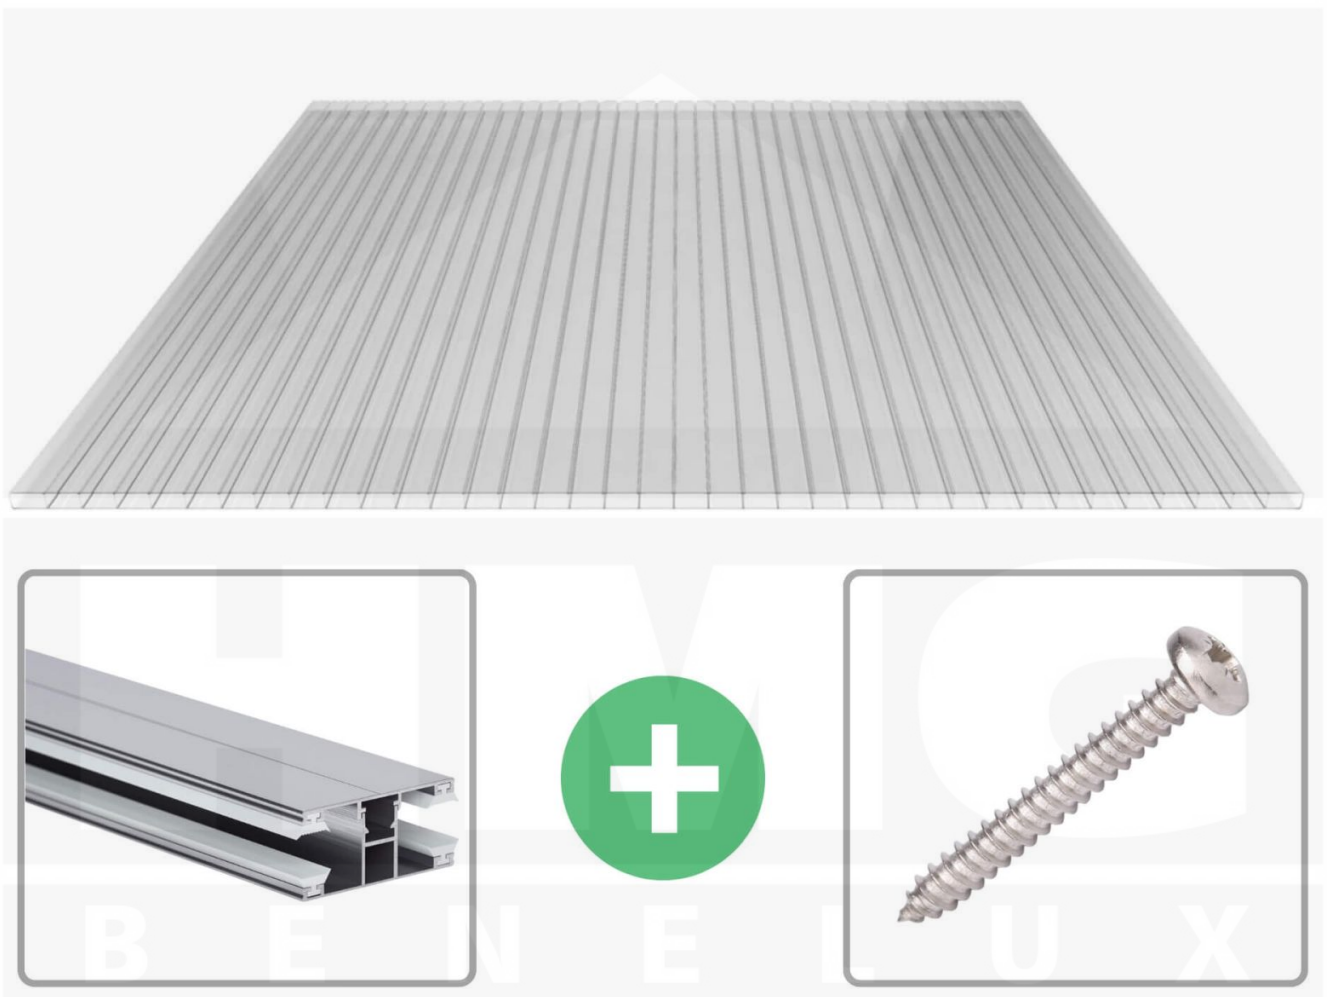

**Acrylaat kanaalplaat | 16 mm | Profiel DUO | Voordeelpakket | Plaatbreedte 980 mm | Helder | Breedte 8,14 m | Lengte 4,00 m**

Artikelnr.: 70075DUAC8040

**Direct naar het artikel:**

Scan deze barcode gewoon met uw mobiel en u komt direct aan naar het product met verdere informatie, afbeeldingen, video's, etc.

### Acrylaat kanaalplaten 16 mm

Deze 2-wandige kanaalplaat heeft een dikte van 16 mm en is ook onder de naam VLF-SDP16-AC bekend. Deze acrylaat kanaalplaat in de kleur glashelder, laat ca. 84% licht door en is verkrijgbaar in lengtes van 2 tot 7 m. De platen worden nauwkeurig op bestelling in de lengte op maat gezaagd. Berekend wordt de hele plaat, rest stukken worden meegestuurd. De plaatbreedte is 980 mm.

### Bijzonderheid

Zeer heldere kanaalplaat, die het licht bijna ongebroken doorlaat (bijna net zoals glas). Bovenzijde met AntiDrop coating (geen druppelvorming).

### Montage profiel DUO

Het montage profiel DUO is een 60 mm breed profiel en bestaat uit aluminium, die door het schroef-systeem heel vast zit. Dit montage profiel is in de kleur blank aluminium in lengtes van 2,00 - 7,00 m voor 10 mm en 16 mm sterke kanaalplaten en massieve platen verkrijgbaar. De koppelprofielen bestaan uit 2 delen (onder- en bovenprofiel), de randprofielen uit 3 delen (onder- en bovenprofiel plus een randdeel om in te schuiven).