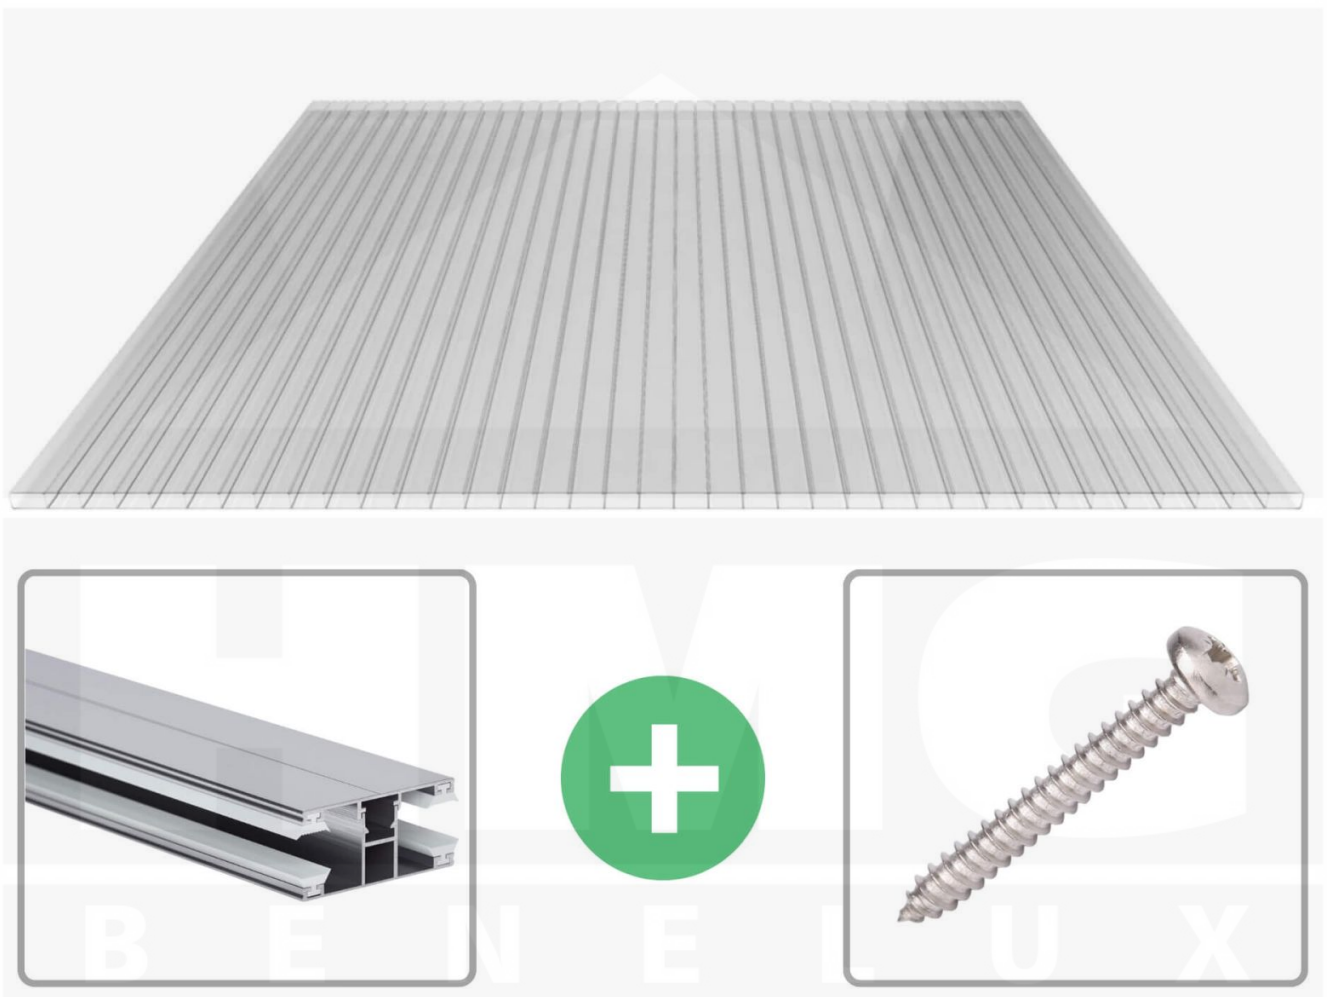

Acrylaat kanaalplaat | 16 mm | Profiel DUO | Voordeelpakket | Plaatbreedte 980 mm | Helder | Breedte 8,14 m | Lengte 4,50 m

Artikelnr.: 70075DUAC8045

Productinfo

Acrylaat kanaalplaten 16 mm

Deze 2-wandige kanaalplaat heeft een dikte van 16 mm en is ook onder de naam VLF-SDP16-AC bekend. Deze acrylaat kanaalplaat in de kleur glashelder, laat ca. 84% licht door en is verkrijgbaar in lengtes van 2 tot 7 m. De platen worden nauwkeurig op bestelling in de lengte op maat gezaagd. Berekend wordt de hele plaat, rest stukken worden meegestuurd. De plaatbreedte is 980 mm.

Producttoepassingen

Acrylaat kanaalplaten zijn UV-bestendig, vergelen niet en worden niet broos. Van wege de zeer hoge transparantie garanderen deze R.GLAS kanaalplaten de hoogste lichtdoorlatendheid en glans. Acrylaat is enorm slag- en breukvast, zeer goed bestand tegen normale weersinvloeden, hagelbestendig (Niet bij extreme weersomstandigheden - Zie garantievoorwaarden) en normaal ontvlambaar. AC kanaalplaten worden in de bouw-, tuinbouw-, agrarische en de particuliere sector als dakbedekking voor hallen, kassen, stallen, schuurtjes, fietsenstallingen, terrasoverkappingen, veranda's en carports toegepast. Ook worden dubbelwandige acrylaat kanaalplaten verticaal voor wanden en afscheidingen toegepast.

Dekkende breedte

Eerste plaat met profiel = 1070 mm, elke volgende plaat met profiel + 1010 mm

Tussenmaten mogelijk door zelf smaller te zagen.

Montage profiel DUO

Het montage profiel DUO is een 60 mm breed profiel en bestaat uit aluminium, die door het schroef-systeem heel vast zit. Dit montage profiel is in de kleur blank aluminium in lengtes van 2,00 - 7,00 m voor 10 mm en 16 mm sterke kanaalplaten en massieve platen verkrijgbaar. De koppelprofielen bestaan uit 2 delen (onder- en bovenprofiel), de randprofielen uit 3 delen (onder- en bovenprofiel plus een randdeel om in te schuiven).