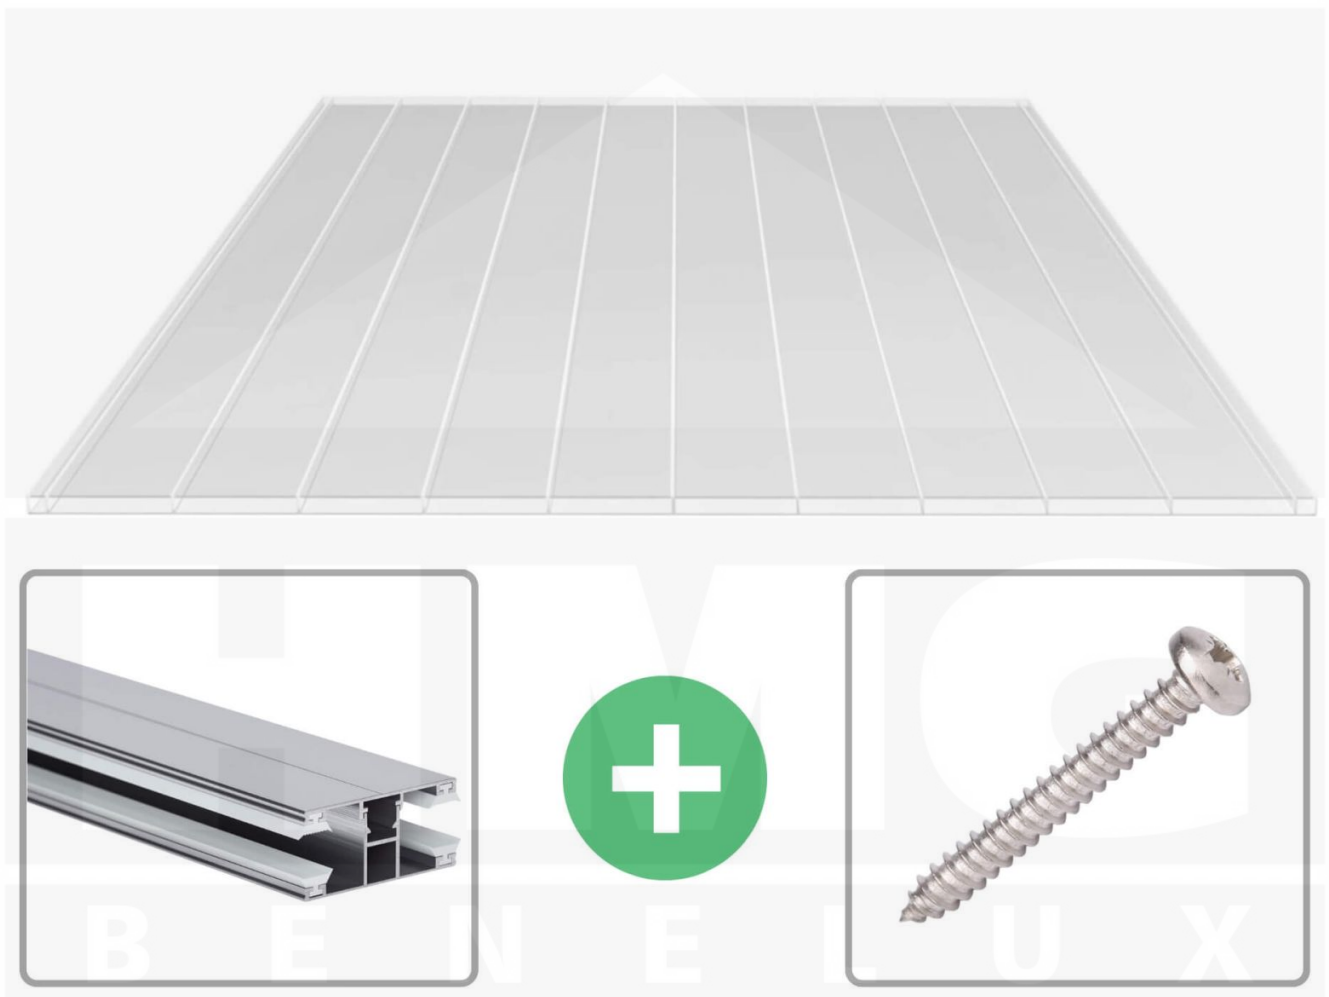

Acrylaat kanaalplaat | 16 mm | Profiel DUO | Voordeelpakket | Plaatbreedte 980 mm | Helder | Brede kanaal | Breedte 3,09 m | Lengte 3,00

Artikelnr.: 70075DUAC963030

Direct naar het artikel:

Scan deze barcode gewoon met uw mobiel en u komt direct aan naar het product met verdere informatie, afbeeldingen, video's, etc.

Productinfo

Acrylaat kanaalplaten 16 mm

Deze 2-wandige kanaalplaat heeft een dikte van 16 mm en is ook onder de naam VLF-SDP16-AC96 breedkamer bekend. Deze acrylaat kanaalplaat in de kleur glashelder, laat ca. 87% licht door en is verkrijgbaar in lengtes van 2 tot 7 m. De platen worden nauwkeurig op bestelling in de lengte op maat gezaagd. Berekend wordt de hele plaat, rest stukken worden meegestuurd. De plaatbreedte is 980 mm.

Dekkende breedte

Eerste plaat met profiel = 1070 mm, elke volgende plaat met profiel + 1010 mm

Tussenmaten mogelijk door zelf smaller te zagen.

Montage profiel DUO

Het montage profiel DUO is een 60 mm breed profiel en bestaat uit aluminium, die door het schroef-systeem heel vast zit. Dit montage profiel is in de kleur blank aluminium in lengtes van 2,00 - 7,00 m voor 10 mm en 16 mm sterke kanaalplaten en massieve platen verkrijgbaar. De koppelprofielen bestaan uit 2 delen (onder- en bovenprofiel), de randprofielen uit 3 delen (onder- en bovenprofiel plus een randdeel om in te schuiven).