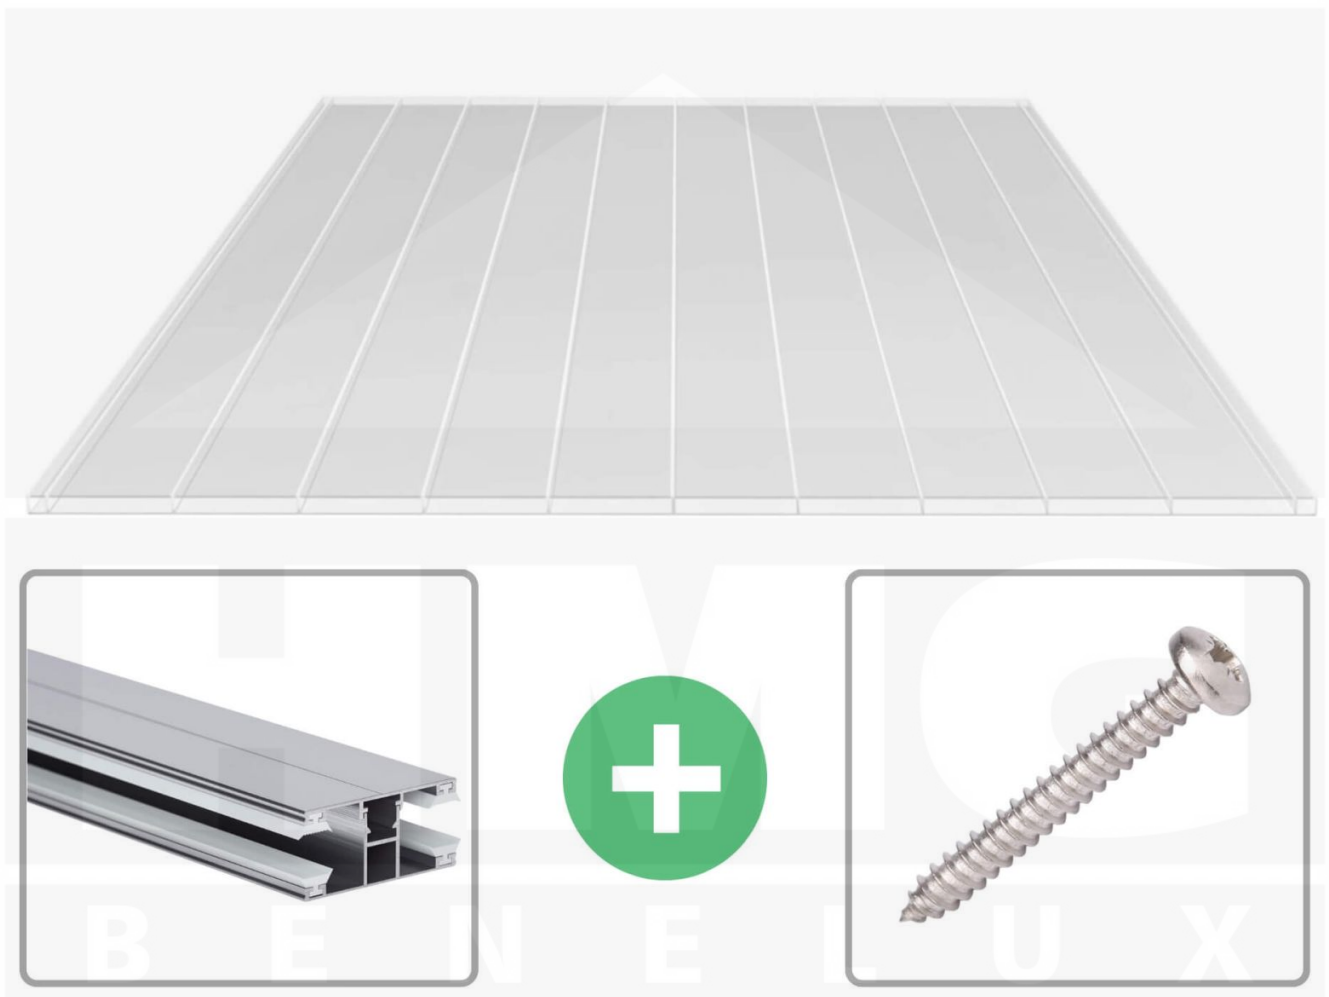

Acrylaat kanaalplaat | 16 mm | Profiel DUO | Voordeelpakket | Plaatbreedte 980 mm | Helder | Brede kanaal | Breedte 3,09 m | Lengte 3,50

Artikelnr.: 70075DUAC963035

Productinfo

Acrylaat kanaalplaten 16 mm

Deze 2-wandige kanaalplaat heeft een dikte van 16 mm en is ook onder de naam VLF-SDP16-AC96 breedkamer bekend. Deze acrylaat kanaalplaat in de kleur glashelder, laat ca. 87% licht door en is verkrijgbaar in lengtes van 2 tot 7 m. De platen worden nauwkeurig op bestelling in de lengte op maat gezaagd. Berekend wordt de hele plaat, rest stukken worden meegestuurd. De plaatbreedte is 980 mm.

Producttoepassingen

Acrylaat kanaalplaten zijn UV-bestendig, vergelen niet en worden niet broos. Van wege de zeer hoge transparantie garanderen deze R.GLAS kanaalplaten de hoogste lichtdoorlatendheid en glans. Acrylaat is enorm slag- en breukvast, zeer goed bestand tegen normale weersinvloeden, hagelbestendig (Niet bij extreme weersomstandigheden - Zie garantievoorwaarden) en normaal ontvlambaar. AC kanaalplaten worden in de bouw-, tuinbouw-, agrarische en de particuliere sector als dakbedekking voor hallen, kassen, stallen, schuurtjes, fietsenstallingen, terrasoverkappingen, veranda's en carports toegepast. Ook worden dubbelwandige acrylaat kanaalplaten verticaal voor wanden en afscheidingen toegepast.

Dekkende breedte

Eerste plaat met profiel = 1070 mm, elke volgende plaat met profiel + 1010 mm

Tussenmaten mogelijk door zelf smaller te zagen.

Montage profiel DUO

Het montage profiel DUO is een 60 mm breed profiel en bestaat uit aluminium, die door het schroef-systeem heel vast zit. Dit montage profiel is in de kleur blank aluminium in lengtes van 2,00 - 7,00 m voor 10 mm en 16 mm sterke kanaalplaten en massieve platen verkrijgbaar. De koppelprofielen bestaan uit 2 delen (onder- en bovenprofiel), de randprofielen uit 3 delen (onder- en bovenprofiel plus een randdeel om in te schuiven).