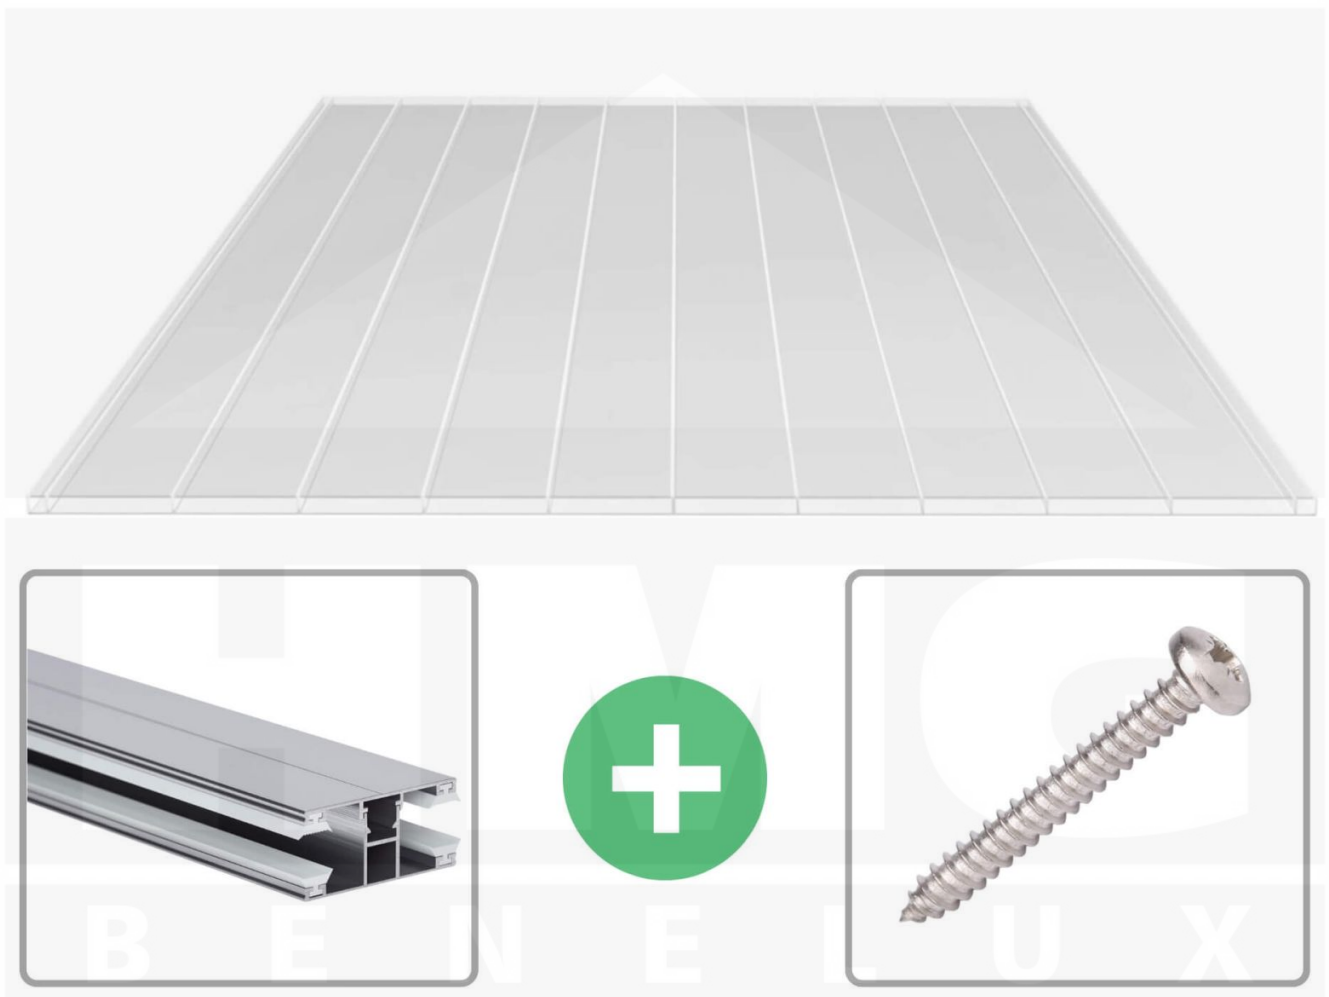

Acrylaat kanaalplaat | 16 mm | Profiel DUO | Voordeelpakket | Plaatbreedte 980 mm | Helder | Brede kanaal | Breedte 3,09 m | Lengte 4,00

Artikelnr.: 70075DUAC963040

Productinfo

Acrylaat kanaalplaten 16 mm

Deze 2-wandige kanaalplaat heeft een dikte van 16 mm en is ook onder de naam VLF-SDP16-AC96 breedkamer bekend. Deze acrylaat kanaalplaat in de kleur glashelder, laat ca. 87% licht door en is verkrijgbaar in lengtes van 2 tot 7 m. De platen worden nauwkeurig op bestelling in de lengte op maat gezaagd. Berekend wordt de hele plaat, rest stukken worden meegestuurd. De plaatbreedte is 980 mm.

Producttoepassingen

Acrylaat kanaalplaten zijn UV-bestendig, vergelen niet en worden niet broos. Van wege de zeer hoge transparantie garanderen deze R.GLAS kanaalplaten de hoogste lichtdoorlatendheid en glans. Acrylaat is enorm slag- en breukvast, zeer goed bestand tegen normale weersinvloeden, hagelbestendig (Niet bij extreme weersomstandigheden - Zie garantievoorwaarden) en normaal ontvlambaar. AC kanaalplaten worden in de bouw-, tuinbouw-, agrarische en de particuliere sector als dakbedekking voor hallen, kassen, stallen, schuurtjes, fietsenstallingen, terrasoverkappingen, veranda's en carports toegepast. Ook worden dubbelwandige acrylaat kanaalplaten verticaal voor wanden en afscheidingen toegepast.

Dekkende breedte

Eerste plaat met profiel = 1070 mm, elke volgende plaat met profiel + 1010 mm

Tussenmaten mogelijk door zelf smaller te zagen.

Montage profiel DUO

Het montage profiel DUO is een 60 mm breed profiel en bestaat uit aluminium, die door het schroef-systeem heel vast zit. Dit montage profiel is in de kleur blank aluminium in lengtes van 2,00 - 7,00 m voor 10 mm en 16 mm sterke kanaalplaten en massieve platen verkrijgbaar. De koppelprofielen bestaan uit 2 delen (onder- en bovenprofiel), de randprofielen uit 3 delen (onder- en bovenprofiel plus een randdeel om in te schuiven).