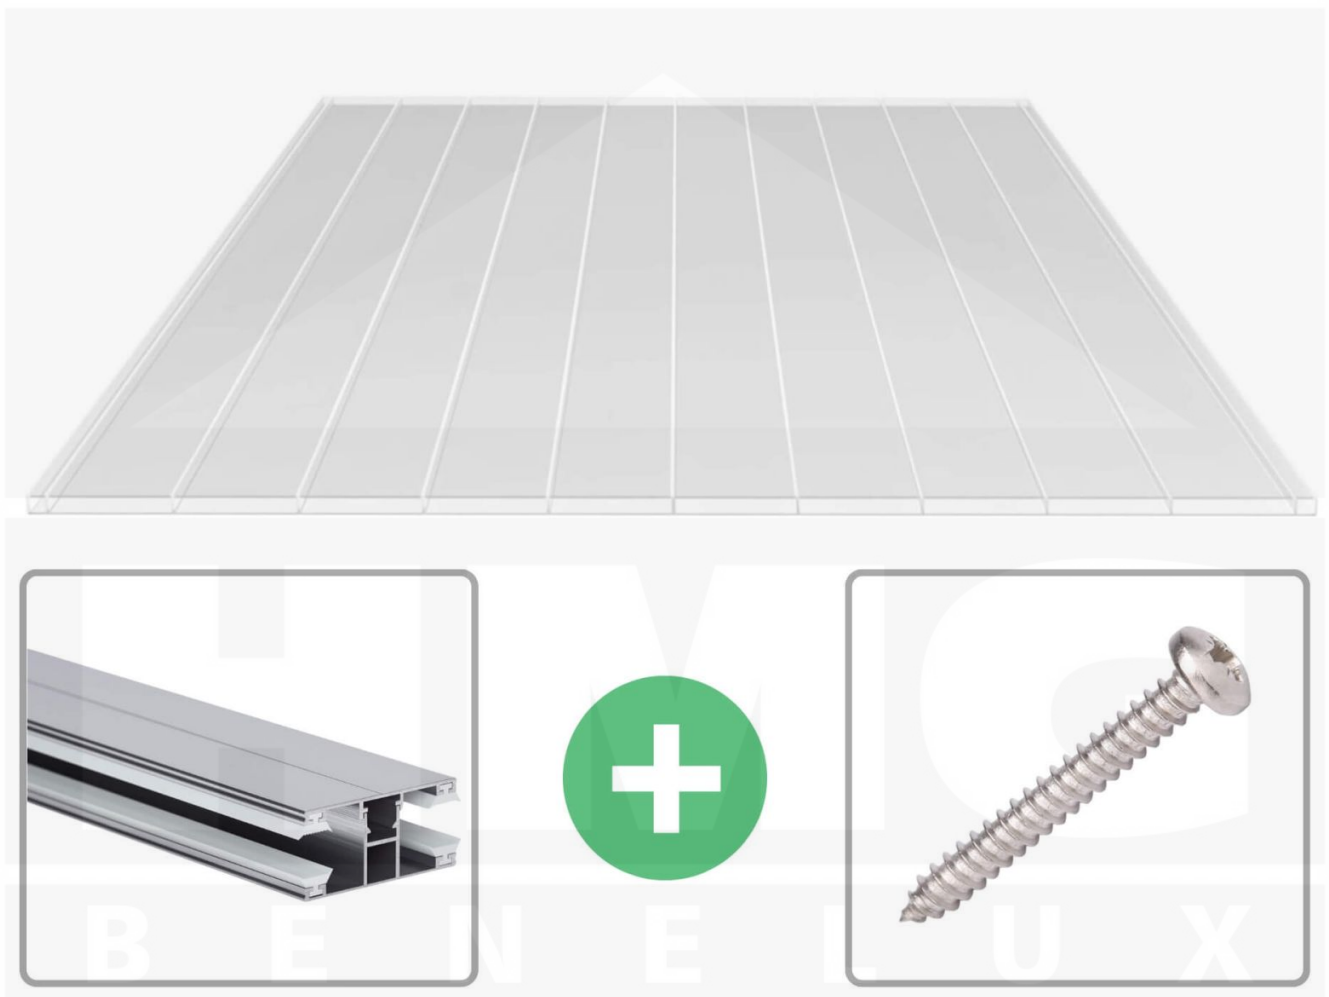

**Acrylaat kanaalplaat | 16 mm | Profiel DUO | Voordeelpakket | Plaatbreedte 980 mm | Helder | Brede kanaal | Breedte 4,10 m | Lengte 3,00**

Artikelnr.: 70075DUAC964030

**Direct naar het artikel:**

Scan deze barcode gewoon met uw mobiel en u komt direct aan naar het product met verdere informatie, afbeeldingen, video's, etc.

### Acrylaat kanaalplaten 16 mm

Deze 2-wandige kanaalplaat heeft een dikte van 16 mm en is ook onder de naam VLF-SDP16-AC96 breedkamer bekend. Deze acrylaat kanaalplaat in de kleur glashelder, laat ca. 87% licht door en is verkrijgbaar in lengtes van 2 tot 7 m. De platen worden nauwkeurig op bestelling in de lengte op maat gezaagd. Berekend wordt de hele plaat, rest stukken worden meegestuurd. De plaatbreedte is 980 mm.

### Bijzonderheid

Extra brede kamers van 96 mm, die het licht bijna ongebroken doorlaat (bijna net zoals glas). Bovenzijde met AntiDrop coating (geen druppelvorming).

### Montage profiel DUO

Het montage profiel DUO is een 60 mm breed profiel en bestaat uit aluminium, die door het schroef-systeem heel vast zit. Dit montage profiel is in de kleur blank aluminium in lengtes van 2,00 - 7,00 m voor 10 mm en 16 mm sterke kanaalplaten en massieve platen verkrijgbaar. De koppelprofielen bestaan uit 2 delen (onder- en bovenprofiel), de randprofielen uit 3 delen (onder- en bovenprofiel plus een randdeel om in te schuiven).