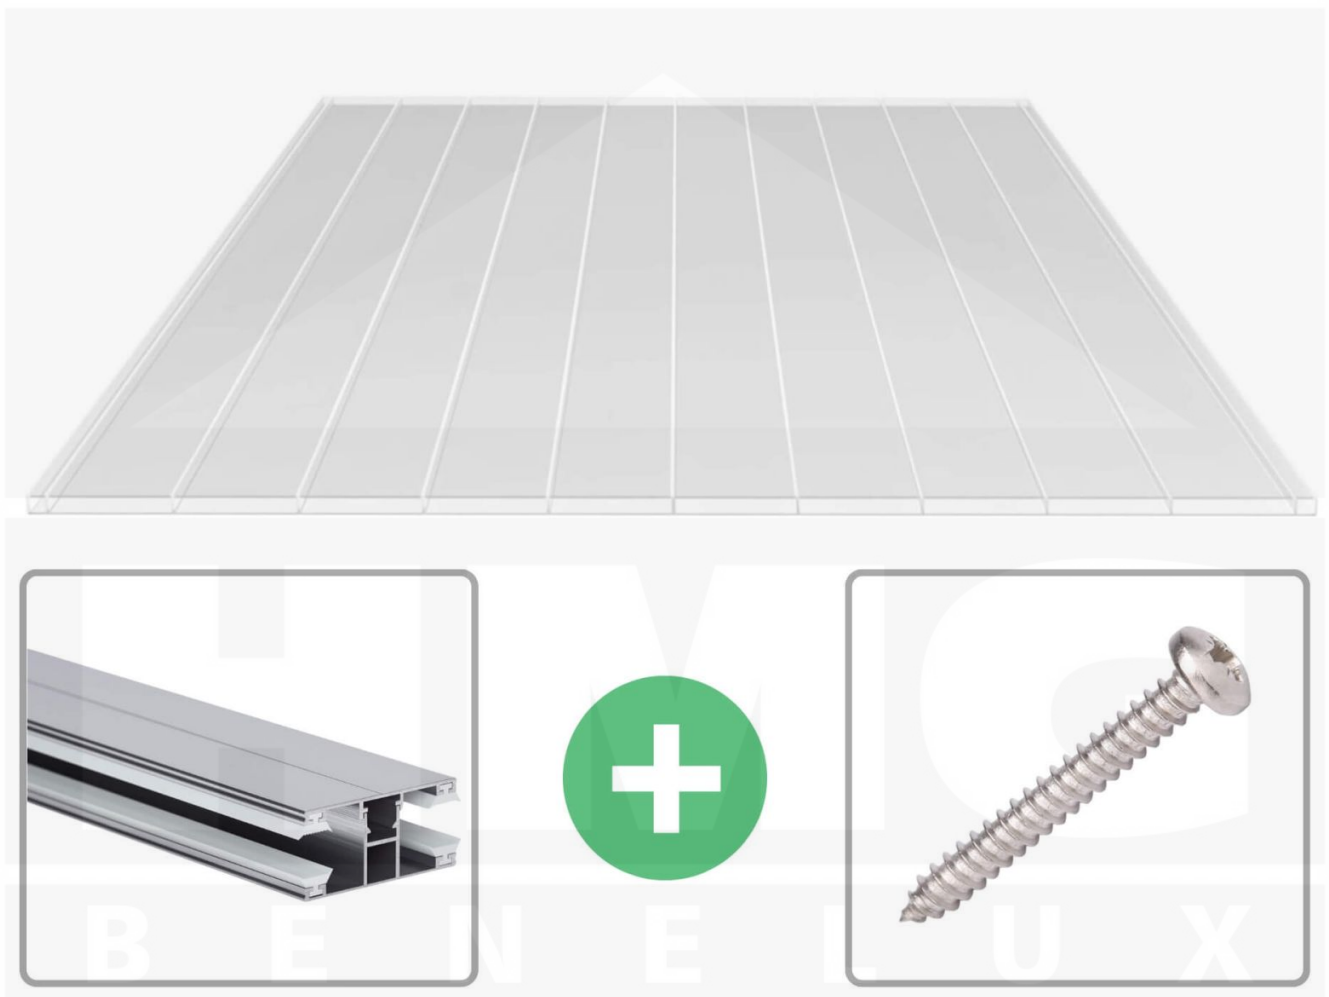

**Acrylaat kanaalplaat | 16 mm | Profiel DUO | Voordeelpakket | Plaatbreedte 980 mm | Helder | Brede kanaal | Breedte 4,10 m | Lengte 5,00**

Artikelnr.: 70075DUAC964050

**Direct naar het artikel:**

Scan deze barcode gewoon met uw mobiel en u komt direct aan naar het product met verdere informatie, afbeeldingen, video's, etc.

### Acrylaat kanaalplaten 16 mm

Deze 2-wandige kanaalplaat heeft een dikte van 16 mm en is ook onder de naam VLF-SDP16-AC96 breedkamer bekend. Deze acrylaat kanaalplaat in de kleur glashelder, laat ca. 87% licht door en is verkrijgbaar in lengtes van 2 tot 7 m. De platen worden nauwkeurig op bestelling in de lengte op maat gezaagd. Berekend wordt de hele plaat, rest stukken worden meegestuurd. De plaatbreedte is 980 mm.

### Bijzonderheid

Extra brede kamers van 96 mm, die het licht bijna ongebroken doorlaat (bijna net zoals glas). Bovenzijde met AntiDrop coating (geen druppelvorming).

### Montage profiel DUO

Het montage profiel DUO is een 60 mm breed profiel en bestaat uit aluminium, die door het schroef-systeem heel vast zit. Dit montage profiel is in de kleur blank aluminium in lengtes van 2,00 - 7,00 m voor 10 mm en 16 mm sterke kanaalplaten en massieve platen verkrijgbaar. De koppelprofielen bestaan uit 2 delen (onder- en bovenprofiel), de randprofielen uit 3 delen (onder- en bovenprofiel plus een randdeel om in te schuiven).