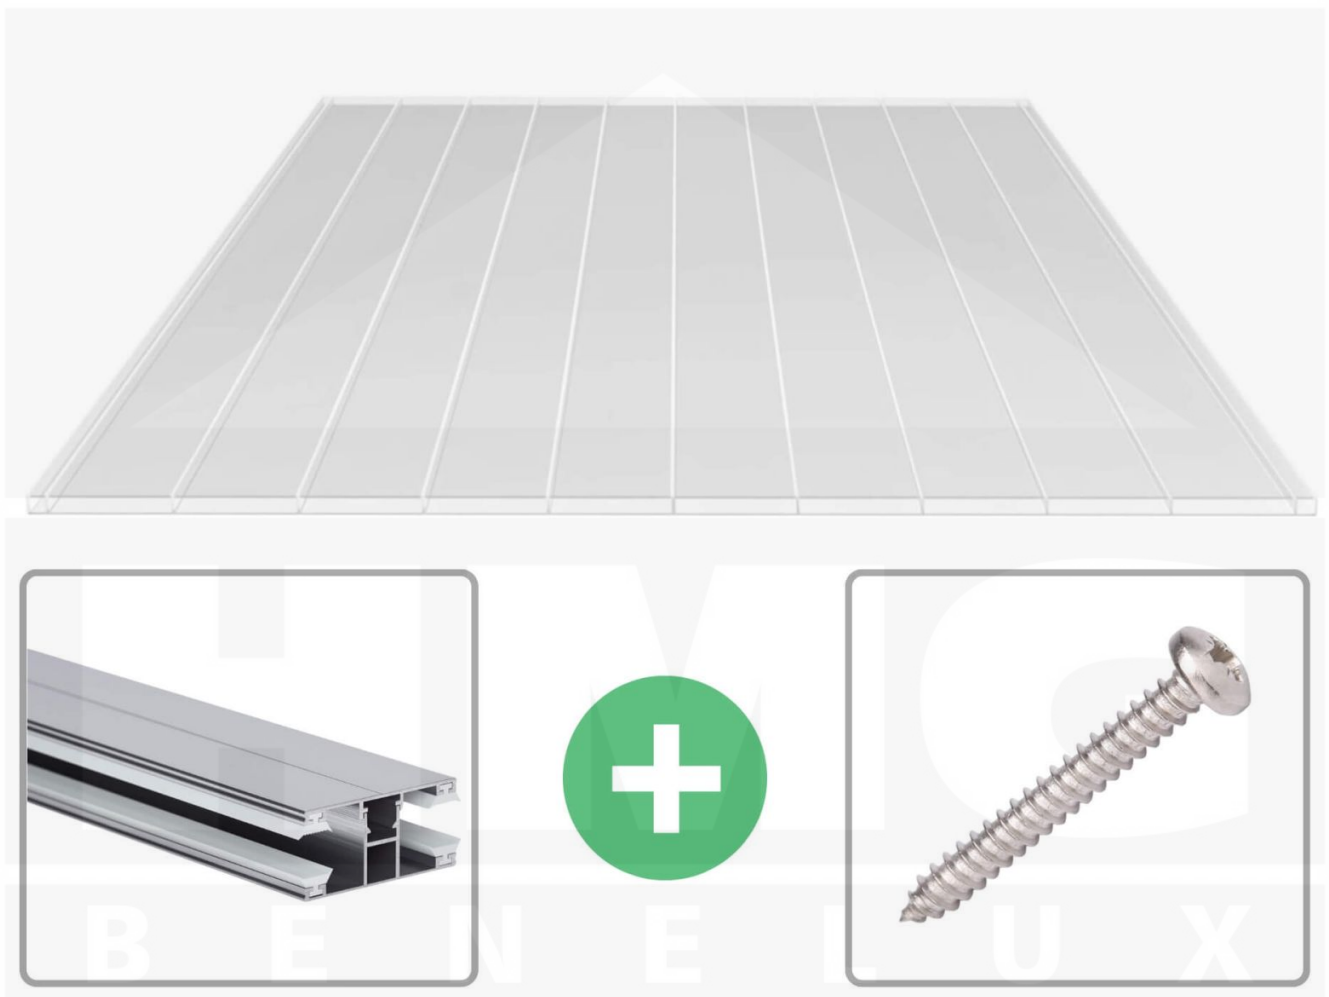

Acrylaat kanaalplaat | 16 mm | Profiel DUO | Voordeelpakket | Plaatbreedte 980 mm | Helder | Brede kanaal | Breedte 5,11 m | Lengte 2,50

Artikelnr.: 70075DUAC965025

Productinfo

Acrylaat kanaalplaten 16 mm

Deze 2-wandige kanaalplaat heeft een dikte van 16 mm en is ook onder de naam VLF-SDP16-AC96 breedkamer bekend. Deze acrylaat kanaalplaat in de kleur glashelder, laat ca. 87% licht door en is verkrijgbaar in lengtes van 2 tot 7 m. De platen worden nauwkeurig op bestelling in de lengte op maat gezaagd. Berekend wordt de hele plaat, rest stukken worden meegestuurd. De plaatbreedte is 980 mm.

Producttoepassingen

Acrylaat kanaalplaten zijn UV-bestendig, vergelen niet en worden niet broos. Van wege de zeer hoge transparantie garanderen deze R.GLAS kanaalplaten de hoogste lichtdoorlatendheid en glans. Acrylaat is enorm slag- en breukvast, zeer goed bestand tegen normale weersinvloeden, hagelbestendig (Niet bij extreme weersomstandigheden - Zie garantievoorwaarden) en normaal ontvlambaar. AC kanaalplaten worden in de bouw-, tuinbouw-, agrarische en de particuliere sector als dakbedekking voor hallen, kassen, stallen, schuurtjes, fietsenstallingen, terrasoverkappingen, veranda's en carports toegepast. Ook worden dubbelwandige acrylaat kanaalplaten verticaal voor wanden en afscheidingen toegepast.

Dekkende breedte

Eerste plaat met profiel = 1070 mm, elke volgende plaat met profiel + 1010 mm

Tussenmaten mogelijk door zelf smaller te zagen.

Montage profiel DUO

Het montage profiel DUO is een 60 mm breed profiel en bestaat uit aluminium, die door het schroef-systeem heel vast zit. Dit montage profiel is in de kleur blank aluminium in lengtes van 2,00 - 7,00 m voor 10 mm en 16 mm sterke kanaalplaten en massieve platen verkrijgbaar. De koppelprofielen bestaan uit 2 delen (onder- en bovenprofiel), de randprofielen uit 3 delen (onder- en bovenprofiel plus een randdeel om in te schuiven).