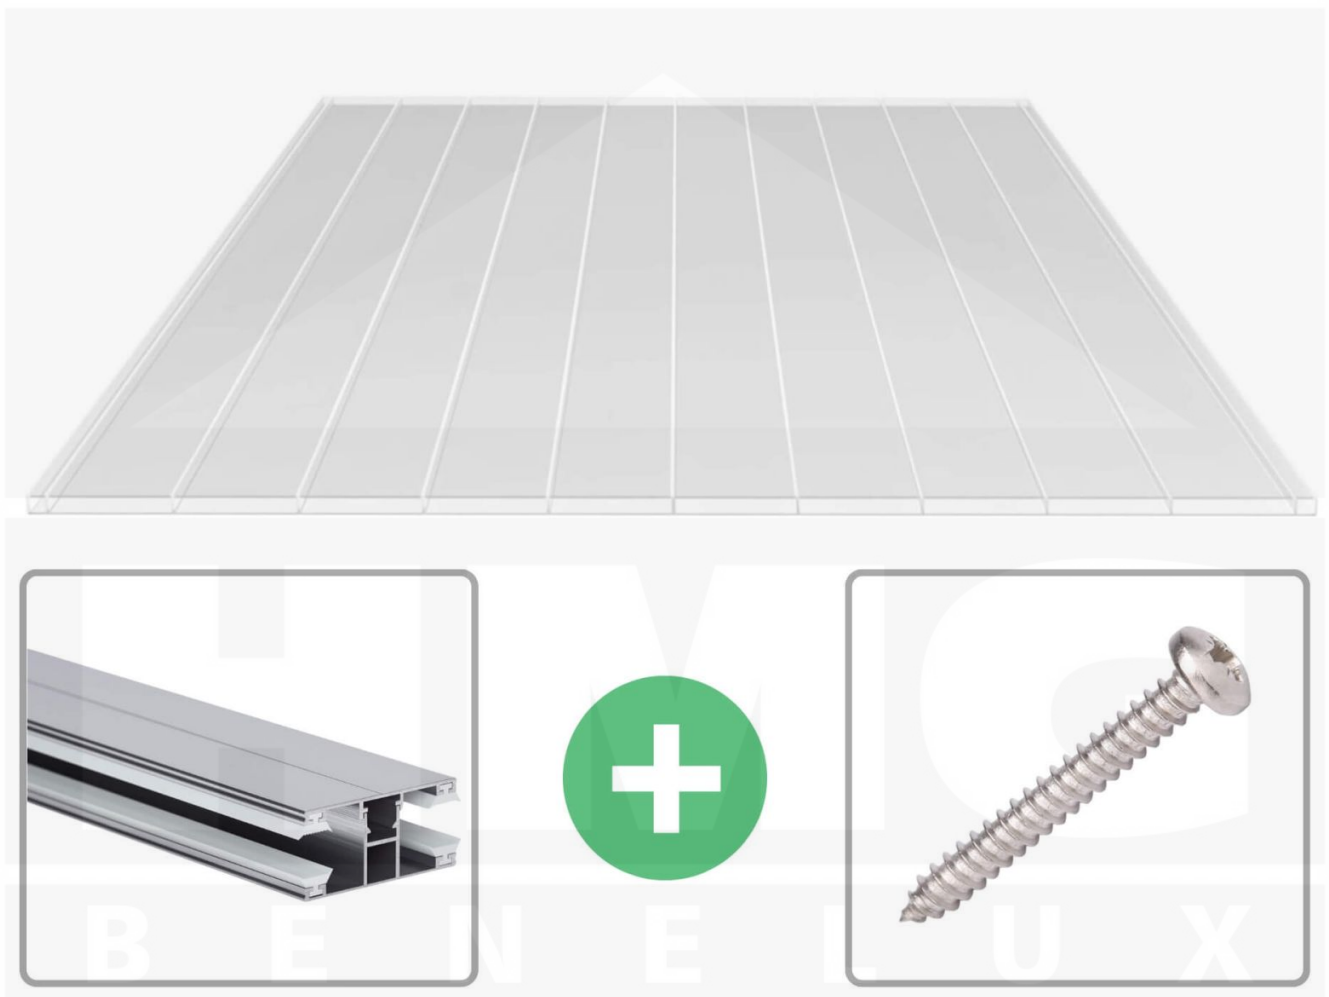

Acrylaat kanaalplaat | 16 mm | Profiel DUO | Voordeelpakket | Plaatbreedte 980 mm | Helder | Brede kanaal | Breedte 5,11 m | Lengte 4,50

Artikelnr.: 70075DUAC965045

Direct naar het artikel:

Scan deze barcode gewoon met uw mobiel en u komt direct aan naar het product met verdere informatie, afbeeldingen, video's, etc.

Productinfo

Acrylaat kanaalplaten 16 mm

Deze 2-wandige kanaalplaat heeft een dikte van 16 mm en is ook onder de naam VLF-SDP16-AC96 breedkamer bekend. Deze acrylaat kanaalplaat in de kleur glashelder, laat ca. 87% licht door en is verkrijgbaar in lengtes van 2 tot 7 m. De platen worden nauwkeurig op bestelling in de lengte op maat gezaagd. Berekend wordt de hele plaat, rest stukken worden meegestuurd. De plaatbreedte is 980 mm.

Dekkende breedte

Eerste plaat met profiel = 1070 mm, elke volgende plaat met profiel + 1010 mm

Tussenmaten mogelijk door zelf smaller te zagen.

Montage profiel DUO

Het montage profiel DUO is een 60 mm breed profiel en bestaat uit aluminium, die door het schroef-systeem heel vast zit. Dit montage profiel is in de kleur blank aluminium in lengtes van 2,00 - 7,00 m voor 10 mm en 16 mm sterke kanaalplaten en massieve platen verkrijgbaar. De koppelprofielen bestaan uit 2 delen (onder- en bovenprofiel), de randprofielen uit 3 delen (onder- en bovenprofiel plus een randdeel om in te schuiven).