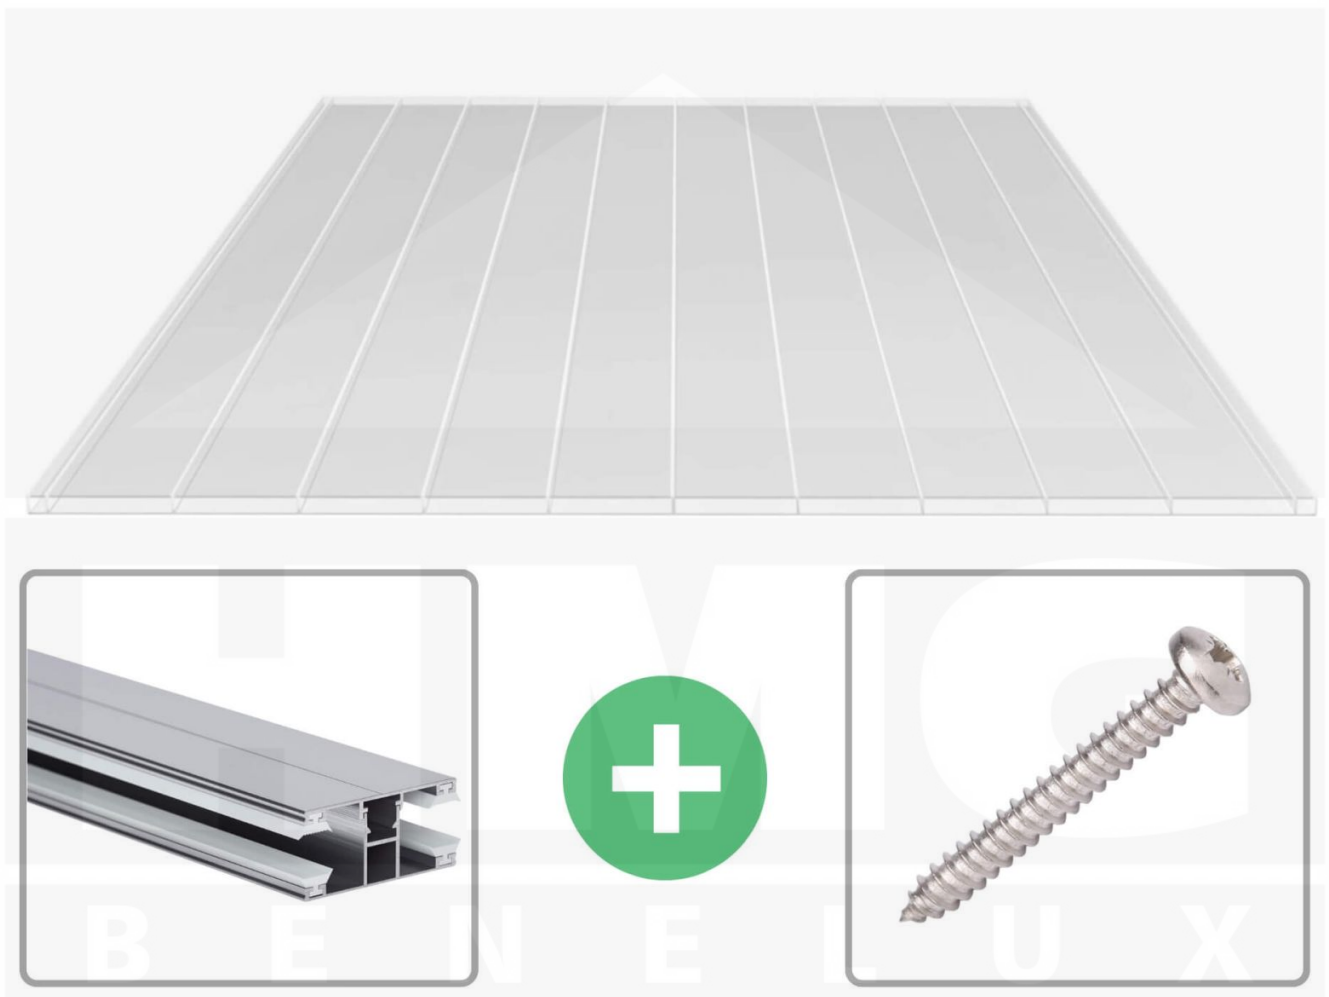

**Acrylaat kanaalplaat | 16 mm | Profiel DUO | Voordeelpakket | Plaatbreedte 980 mm | Helder | Brede kanaal | Breedte 5,11 m | Lengte 5,00**

Artikelnr.: 70075DUAC965050

### Acrylaat kanaalplaten 16 mm

Deze 2-wandige kanaalplaat heeft een dikte van 16 mm en is ook onder de naam VLF-SDP16-AC96 breedkamer bekend. Deze acrylaat kanaalplaat in de kleur glashelder, laat ca. 87% licht door en is verkrijgbaar in lengtes van 2 tot 7 m. De platen worden nauwkeurig op bestelling in de lengte op maat gezaagd. Berekend wordt de hele plaat, rest stukken worden meegestuurd. De plaatbreedte is 980 mm.

### Bijzonderheid

Extra brede kamers van 96 mm, die het licht bijna ongebroken doorlaat (bijna net zoals glas). Bovenzijde met AntiDrop coating (geen druppelvorming).

### Montage profiel DUO

Het montage profiel DUO is een 60 mm breed profiel en bestaat uit aluminium, die door het schroef-systeem heel vast zit. Dit montage profiel is in de kleur blank aluminium in lengtes van 2,00 - 7,00 m voor 10 mm en 16 mm sterke kanaalplaten en massieve platen verkrijgbaar. De koppelprofielen bestaan uit 2 delen (onder- en bovenprofiel), de randprofielen uit 3 delen (onder- en bovenprofiel plus een randdeel om in te schuiven).