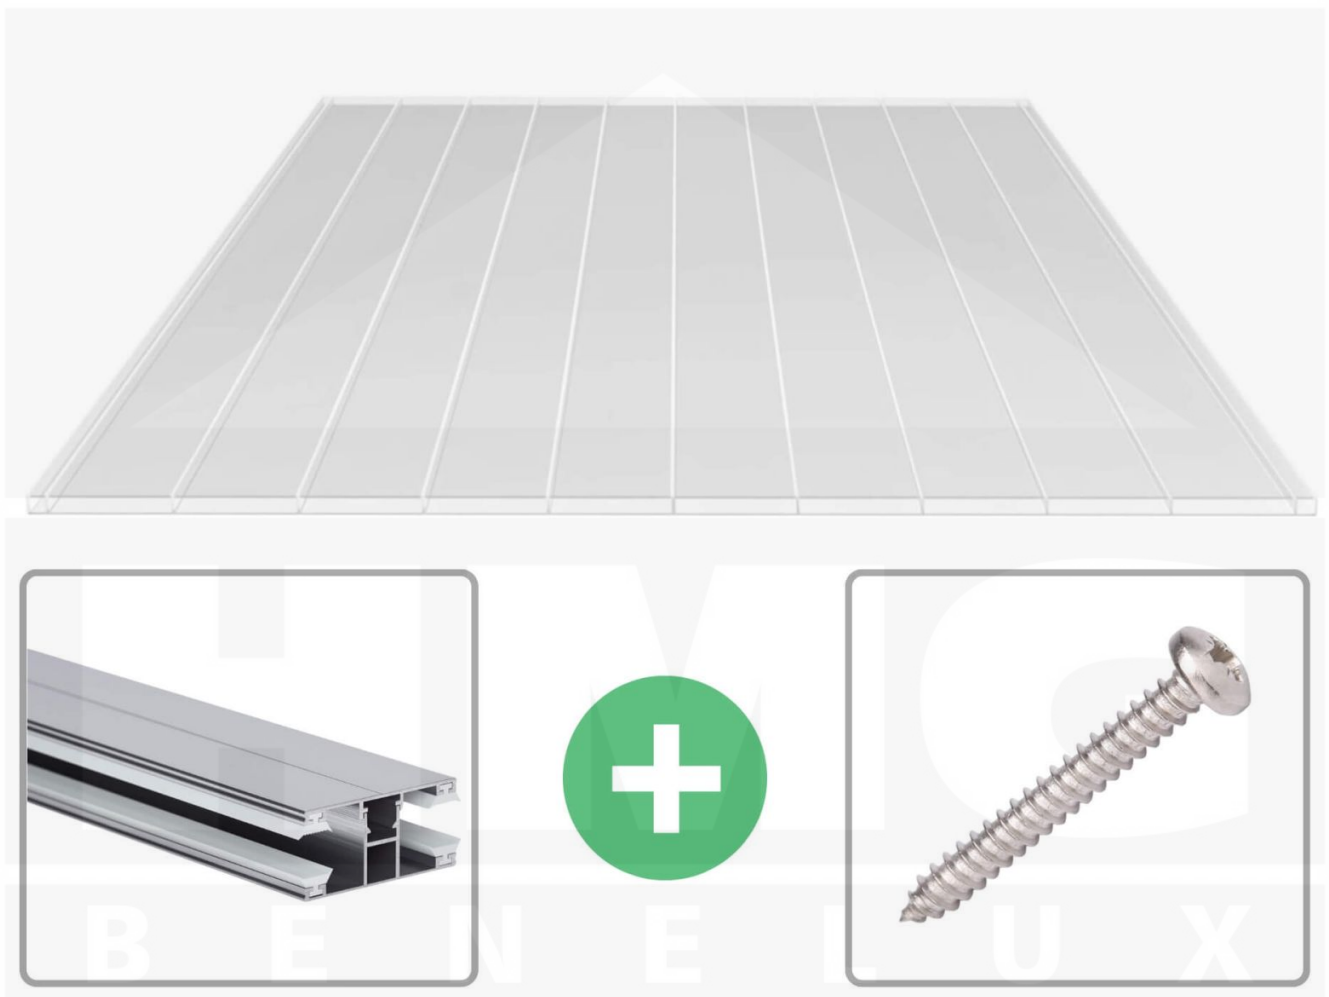

Acrylaat kanaalplaat | 16 mm | Profiel DUO | Voordeelpakket | Plaatbreedte 980 mm | Helder | Brede kanaal | Breedte 6,12 m | Lengte 4,50

Artikelnr.: 70075DUAC966045

Productinfo

Acrylaat kanaalplaten 16 mm

Deze 2-wandige kanaalplaat heeft een dikte van 16 mm en is ook onder de naam VLF-SDP16-AC96 breedkamer bekend. Deze acrylaat kanaalplaat in de kleur glashelder, laat ca. 87% licht door en is verkrijgbaar in lengtes van 2 tot 7 m. De platen worden nauwkeurig op bestelling in de lengte op maat gezaagd. Berekend wordt de hele plaat, rest stukken worden meegestuurd. De plaatbreedte is 980 mm.

Producttoepassingen

Acrylaat kanaalplaten zijn UV-bestendig, vergelen niet en worden niet broos. Van wege de zeer hoge transparantie garanderen deze R.GLAS kanaalplaten de hoogste lichtdoorlatendheid en glans. Acrylaat is enorm slag- en breukvast, zeer goed bestand tegen normale weersinvloeden, hagelbestendig (Niet bij extreme weersomstandigheden - Zie garantievoorwaarden) en normaal ontvlambaar. AC kanaalplaten worden in de bouw-, tuinbouw-, agrarische en de particuliere sector als dakbedekking voor hallen, kassen, stallen, schuurtjes, fietsenstallingen, terrasoverkappingen, veranda's en carports toegepast. Ook worden dubbelwandige acrylaat kanaalplaten verticaal voor wanden en afscheidingen toegepast.

Dekkende breedte

Eerste plaat met profiel = 1070 mm, elke volgende plaat met profiel + 1010 mm

Tussenmaten mogelijk door zelf smaller te zagen.

Montage profiel DUO

Het montage profiel DUO is een 60 mm breed profiel en bestaat uit aluminium, die door het schroef-systeem heel vast zit. Dit montage profiel is in de kleur blank aluminium in lengtes van 2,00 - 7,00 m voor 10 mm en 16 mm sterke kanaalplaten en massieve platen verkrijgbaar. De koppelprofielen bestaan uit 2 delen (onder- en bovenprofiel), de randprofielen uit 3 delen (onder- en bovenprofiel plus een randdeel om in te schuiven).