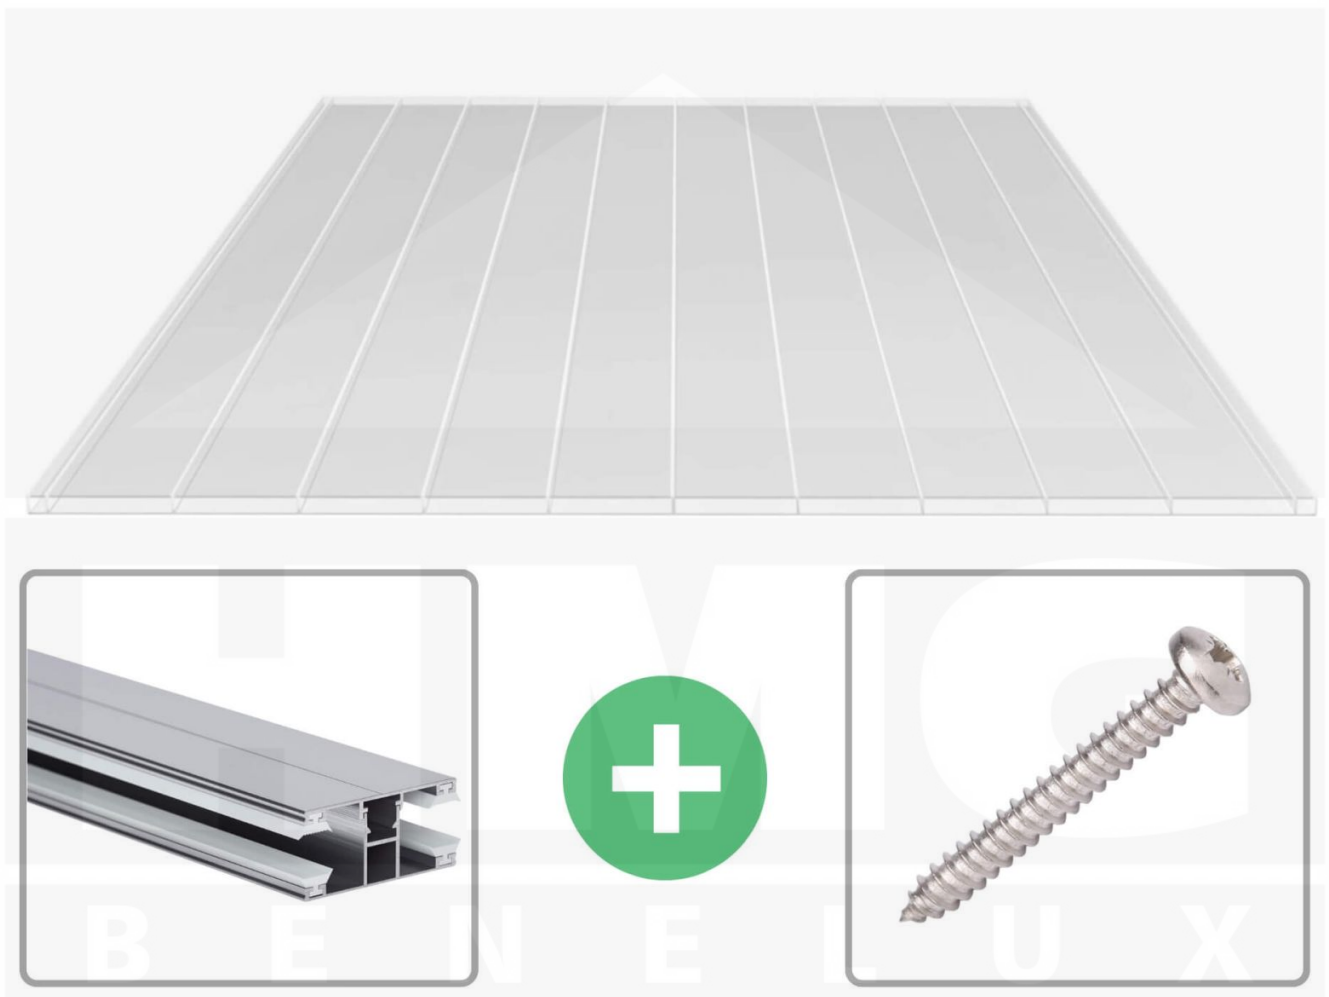

**Acrylaat kanaalplaat | 16 mm | Profiel DUO | Voordeelpakket | Plaatbreedte 980 mm | Helder | Brede kanaal | Breedte 6,12 m | Lengte 5,00**

Artikelnr.: 70075DUAC966050

**Direct naar het artikel:**

Scan deze barcode gewoon met uw mobiel en u komt direct aan naar het product met verdere informatie, afbeeldingen, video's, etc.

### Acrylaat kanaalplaten 16 mm

Deze 2-wandige kanaalplaat heeft een dikte van 16 mm en is ook onder de naam VLF-SDP16-AC96 breedkamer bekend. Deze acrylaat kanaalplaat in de kleur glashelder, laat ca. 87% licht door en is verkrijgbaar in lengtes van 2 tot 7 m. De platen worden nauwkeurig op bestelling in de lengte op maat gezaagd. Berekend wordt de hele plaat, rest stukken worden meegestuurd. De plaatbreedte is 980 mm.

### Bijzonderheid

Extra brede kamers van 96 mm, die het licht bijna ongebroken doorlaat (bijna net zoals glas). Bovenzijde met AntiDrop coating (geen druppelvorming).

### Montage profiel DUO

Het montage profiel DUO is een 60 mm breed profiel en bestaat uit aluminium, die door het schroef-systeem heel vast zit. Dit montage profiel is in de kleur blank aluminium in lengtes van 2,00 - 7,00 m voor 10 mm en 16 mm sterke kanaalplaten en massieve platen verkrijgbaar. De koppelprofielen bestaan uit 2 delen (onder- en bovenprofiel), de randprofielen uit 3 delen (onder- en bovenprofiel plus een randdeel om in te schuiven).