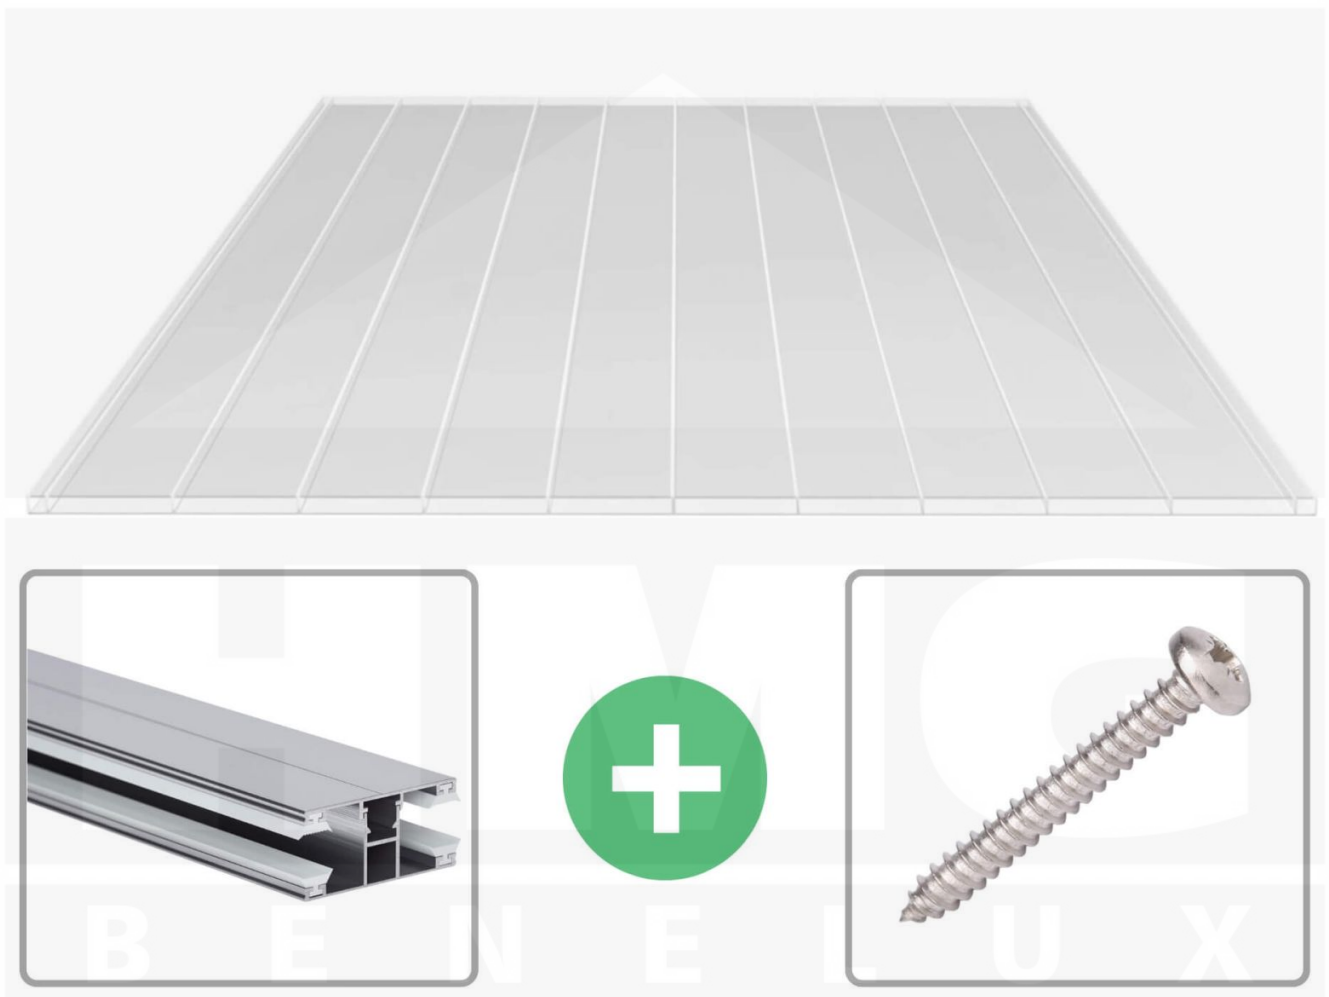

Acrylaat kanaalplaat | 16 mm | Profiel DUO | Voordeelpakket | Plaatbreedte 980 mm | Helder | Brede kanaal | Breedte 9,15 m | Lengte 2,00

Artikelnr.: 70075DUAC969020

Direct naar het artikel:

Scan deze barcode gewoon met uw mobiel en u komt direct aan naar het product met verdere informatie, afbeeldingen, video's, etc.

Productinfo

Acrylaat kanaalplaten 16 mm

Deze 2-wandige kanaalplaat heeft een dikte van 16 mm en is ook onder de naam VLF-SDP16-AC96 breedkamer bekend. Deze acrylaat kanaalplaat in de kleur glashelder, laat ca. 87% licht door en is verkrijgbaar in lengtes van 2 tot 7 m. De platen worden nauwkeurig op bestelling in de lengte op maat gezaagd. Berekend wordt de hele plaat, rest stukken worden meegestuurd. De plaatbreedte is 980 mm.

Dekkende breedte

Eerste plaat met profiel = 1070 mm, elke volgende plaat met profiel + 1010 mm

Tussenmaten mogelijk door zelf smaller te zagen.

Montage profiel DUO

Het montage profiel DUO is een 60 mm breed profiel en bestaat uit aluminium, die door het schroef-systeem heel vast zit. Dit montage profiel is in de kleur blank aluminium in lengtes van 2,00 - 7,00 m voor 10 mm en 16 mm sterke kanaalplaten en massieve platen verkrijgbaar. De koppelprofielen bestaan uit 2 delen (onder- en bovenprofiel), de randprofielen uit 3 delen (onder- en bovenprofiel plus een randdeel om in te schuiven).