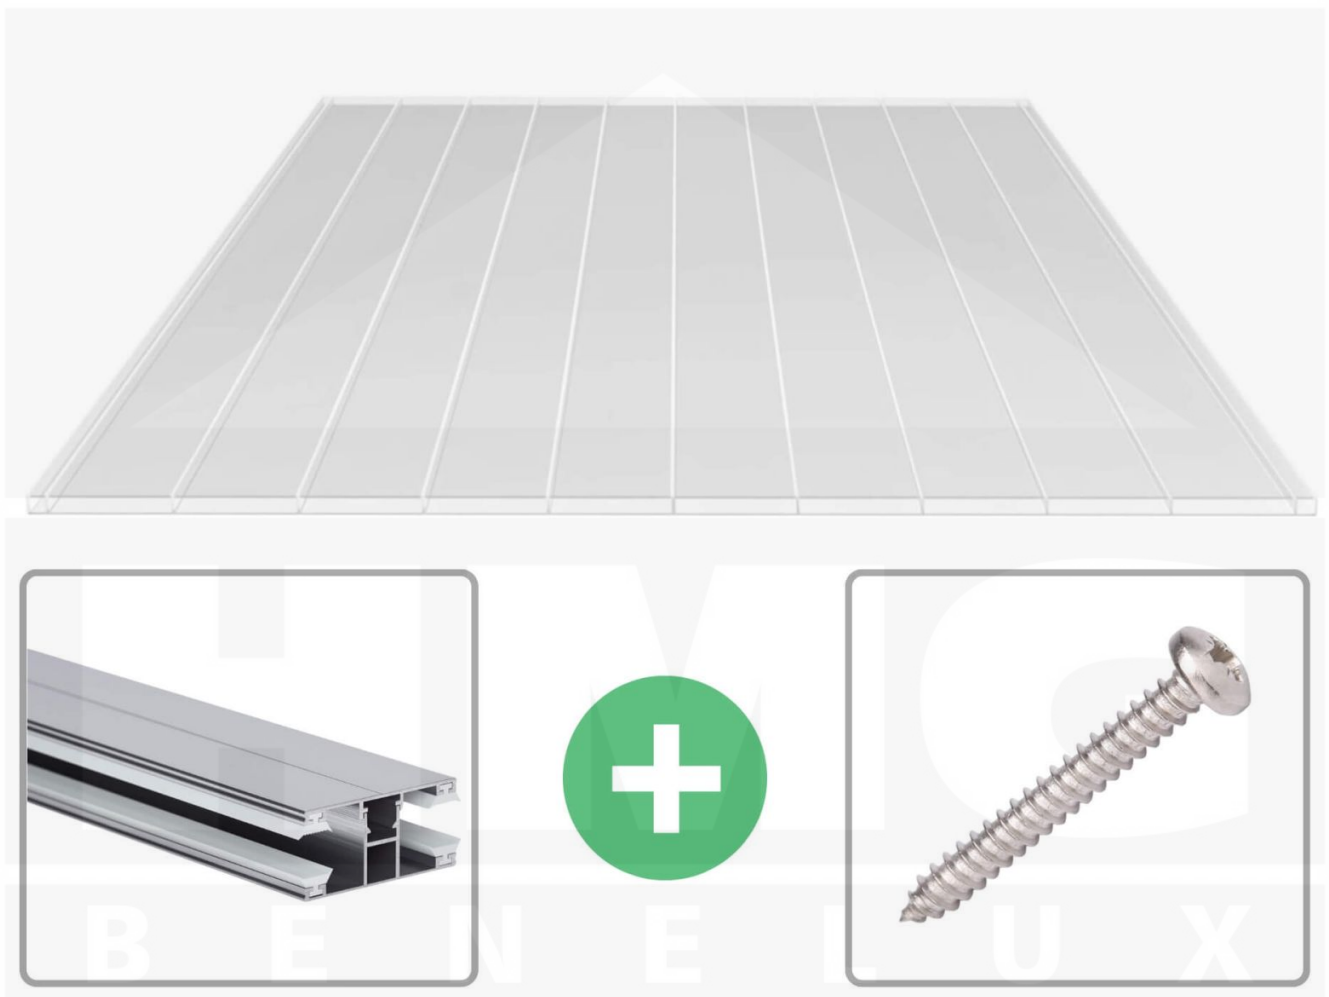

Acrylaat kanaalplaat | 16 mm | Profiel DUO | Voordeelpakket | Plaatbreedte 980 mm | Helder | Brede kanaal | Breedte 9,15 m | Lengte 4,50

Artikelnr.: 70075DUAC969045

Productinfo

Acrylaat kanaalplaten 16 mm

Deze 2-wandige kanaalplaat heeft een dikte van 16 mm en is ook onder de naam VLF-SDP16-AC96 breedkamer bekend. Deze acrylaat kanaalplaat in de kleur glashelder, laat ca. 87% licht door en is verkrijgbaar in lengtes van 2 tot 7 m. De platen worden nauwkeurig op bestelling in de lengte op maat gezaagd. Berekend wordt de hele plaat, rest stukken worden meegestuurd. De plaatbreedte is 980 mm.

Producttoepassingen

Acrylaat kanaalplaten zijn UV-bestendig, vergelen niet en worden niet broos. Van wege de zeer hoge transparantie garanderen deze R.GLAS kanaalplaten de hoogste lichtdoorlatendheid en glans. Acrylaat is enorm slag- en breukvast, zeer goed bestand tegen normale weersinvloeden, hagelbestendig (Niet bij extreme weersomstandigheden - Zie garantievoorwaarden) en normaal ontvlambaar. AC kanaalplaten worden in de bouw-, tuinbouw-, agrarische en de particuliere sector als dakbedekking voor hallen, kassen, stallen, schuurtjes, fietsenstallingen, terrasoverkappingen, veranda's en carports toegepast. Ook worden dubbelwandige acrylaat kanaalplaten verticaal voor wanden en afscheidingen toegepast.

Dekkende breedte

Eerste plaat met profiel = 1070 mm, elke volgende plaat met profiel + 1010 mm

Tussenmaten mogelijk door zelf smaller te zagen.

Montage profiel DUO

Het montage profiel DUO is een 60 mm breed profiel en bestaat uit aluminium, die door het schroef-systeem heel vast zit. Dit montage profiel is in de kleur blank aluminium in lengtes van 2,00 - 7,00 m voor 10 mm en 16 mm sterke kanaalplaten en massieve platen verkrijgbaar. De koppelprofielen bestaan uit 2 delen (onder- en bovenprofiel), de randprofielen uit 3 delen (onder- en bovenprofiel plus een randdeel om in te schuiven).