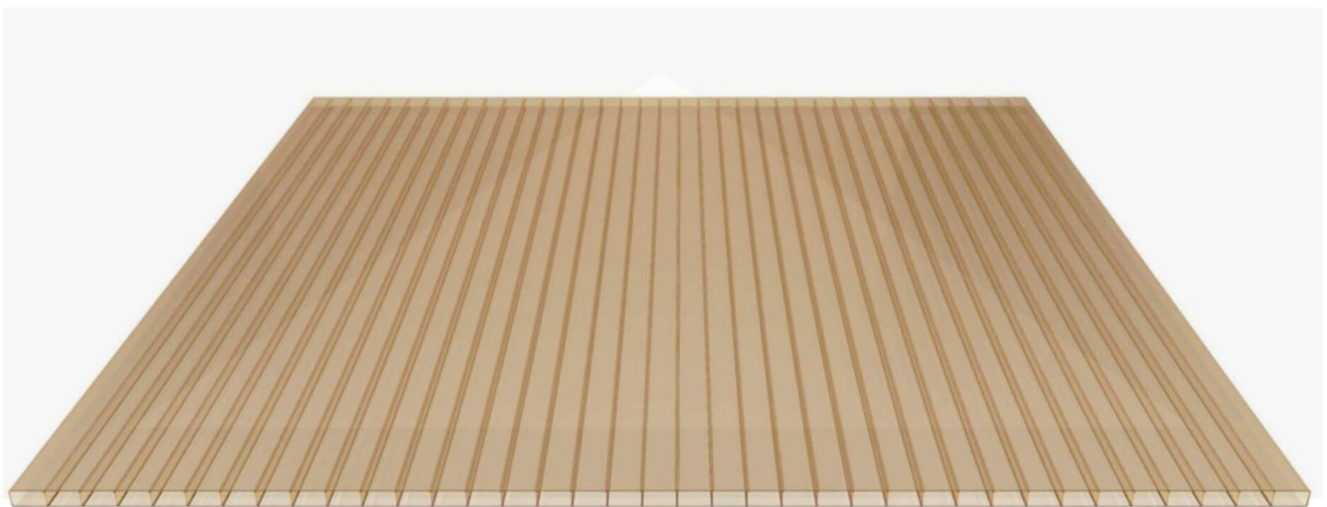

Acrylaat kanaalplaat | 16 mm | Profiel DUO | Voordeelpakket | Plaatbreedte 980 mm | Brons | Breedte 3,09 m | Lengte 3,00 m

Artikelnr.: 70075DUACB3030

Direct naar het artikel:

Scan deze barcode gewoon met uw mobiel en u komt direct aan naar het product met verdere informatie, afbeeldingen, video's, etc.

Productinfo

Acrylaat kanaalplaten 16 mm

Deze 2-wandige kanaalplaat heeft een dikte van 16 mm en is ook onder de naam VLF-SDP16-AC bekend. Deze acrylaat kanaalplaat in de kleur brons, laat ca. 35% licht door en is verkrijgbaar in lengtes van 2 tot 7 m. De platen worden nauwkeurig op bestelling in de lengte op maat gezaagd. Berekend wordt de hele plaat, rest stukken worden meegestuurd. De plaatbreedte is 980 mm.

Producttoepassingen

Acrylaat kanaalplaten zijn UV-bestendig, vergelen niet en worden niet broos. Van wege de zeer hoge transparantie garanderen deze R.GLAS kanaalplaten de hoogste lichtdoorlatendheid en glans. Acrylaat is enorm slag- en breukvast, zeer goed bestand tegen normale weersinvloeden, hagelbestendig (Niet bij extreme weersomstandigheden - Zie garantievoorwaarden) en normaal ontvlambaar. AC kanaalplaten worden in de bouw-, tuinbouw-, agrarische en de particuliere sector als dakbedekking voor hallen, kassen, stallen, schuurtjes, fietsenstallingen, terrasoverkappingen, veranda's en carports toegepast. Ook worden dubbelwandige acrylaat kanaalplaten verticaal voor wanden en afscheidingen toegepast.