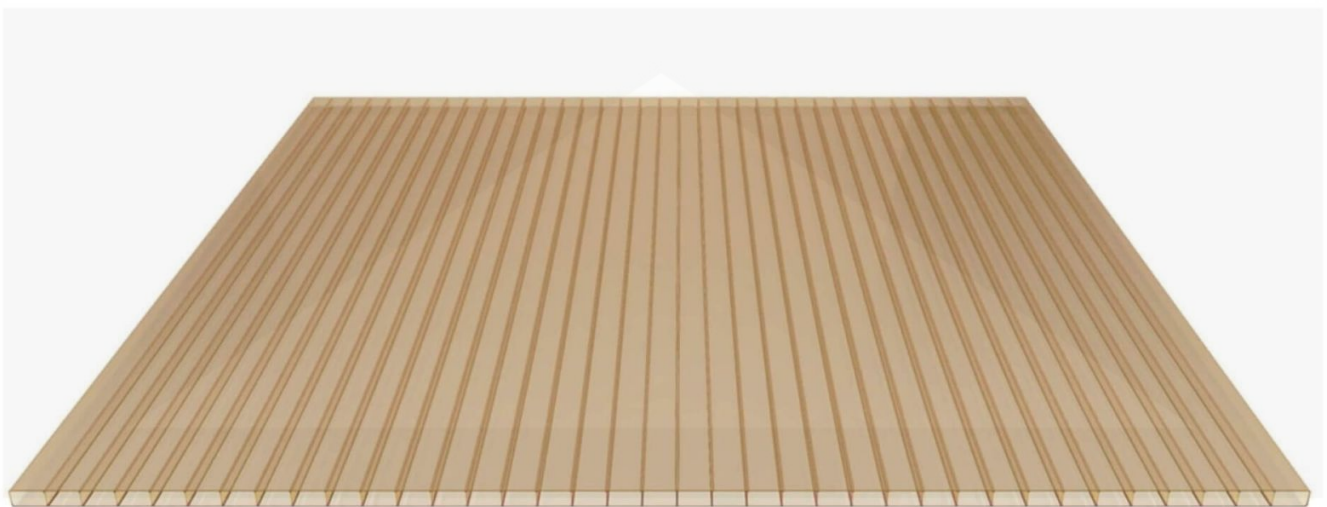

Acrylaat kanaalplaat | 16 mm | Profiel DUO | Voordeelpakket | Plaatbreedte 980 mm | Brons | Breedte 3,09 m | Lengte 4,50 m

Artikelnr.: 70075DUACB3045

Direct naar het artikel:

Scan deze barcode gewoon met uw mobiel en u komt direct aan naar het product met verdere informatie, afbeeldingen, video's, etc.

Productinfo

Acrylaat kanaalplaten 16 mm

Deze 2-wandige kanaalplaat heeft een dikte van 16 mm en is ook onder de naam VLF-SDP16-AC bekend. Deze acrylaat kanaalplaat in de kleur brons, laat ca. 35% licht door en is verkrijgbaar in lengtes van 2 tot 7 m. De platen worden nauwkeurig op bestelling in de lengte op maat gezaagd. Berekend wordt de hele plaat, rest stukken worden meegestuurd. De plaatbreedte is 980 mm.

Producttoepassingen

Acrylaat kanaalplaten zijn UV-bestendig, vergelen niet en worden niet broos. Van wege de zeer hoge transparantie garanderen deze R.GLAS kanaalplaten de hoogste lichtdoorlatendheid en glans. Acrylaat is enorm slag- en breukvast, zeer goed bestand tegen normale weersinvloeden, hagelbestendig (Niet bij extreme weersomstandigheden - Zie garantievoorwaarden) en normaal ontvlambaar. AC kanaalplaten worden in de bouw-, tuinbouw-, agrarische en de particuliere sector als dakbedekking voor hallen, kassen, stallen, schuurtjes, fietsenstallingen, terrasoverkappingen, veranda's en carports toegepast. Ook worden dubbelwandige acrylaat kanaalplaten verticaal voor wanden en afscheidingen toegepast.