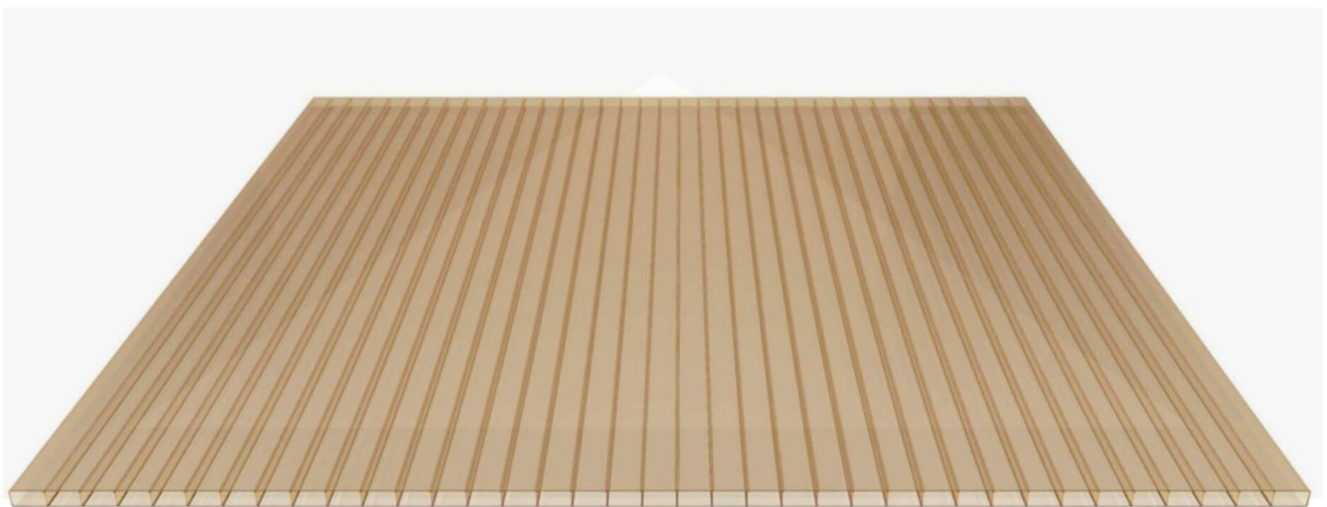

Acrylaat kanaalplaat | 16 mm | Profiel DUO | Voordeelpakket | Plaatbreedte 980 mm | Brons | Breedte 4,10 m | Lengte 5,00 m

Artikelnr.: 70075DUACB4050

Direct naar het artikel:

Scan deze barcode gewoon met uw mobiel en u komt direct aan naar het product met verdere informatie, afbeeldingen, video's, etc.

Productinfo

Acrylaat kanaalplaten 16 mm

Deze 2-wandige kanaalplaat heeft een dikte van 16 mm en is ook onder de naam VLF-SDP16-AC bekend. Deze acrylaat kanaalplaat in de kleur brons, laat ca. 35% licht door en is verkrijgbaar in lengtes van 2 tot 7 m. De platen worden nauwkeurig op bestelling in de lengte op maat gezaagd. Berekend wordt de hele plaat, rest stukken worden meegestuurd. De plaatbreedte is 980 mm.

Producttoepassingen

Acrylaat kanaalplaten zijn UV-bestendig, vergelen niet en worden niet broos. Van wege de zeer hoge transparantie garanderen deze R.GLAS kanaalplaten de hoogste lichtdoorlatendheid en glans. Acrylaat is enorm slag- en breukvast, zeer goed bestand tegen normale weersinvloeden, hagelbestendig (Niet bij extreme weersomstandigheden - Zie garantievoorwaarden) en normaal ontvlambaar. AC kanaalplaten worden in de bouw-, tuinbouw-, agrarische en de particuliere sector als dakbedekking voor hallen, kassen, stallen, schuurtjes, fietsenstallingen, terrasoverkappingen, veranda's en carports toegepast. Ook worden dubbelwandige acrylaat kanaalplaten verticaal voor wanden en afscheidingen toegepast.