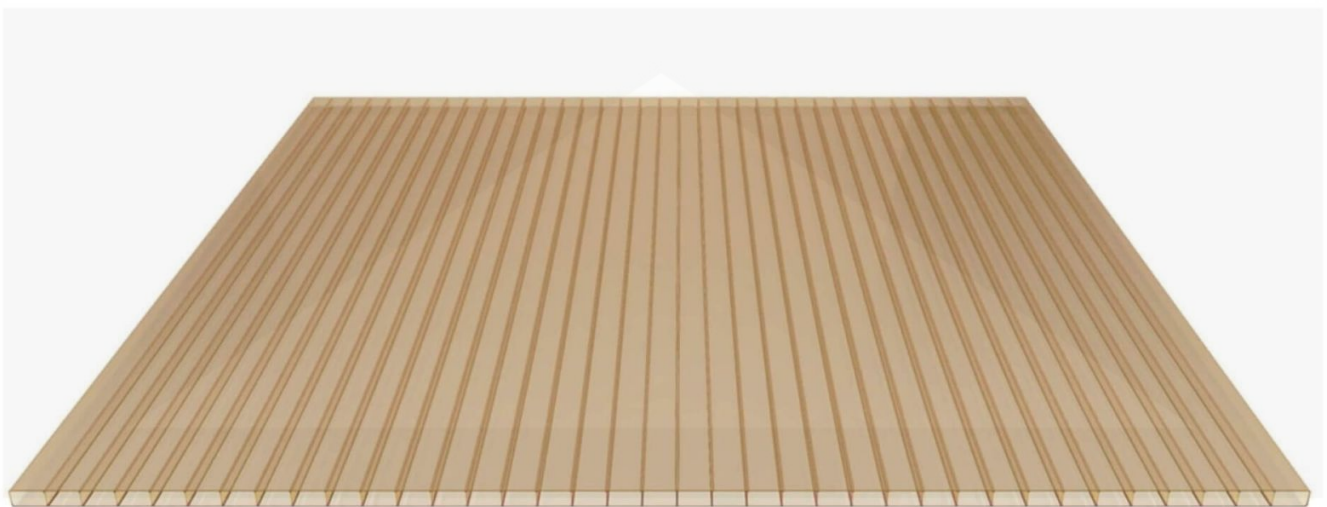

**Acrylaat kanaalplaat | 16 mm | Profiel DUO | Voordeelpakket | Plaatbreedte 980 mm | Brons | Breedte 5,11 m | Lengte 2,00 m**

Artikelnr.: 70075DUACB5020

**Direct naar het artikel:**

Scan deze barcode gewoon met uw mobiel en u komt direct aan naar het product met verdere informatie, afbeeldingen, video's, etc.

### Acrylaat kanaalplaten 16 mm

Deze 2-wandige kanaalplaat heeft een dikte van 16 mm en is ook onder de naam VLF-SDP16-AC bekend. Deze acrylaat kanaalplaat in de kleur brons, laat ca. 35% licht door en is verkrijgbaar in lengtes van 2 tot 7 m. De platen worden nauwkeurig op bestelling in de lengte op maat gezaagd. Berekend wordt de hele plaat, rest stukken worden meegestuurd. De plaatbreedte is 980 mm.

### Producttoepassingen

Acrylaat kanaalplaten zijn UV-bestendig, vergelen niet en worden niet broos. Van wege de zeer hoge transparantie garanderen deze R.GLAS kanaalplaten de hoogste lichtdoorlatendheid en glans. Acrylaat is enorm slag- en breukvast, zeer goed bestand tegen normale weersinvloeden, hagelbestendig (Niet bij extreme weersomstandigheden - Zie garantievoorwaarden) en normaal ontvlambaar. AC kanaalplaten worden in de bouw-, tuinbouw-, agrarische en de particuliere sector als dakbedekking voor hallen, kassen, stallen, schuurtjes, fietsenstallingen, terrasoverkappingen, veranda's en carports toegepast. Ook worden dubbelwandige acrylaat kanaalplaten verticaal voor wanden en afscheidingen toegepast.