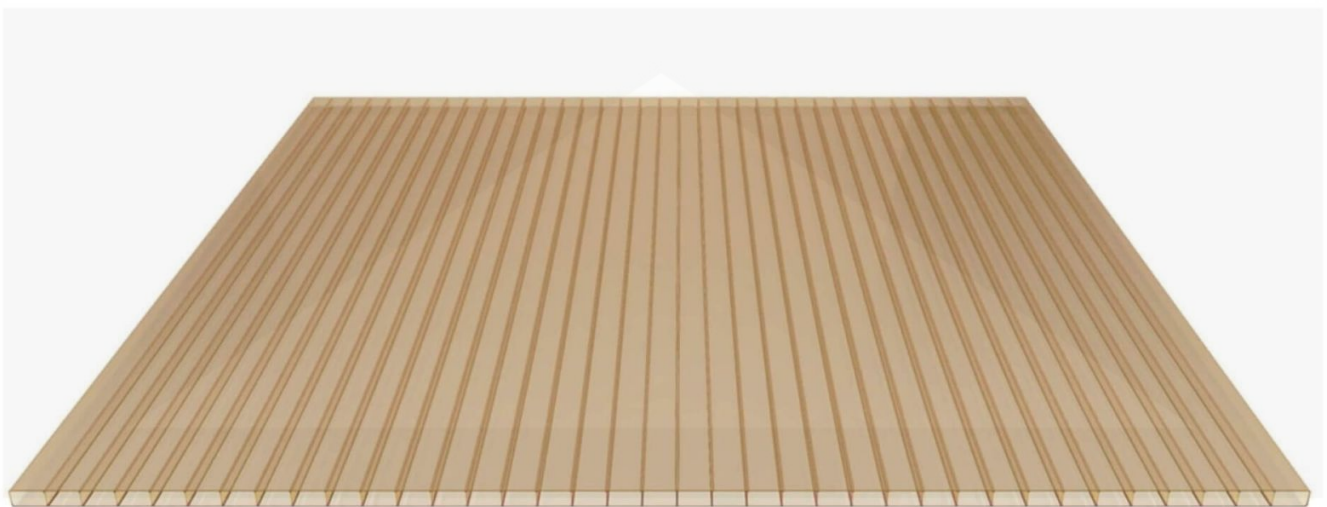

**Acrylaat kanaalplaat | 16 mm | Profiel DUO | Voordeelpakket | Plaatbreedte 980 mm | Brons | Breedte 5,11 m | Lengte 3,50 m**

Artikelnr.: 70075DUACB5035

**Direct naar het artikel:**

Scan deze barcode gewoon met uw mobiel en u komt direct aan naar het product met verdere informatie, afbeeldingen, video's, etc.

### Acrylaat kanaalplaten 16 mm

Deze 2-wandige kanaalplaat heeft een dikte van 16 mm en is ook onder de naam VLF-SDP16-AC bekend. Deze acrylaat kanaalplaat in de kleur brons, laat ca. 35% licht door en is verkrijgbaar in lengtes van 2 tot 7 m. De platen worden nauwkeurig op bestelling in de lengte op maat gezaagd. Berekend wordt de hele plaat, rest stukken worden meegestuurd. De plaatbreedte is 980 mm.

## Tech. Details

Staat	Nieuw
Uitvoering	Dak- en wandplaat
Plaatbreedte	980 mm
Lengte	3500 mm
Materiaal	Acrylaat
Dikte	16 mm
Coating	AntiDrop coating (eenzijdig!): aan bovenzijde = waterafstotend   aan onderzijde
Structuur	2-wandig
Kleur	Brons
Toepassing	Terrasoverkappingen, carports, pergolas, hallen etc.
Garantie	30 jaar UV-bestendigheid   10 lichttransmissie, hagelbestendigheid
Garantie	30 jaar
Hellingshoek	min. 10° (17,45 cm/m)
Steuningsafstand	6,00 m (belasting max. 75 kg/m <sup>2</sup> )
Legrichting	Links-rechts / Rechts-links mogelijk
Kanaalbreedte	32 mm
Eigenschap	Zeer slagvast, uitstekende UV-bestendigheid
Lichtdoorlaat	35 %
Bijzonderheid	AntiDrop
U-Waarde	2,80 W/m <sup>2</sup> K
Profielsysteem	Profiel DUO
Montage	Schroefstelsel
Kleur	Blank aluminium
Inhoud	Koppelprofielen, Randprofielen, Afsluithoeken, Afsluitprofielen, tape, schroeven
Kwaliteit	Basic
Totale breedte	5,11 m
UV-Bestendig	Ja
UV-Bescherming	Ja
Temperatuurbestendig	Tot 100°
Verwerkingstemperatuur	Vanaf 5°
Topseller	Nee
Sale	Nee
Merk	VLF