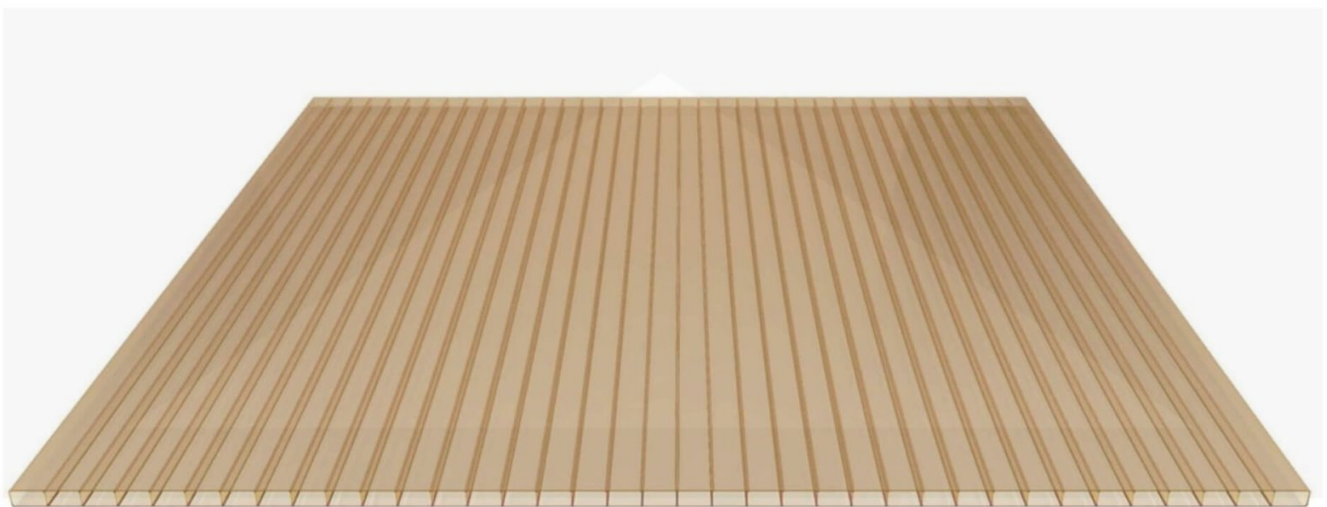

Acrylaat kanaalplaat | 16 mm | Profiel DUO | Voordeelpakket | Plaatbreedte 980 mm | Brons | Breedte 6,12 m | Lengte 2,00 m

Artikelnr.: 70075DUACB6020

Direct naar het artikel:

Scan deze barcode gewoon met uw mobiel en u komt direct aan naar het product met verdere informatie, afbeeldingen, video's, etc.

Productinfo

Acrylaat kanaalplaten 16 mm

Deze 2-wandige kanaalplaat heeft een dikte van 16 mm en is ook onder de naam VLF-SDP16-AC bekend. Deze acrylaat kanaalplaat in de kleur brons, laat ca. 35% licht door en is verkrijgbaar in lengtes van 2 tot 7 m. De platen worden nauwkeurig op bestelling in de lengte op maat gezaagd. Berekend wordt de hele plaat, rest stukken worden meegestuurd. De plaatbreedte is 980 mm.

Producttoepassingen

Acrylaat kanaalplaten zijn UV-bestendig, vergelen niet en worden niet broos. Van wege de zeer hoge transparantie garanderen deze R.GLAS kanaalplaten de hoogste lichtdoorlatendheid en glans. Acrylaat is enorm slag- en breukvast, zeer goed bestand tegen normale weersinvloeden, hagelbestendig (Niet bij extreme weersomstandigheden - Zie garantievoorwaarden) en normaal ontvlambaar. AC kanaalplaten worden in de bouw-, tuinbouw-, agrarische en de particuliere sector als dakbedekking voor hallen, kassen, stallen, schuurtjes, fietsenstallingen, terrasoverkappingen, veranda's en carports toegepast. Ook worden dubbelwandige acrylaat kanaalplaten verticaal voor wanden en afscheidingen toegepast.