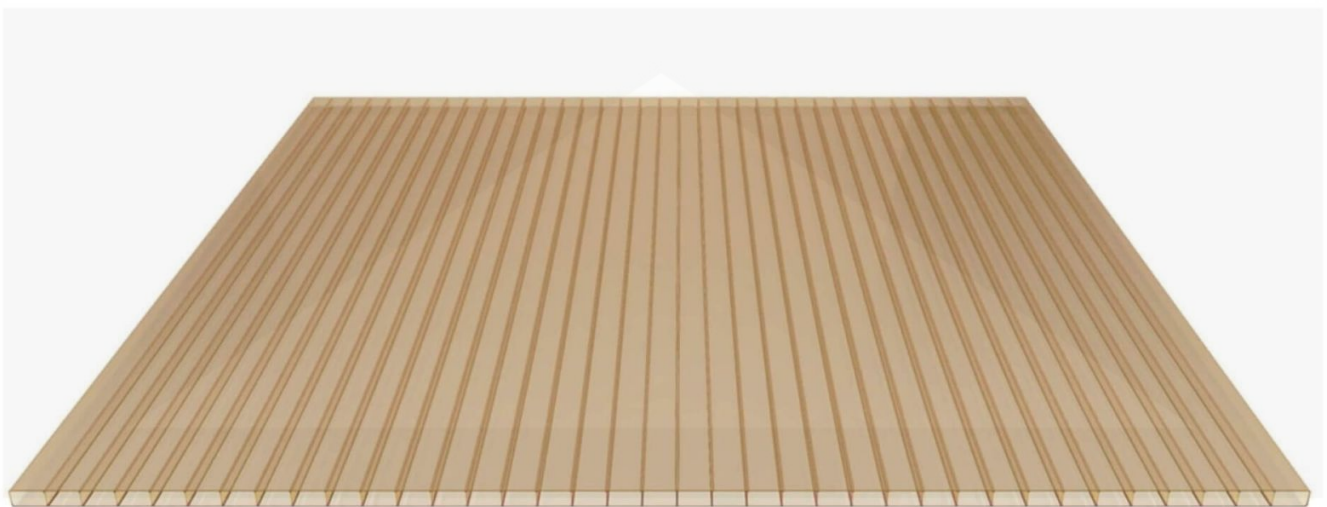

Acrylaat kanaalplaat | 16 mm | Profiel DUO | Voordeelpakket | Plaatbreedte 980 mm | Brons | Breedte 7,13 m | Lengte 4,00 m

Artikelnr.: 70075DUACB7040

Direct naar het artikel:

Scan deze barcode gewoon met uw mobiel en u komt direct aan naar het product met verdere informatie, afbeeldingen, video's, etc.

Productinfo

Acrylaat kanaalplaten 16 mm

Deze 2-wandige kanaalplaat heeft een dikte van 16 mm en is ook onder de naam VLF-SDP16-AC bekend. Deze acrylaat kanaalplaat in de kleur brons, laat ca. 35% licht door en is verkrijgbaar in lengtes van 2 tot 7 m. De platen worden nauwkeurig op bestelling in de lengte op maat gezaagd. Berekend wordt de hele plaat, rest stukken worden meegestuurd. De plaatbreedte is 980 mm.

Producttoepassingen

Acrylaat kanaalplaten zijn UV-bestendig, vergelen niet en worden niet broos. Van wege de zeer hoge transparantie garanderen deze R.GLAS kanaalplaten de hoogste lichtdoorlatendheid en glans. Acrylaat is enorm slag- en breukvast, zeer goed bestand tegen normale weersinvloeden, hagelbestendig (Niet bij extreme weersomstandigheden - Zie garantievoorwaarden) en normaal ontvlambaar. AC kanaalplaten worden in de bouw-, tuinbouw-, agrarische en de particuliere sector als dakbedekking voor hallen, kassen, stallen, schuurtjes, fietsenstallingen, terrasoverkappingen, veranda's en carports toegepast. Ook worden dubbelwandige acrylaat kanaalplaten verticaal voor wanden en afscheidingen toegepast.