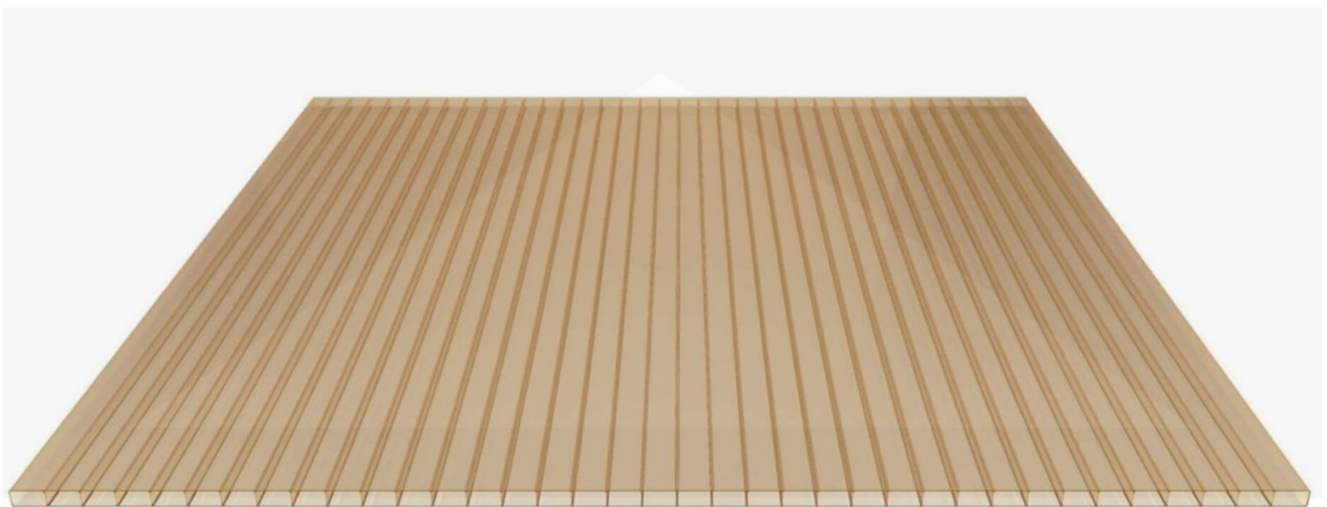

Acrylaat kanaalplaat | 16 mm | Profiel DUO | Voordeelpakket | Plaatbreedte 980 mm | Brons | Breedte 7,13 m | Lengte 4,50 m

Artikelnr.: 70075DUACB7045

Direct naar het artikel:

Scan deze barcode gewoon met uw mobiel en u komt direct aan naar het product met verdere informatie, afbeeldingen, video's, etc.

Productinfo

Acrylaat kanaalplaten 16 mm

Deze 2-wandige kanaalplaat heeft een dikte van 16 mm en is ook onder de naam VLF-SDP16-AC bekend. Deze acrylaat kanaalplaat in de kleur brons, laat ca. 35% licht door en is verkrijgbaar in lengtes van 2 tot 7 m. De platen worden nauwkeurig op bestelling in de lengte op maat gezaagd. Berekend wordt de hele plaat, rest stukken worden meegestuurd. De plaatbreedte is 980 mm.

Producttoepassingen

Acrylaat kanaalplaten zijn UV-bestendig, vergelen niet en worden niet broos. Van wege de zeer hoge transparantie garanderen deze R.GLAS kanaalplaten de hoogste lichtdoorlatendheid en glans. Acrylaat is enorm slag- en breukvast, zeer goed bestand tegen normale weersinvloeden, hagelbestendig (Niet bij extreme weersomstandigheden - Zie garantievoorwaarden) en normaal ontvlambaar. AC kanaalplaten worden in de bouw-, tuinbouw-, agrarische en de particuliere sector als dakbedekking voor hallen, kassen, stallen, schuurtjes, fietsenstallingen, terrasoverkappingen, veranda's en carports toegepast. Ook worden dubbelwandige acrylaat kanaalplaten verticaal voor wanden en afscheidingen toegepast.