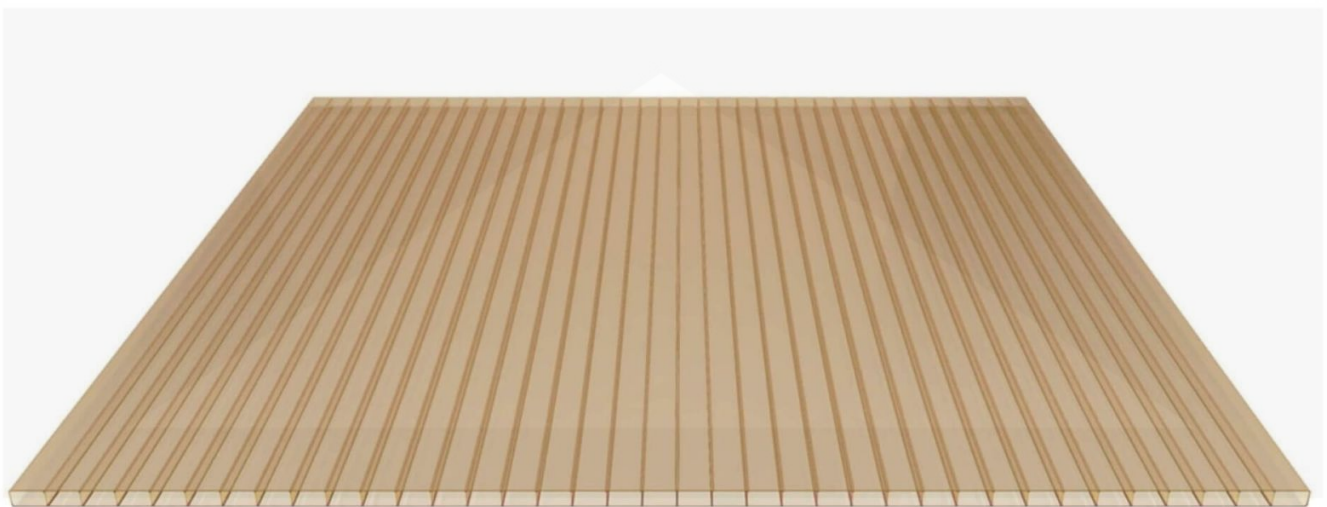

Acrylaat kanaalplaat | 16 mm | Profiel DUO | Voordeelpakket | Plaatbreedte 980 mm | Brons | Breedte 8,14 m | Lengte 2,50 m

Artikelnr.: 70075DUACB8025

Direct naar het artikel:

Scan deze barcode gewoon met uw mobiel en u komt direct aan naar het product met verdere informatie, afbeeldingen, video's, etc.

Productinfo

Acrylaat kanaalplaten 16 mm

Deze 2-wandige kanaalplaat heeft een dikte van 16 mm en is ook onder de naam VLF-SDP16-AC bekend. Deze acrylaat kanaalplaat in de kleur brons, laat ca. 35% licht door en is verkrijgbaar in lengtes van 2 tot 7 m. De platen worden nauwkeurig op bestelling in de lengte op maat gezaagd. Berekend wordt de hele plaat, rest stukken worden meegestuurd. De plaatbreedte is 980 mm.

Producttoepassingen

Acrylaat kanaalplaten zijn UV-bestendig, vergelen niet en worden niet broos. Van wege de zeer hoge transparantie garanderen deze R.GLAS kanaalplaten de hoogste lichtdoorlatendheid en glans. Acrylaat is enorm slag- en breukvast, zeer goed bestand tegen normale weersinvloeden, hagelbestendig (Niet bij extreme weersomstandigheden - Zie garantievoorwaarden) en normaal ontvlambaar. AC kanaalplaten worden in de bouw-, tuinbouw-, agrarische en de particuliere sector als dakbedekking voor hallen, kassen, stallen, schuurtjes, fietsenstallingen, terrasoverkappingen, veranda's en carports toegepast. Ook worden dubbelwandige acrylaat kanaalplaten verticaal voor wanden en afscheidingen toegepast.