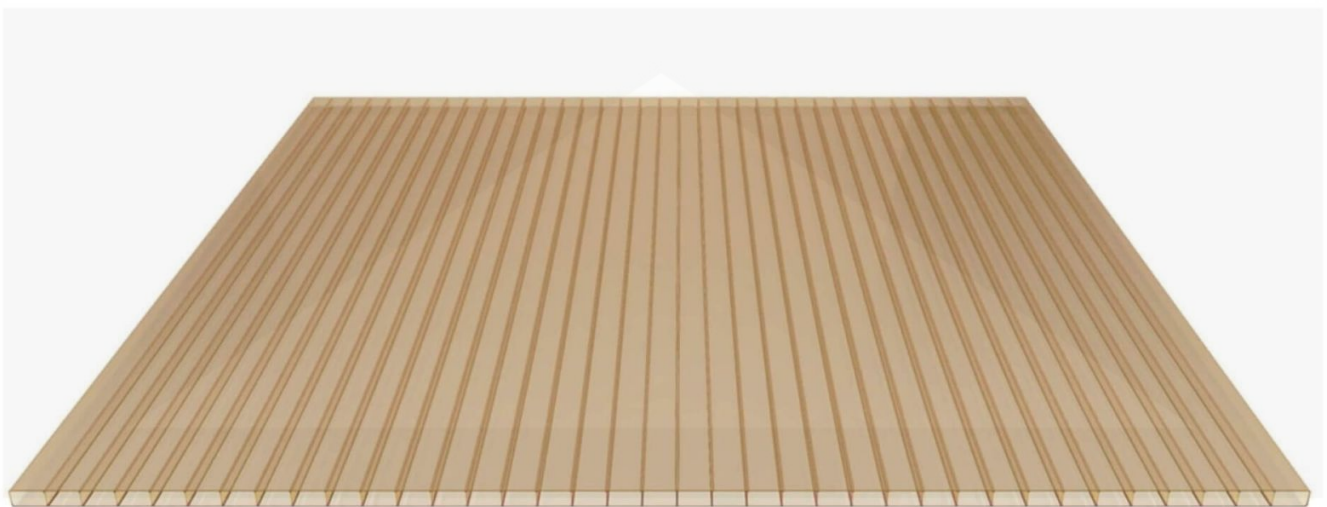

**Acrylaat kanaalplaat | 16 mm | Profiel DUO | Voordeelpakket | Plaatbreedte 980 mm | Brons | Breedte 8,14 m | Lengte 3,50 m**

Artikelnr.: 70075DUACB8035

**Direct naar het artikel:**

Scan deze barcode gewoon met uw mobiel en u komt direct aan naar het product met verdere informatie, afbeeldingen, video's, etc.

### Acrylaat kanaalplaten 16 mm

Deze 2-wandige kanaalplaat heeft een dikte van 16 mm en is ook onder de naam VLF-SDP16-AC bekend. Deze acrylaat kanaalplaat in de kleur brons, laat ca. 35% licht door en is verkrijgbaar in lengtes van 2 tot 7 m. De platen worden nauwkeurig op bestelling in de lengte op maat gezaagd. Berekend wordt de hele plaat, rest stukken worden meegestuurd. De plaatbreedte is 980 mm.

## Tech. Details

Staat	Nieuw
Uitvoering	Dak- en wandplaat
Plaatbreedte	980 mm
Lengte	3500 mm
Materiaal	Acrylaat
Dikte	16 mm
Coating	AntiDrop coating (eenzijdig!): aan bovenzijde = waterafstotend   aan onderzijde
Structuur	2-wandig
Kleur	Brons
Toepassing	Terrasoverkappingen, carports, pergolas, hallen etc.
Garantie	30 jaar UV-bestendigheid   10 lichttransmissie, hagelbestendigheid
Garantie	30 jaar
Hellingshoek	min. 10° (17,45 cm/m)
Steuningsafstand	6,00 m (belasting max. 75 kg/m <sup>2</sup> )
Legrichting	Links-rechts / Rechts-links mogelijk
Kanaalbreedte	32 mm
Eigenschap	Zeer slagvast, uitstekende UV-bestendigheid
Lichtdoorlaat	35 %
Bijzonderheid	AntiDrop
U-Waarde	2,80 W/m <sup>2</sup> K
Profielsysteem	Profiel DUO
Montage	Schroefstelsel
Kleur	Blank aluminium
Inhoud	Koppelprofielen, Randprofielen, Afsluithoeken, Afsluitprofielen, tape, schroeven
Kwaliteit	Basic
Totale breedte	8,14 m
UV-Bestendig	Ja
UV-Bescherming	Ja
Temperatuurbestendig	Tot 100°
Verwerkingstemperatuur	Vanaf 5°
Topseller	Nee
Sale	Nee
Merk	VLF