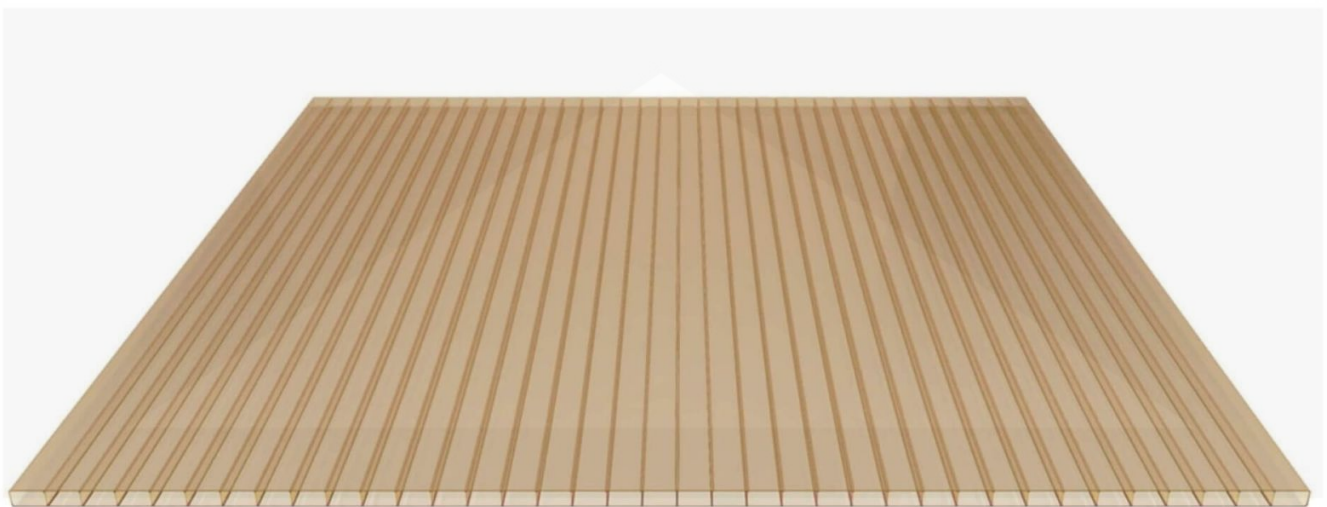

Acrylaat kanaalplaat | 16 mm | Profiel DUO | Voordeelpakket | Plaatbreedte 980 mm | Brons | Breedte 8,14 m | Lengte 4,00 m

Artikelnr.: 70075DUACB8040

Direct naar het artikel:

Scan deze barcode gewoon met uw mobiel en u komt direct aan naar het product met verdere informatie, afbeeldingen, video's, etc.

Productinfo

Acrylaat kanaalplaten 16 mm

Deze 2-wandige kanaalplaat heeft een dikte van 16 mm en is ook onder de naam VLF-SDP16-AC bekend. Deze acrylaat kanaalplaat in de kleur brons, laat ca. 35% licht door en is verkrijgbaar in lengtes van 2 tot 7 m. De platen worden nauwkeurig op bestelling in de lengte op maat gezaagd. Berekend wordt de hele plaat, rest stukken worden meegestuurd. De plaatbreedte is 980 mm.

Producttoepassingen

Acrylaat kanaalplaten zijn UV-bestendig, vergelen niet en worden niet broos. Van wege de zeer hoge transparantie garanderen deze R.GLAS kanaalplaten de hoogste lichtdoorlatendheid en glans. Acrylaat is enorm slag- en breukvast, zeer goed bestand tegen normale weersinvloeden, hagelbestendig (Niet bij extreme weersomstandigheden - Zie garantievoorwaarden) en normaal ontvlambaar. AC kanaalplaten worden in de bouw-, tuinbouw-, agrarische en de particuliere sector als dakbedekking voor hallen, kassen, stallen, schuurtjes, fietsenstallingen, terrasoverkappingen, veranda's en carports toegepast. Ook worden dubbelwandige acrylaat kanaalplaten verticaal voor wanden en afscheidingen toegepast.