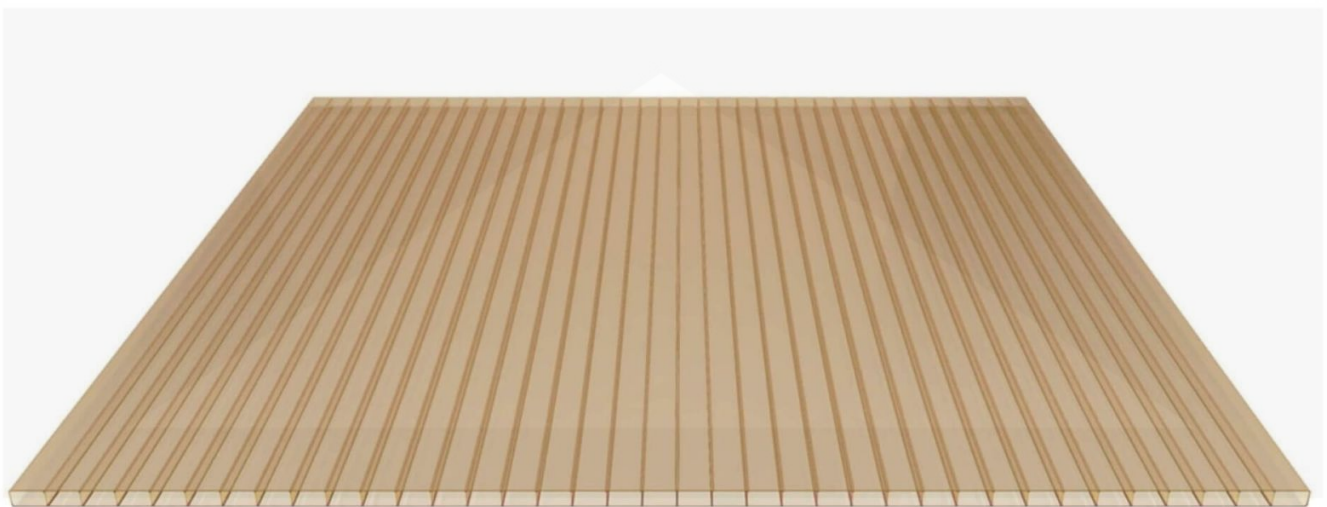

**Acrylaat kanaalplaat | 16 mm | Profiel DUO | Voordeelpakket | Plaatbreedte 980 mm | Brons | Breedte 8,14 m | Lengte 5,00 m**

Artikelnr.: 70075DUACB8050

**Direct naar het artikel:**

Scan deze barcode gewoon met uw mobiel en u komt direct aan naar het product met verdere informatie, afbeeldingen, video's, etc.

### Acrylaat kanaalplaten 16 mm

Deze 2-wandige kanaalplaat heeft een dikte van 16 mm en is ook onder de naam VLF-SDP16-AC bekend. Deze acrylaat kanaalplaat in de kleur brons, laat ca. 35% licht door en is verkrijgbaar in lengtes van 2 tot 7 m. De platen worden nauwkeurig op bestelling in de lengte op maat gezaagd. Berekend wordt de hele plaat, rest stukken worden meegestuurd. De plaatbreedte is 980 mm.

## Tech. Details

Staat	Nieuw
Uitvoering	Dak- en wandplaat
Plaatbreedte	980 mm
Lengte	5000 mm
Materiaal	Acrylaat
Dikte	16 mm
Coating	AntiDrop coating (eenzijdig!): aan bovenzijde = waterafstotend   aan onderzijde
Structuur	2-wandig
Kleur	Brons
Toepassing	Terrasoverkappingen, carports, pergolas, hallen etc.
Garantie	30 jaar UV-bestendigheid   10 lichttransmissie, hagelbestendigheid
Garantie	30 jaar
Hellingshoek	min. 10° (17,45 cm/m)
Steuningsafstand	6,00 m (belasting max. 75 kg/m <sup>2</sup> )
Legrichting	Links-rechts / Rechts-links mogelijk
Kanaalbreedte	32 mm
Eigenschap	Zeer slagvast, uitstekende UV-bestendigheid
Lichtdoorlaat	35 %
Bijzonderheid	AntiDrop
U-Waarde	2,80 W/m <sup>2</sup> K
Profielsysteem	Profiel DUO
Montage	Schroefstelsel
Kleur	Blank aluminium
Inhoud	Koppelprofielen, Randprofielen, Afsluithoeken, Afsluitprofielen, tape, schroeven
Kwaliteit	Basic
Totale breedte	8,14 m
UV-Bestendig	Ja
UV-Bescherming	Ja
Temperatuurbestendig	Tot 100°
Verwerkingstemperatuur	Vanaf 5°
Topseller	Nee
Sale	Nee
Merk	VLF