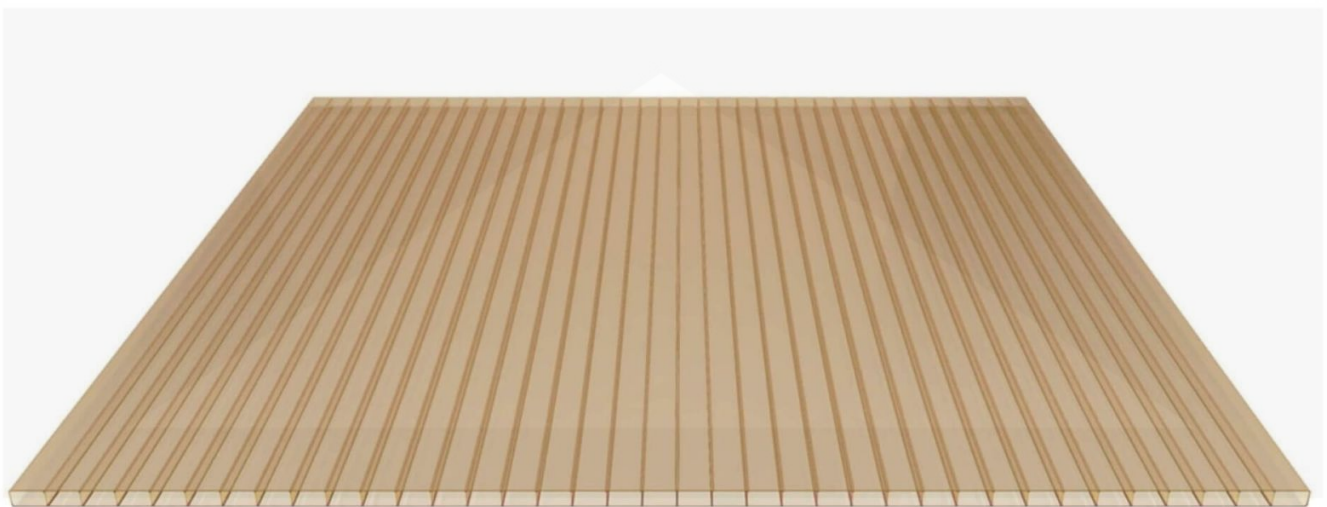

Acrylaat kanaalplaat | 16 mm | Profiel DUO | Voordeelpakket | Plaatbreedte 980 mm | Brons | Breedte 9,15 m | Lengte 2,00 m

Artikelnr.: 70075DUACB9020

Direct naar het artikel:

Scan deze barcode gewoon met uw mobiel en u komt direct aan naar het product met verdere informatie, afbeeldingen, video's, etc.

Productinfo

Acrylaat kanaalplaten 16 mm

Deze 2-wandige kanaalplaat heeft een dikte van 16 mm en is ook onder de naam VLF-SDP16-AC bekend. Deze acrylaat kanaalplaat in de kleur brons, laat ca. 35% licht door en is verkrijgbaar in lengtes van 2 tot 7 m. De platen worden nauwkeurig op bestelling in de lengte op maat gezaagd. Berekend wordt de hele plaat, rest stukken worden meegestuurd. De plaatbreedte is 980 mm.

Producttoepassingen

Acrylaat kanaalplaten zijn UV-bestendig, vergelen niet en worden niet broos. Van wege de zeer hoge transparantie garanderen deze R.GLAS kanaalplaten de hoogste lichtdoorlatendheid en glans. Acrylaat is enorm slag- en breukvast, zeer goed bestand tegen normale weersinvloeden, hagelbestendig (Niet bij extreme weersomstandigheden - Zie garantievoorwaarden) en normaal ontvlambaar. AC kanaalplaten worden in de bouw-, tuinbouw-, agrarische en de particuliere sector als dakbedekking voor hallen, kassen, stallen, schuurtjes, fietsenstallingen, terrasoverkappingen, veranda's en carports toegepast. Ook worden dubbelwandige acrylaat kanaalplaten verticaal voor wanden en afscheidingen toegepast.