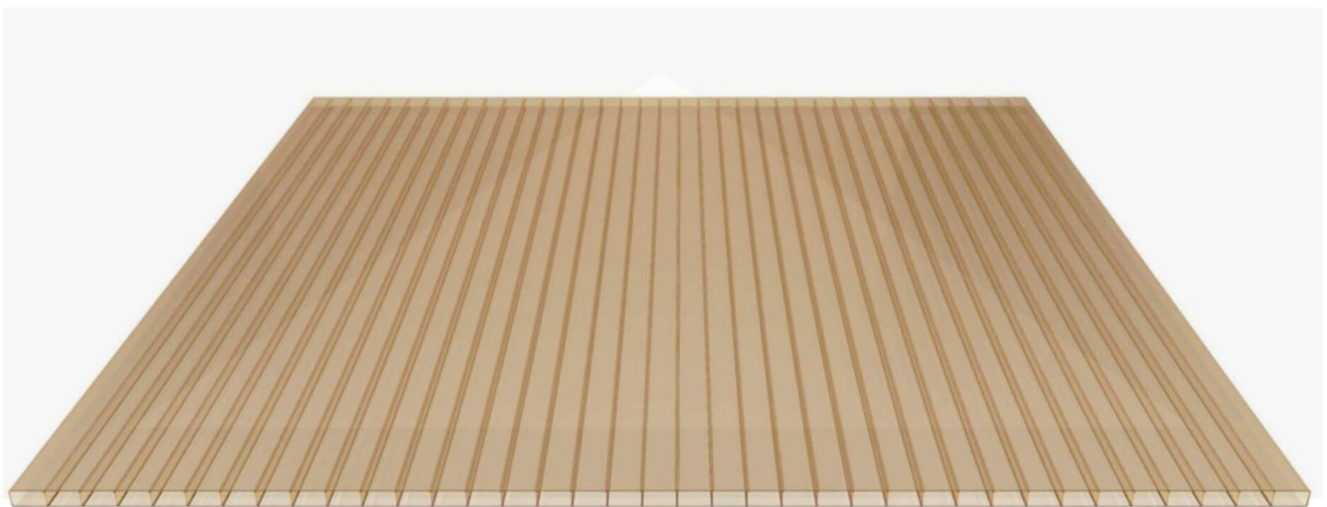

Acrylaat kanaalplaat | 16 mm | Profiel DUO | Voordeelpakket | Plaatbreedte 980 mm | Brons | Breedte 9,15 m | Lengte 4,50 m

Artikelnr.: 70075DUACB9045

Direct naar het artikel:

Scan deze barcode gewoon met uw mobiel en u komt direct aan naar het product met verdere informatie, afbeeldingen, video's, etc.

Productinfo

Acrylaat kanaalplaten 16 mm

Deze 2-wandige kanaalplaat heeft een dikte van 16 mm en is ook onder de naam VLF-SDP16-AC bekend. Deze acrylaat kanaalplaat in de kleur brons, laat ca. 35% licht door en is verkrijgbaar in lengtes van 2 tot 7 m. De platen worden nauwkeurig op bestelling in de lengte op maat gezaagd. Berekend wordt de hele plaat, rest stukken worden meegestuurd. De plaatbreedte is 980 mm.

Producttoepassingen

Acrylaat kanaalplaten zijn UV-bestendig, vergelen niet en worden niet broos. Van wege de zeer hoge transparantie garanderen deze R.GLAS kanaalplaten de hoogste lichtdoorlatendheid en glans. Acrylaat is enorm slag- en breukvast, zeer goed bestand tegen normale weersinvloeden, hagelbestendig (Niet bij extreme weersomstandigheden - Zie garantievoorwaarden) en normaal ontvlambaar. AC kanaalplaten worden in de bouw-, tuinbouw-, agrarische en de particuliere sector als dakbedekking voor hallen, kassen, stallen, schuurtjes, fietsenstallingen, terrasoverkappingen, veranda's en carports toegepast. Ook worden dubbelwandige acrylaat kanaalplaten verticaal voor wanden en afscheidingen toegepast.