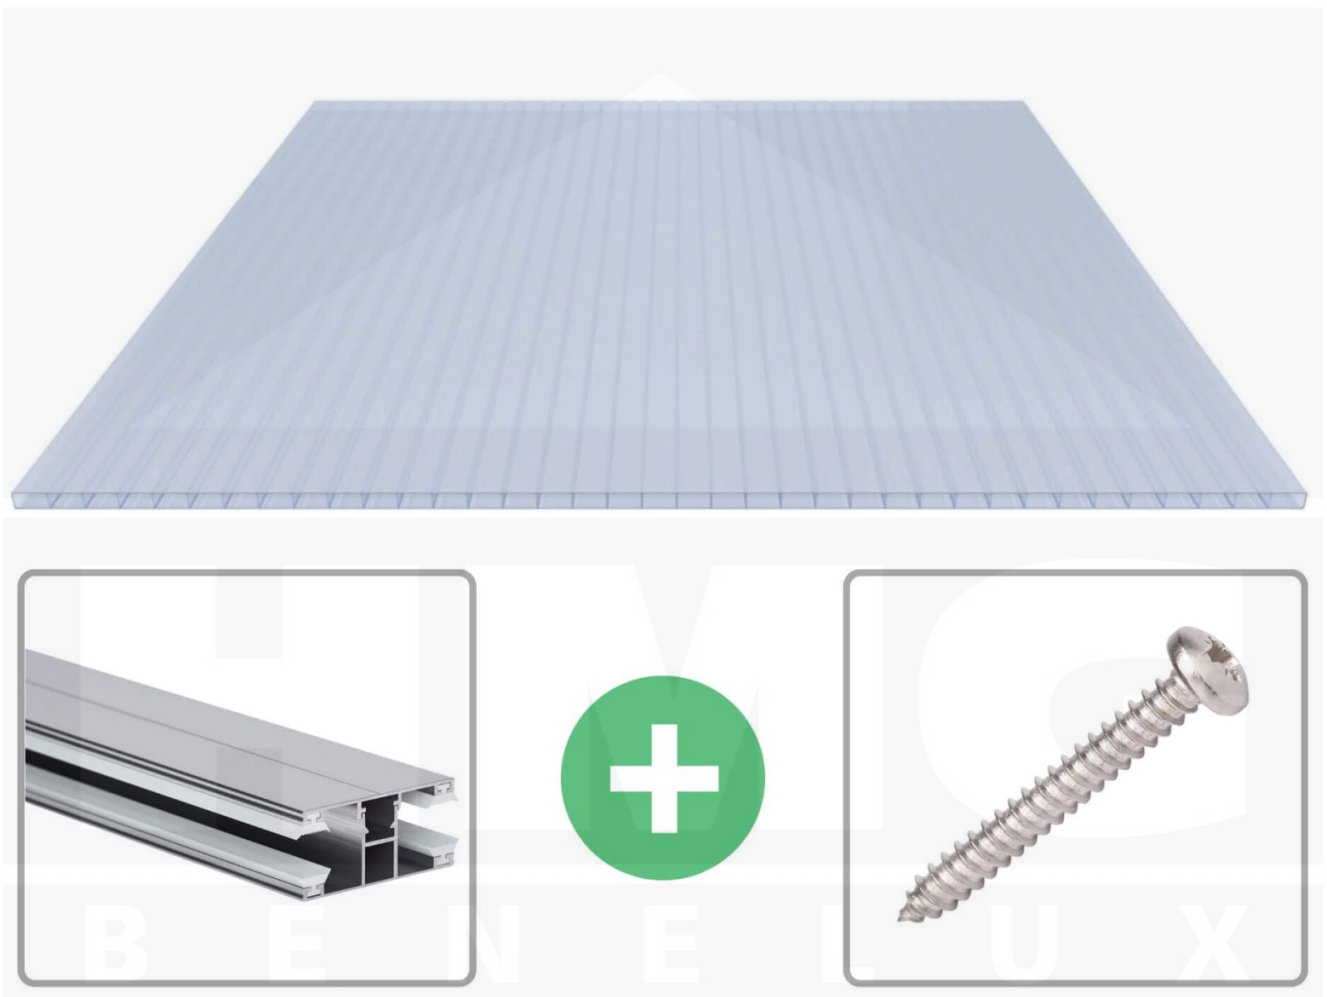

Acrylaat kanaalplaat | 16 mm | Profiel DUO | Voordeelpakket | Plaatbreedte 980 mm | Kristalblauw | Breedte 5,11 m | Lengte 3,00 m

Artikelnr.: 70075DUACK5030

Direct naar het artikel:

Scan deze barcode gewoon met uw mobiel en u komt direct aan naar het product met verdere informatie, afbeeldingen, video's, etc.

Productinfo

Acrylaat kanaalplaten 16 mm

Deze 2-wandige kanaalplaat heeft een dikte van 16 mm en is ook onder de naam VLF-SDP16-ACKB Klima-Blue bekend. Deze acrylaat kanaalplaat in de kleur lichtblauw, laat ca. 21% licht door en is verkrijgbaar in lengtes van 2 tot 7 m. De platen worden nauwkeurig op bestelling in de lengte op maat gezaagd. Berekend wordt de hele plaat, rest stukken worden meegestuurd. De plaatbreedte is 980 mm.

Dekkende breedte

Eerste plaat met profiel = 1070 mm, elke volgende plaat met profiel + 1010 mm

Tussenmaten mogelijk door zelf smaller te zagen.

Montage profiel DUO

Het montage profiel DUO is een 60 mm breed profiel en bestaat uit aluminium, die door het schroef-systeem heel vast zit. Dit montage profiel is in de kleur blank aluminium in lengtes van 2,00 - 7,00 m voor 10 mm en 16 mm sterke kanaalplaten en massieve platen verkrijgbaar. De koppelprofielen bestaan uit 2 delen (onder- en bovenprofiel), de randprofielen uit 3 delen (onder- en bovenprofiel plus een randdeel om in te schuiven).