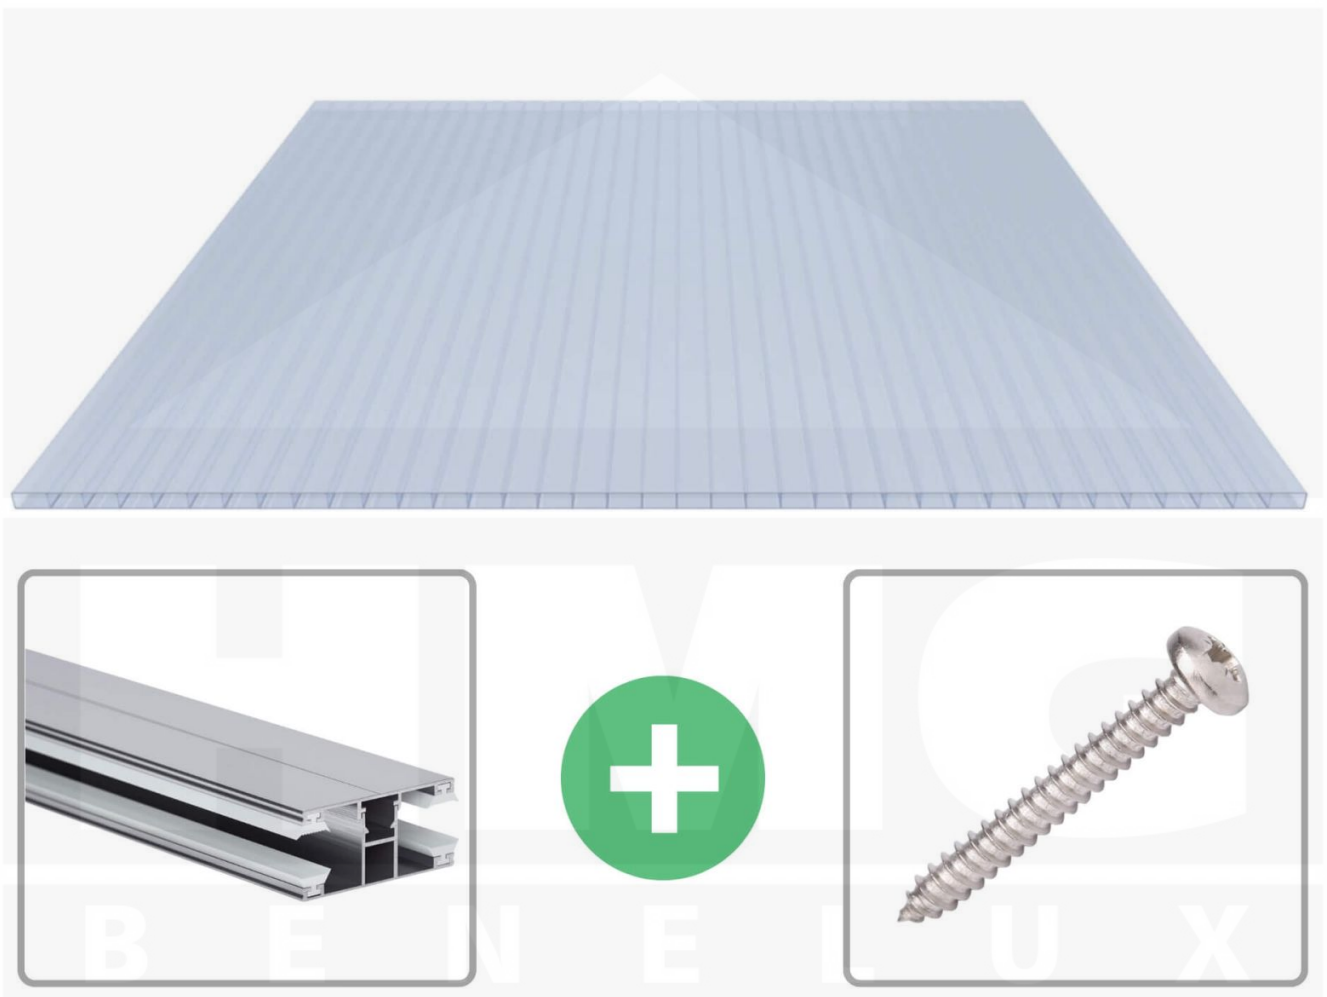

**Acrylaat kanaalplaat | 16 mm | Profiel DUO | Voordeelpakket | Plaatbreedte 980 mm | Kristalblauw | Breedte 5,11 m | Lengte 4,50 m**

Artikelnr.: 70075DUACK5045

### Acrylaat kanaalplaten 16 mm

Deze 2-wandige kanaalplaat heeft een dikte van 16 mm en is ook onder de naam VLF-SDP16-ACKB Klima-Blue bekend. Deze acrylaat kanaalplaat in de kleur lichtblauw, laat ca. 21% licht door en is verkrijgbaar in lengtes van 2 tot 7 m. De platen worden nauwkeurig op bestelling in de lengte op maat gezaagd. Berekend wordt de hele plaat, rest stukken worden meegestuurd. De plaatbreedte is 980 mm.

### Montage profiel DUO

Het montage profiel DUO is een 60 mm breed profiel en bestaat uit aluminium, die door het schroef-systeem heel vast zit. Dit montage profiel is in de kleur blank aluminium in lengtes van 2,00 - 7,00 m voor 10 mm en 16 mm sterke kanaalplaten en massieve platen verkrijgbaar. De koppelprofielen bestaan uit 2 delen (onder- en bovenprofiel), de randprofielen uit 3 delen (onder- en bovenprofiel plus een randdeel om in te schuiven).