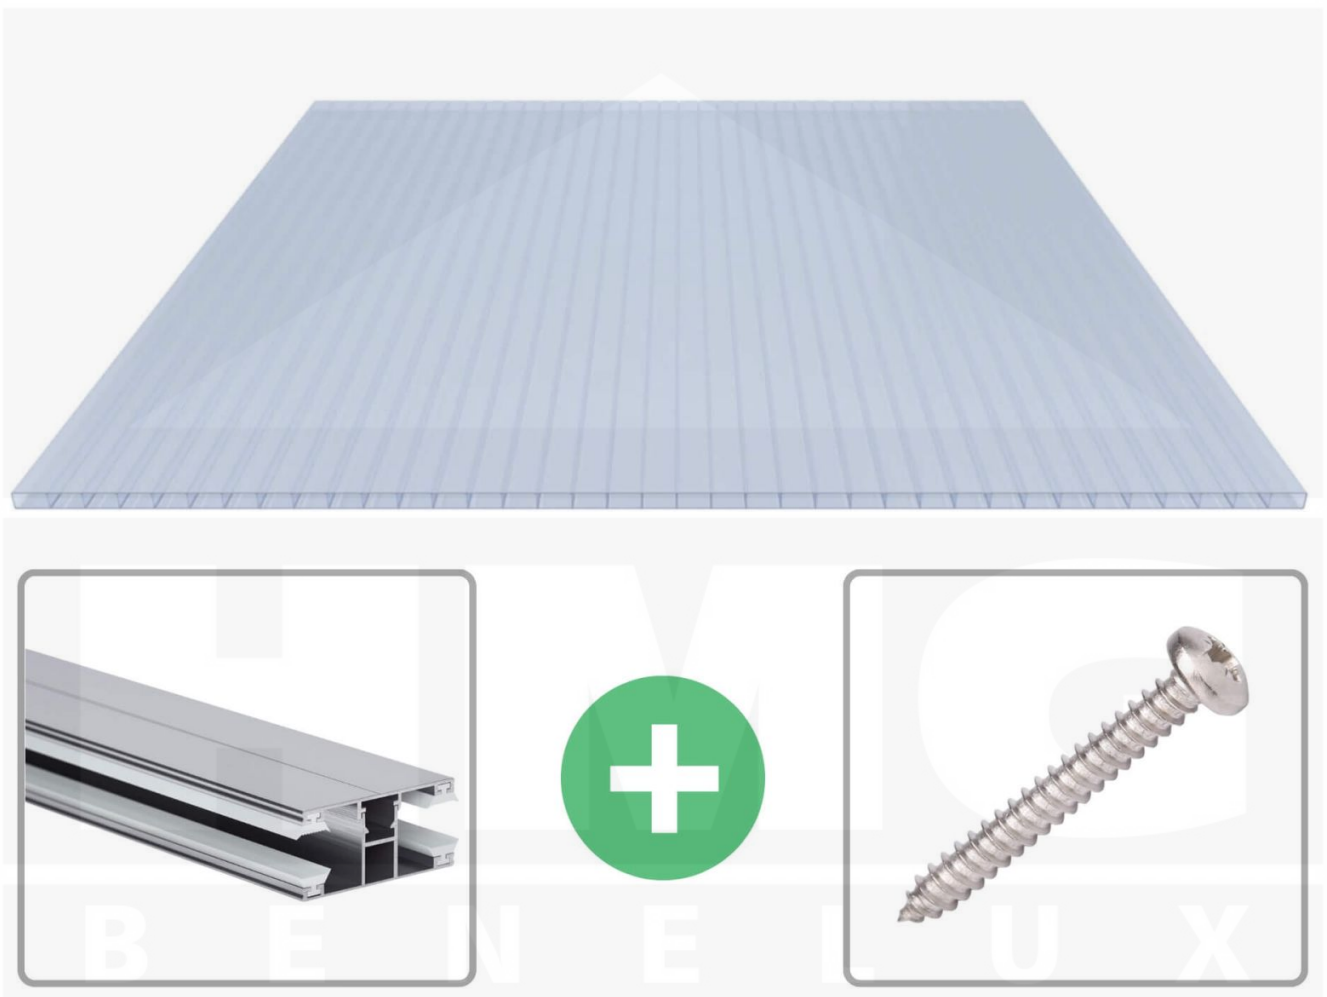

Acrylaat kanaalplaat | 16 mm | Profiel DUO | Voordeelpakket | Plaatbreedte 980 mm | Kristalblauw | Breedte 6,12 m | Lengte 2,50 m

Artikelnr.: 70075DUACK6025

Direct naar het artikel:

Scan deze barcode gewoon met uw mobiel en u komt direct aan naar het product met verdere informatie, afbeeldingen, video's, etc.

Productinfo

Acrylaat kanaalplaten 16 mm

Deze 2-wandige kanaalplaat heeft een dikte van 16 mm en is ook onder de naam VLF-SDP16-ACKB Klima-Blue bekend. Deze acrylaat kanaalplaat in de kleur lichtblauw, laat ca. 21% licht door en is verkrijgbaar in lengtes van 2 tot 7 m. De platen worden nauwkeurig op bestelling in de lengte op maat gezaagd. Berekend wordt de hele plaat, rest stukken worden meegestuurd. De plaatbreedte is 980 mm.

Dekkende breedte

Eerste plaat met profiel = 1070 mm, elke volgende plaat met profiel + 1010 mm

Tussenmaten mogelijk door zelf smaller te zagen.

Montage profiel DUO

Het montage profiel DUO is een 60 mm breed profiel en bestaat uit aluminium, die door het schroef-systeem heel vast zit. Dit montage profiel is in de kleur blank aluminium in lengtes van 2,00 - 7,00 m voor 10 mm en 16 mm sterke kanaalplaten en massieve platen verkrijgbaar. De koppelprofielen bestaan uit 2 delen (onder- en bovenprofiel), de randprofielen uit 3 delen (onder- en bovenprofiel plus een randdeel om in te schuiven).