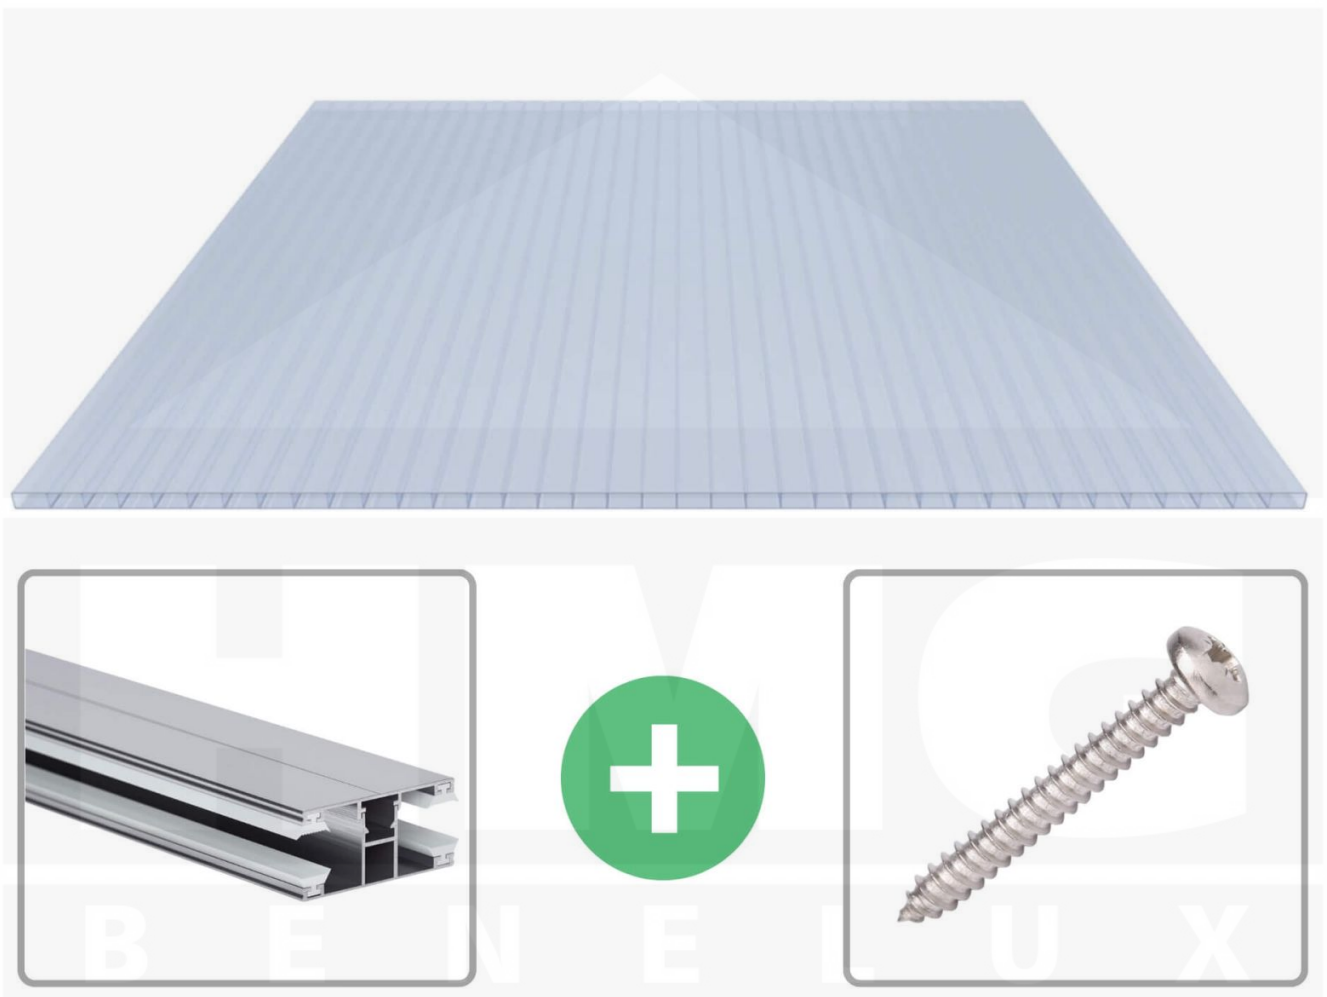

**Acrylaat kanaalplaat | 16 mm | Profiel DUO | Voordeelpakket | Plaatbreedte 980 mm | Kristalblauw | Breedte 7,13 m | Lengte 2,00 m**

Artikelnr.: 70075DUACK7020

### Acrylaat kanaalplaten 16 mm

Deze 2-wandige kanaalplaat heeft een dikte van 16 mm en is ook onder de naam VLF-SDP16-ACKB Klima-Blue bekend. Deze acrylaat kanaalplaat in de kleur lichtblauw, laat ca. 21% licht door en is verkrijgbaar in lengtes van 2 tot 7 m. De platen worden nauwkeurig op bestelling in de lengte op maat gezaagd. Berekend wordt de hele plaat, rest stukken worden meegestuurd. De plaatbreedte is 980 mm.

### Montage profiel DUO

Het montage profiel DUO is een 60 mm breed profiel en bestaat uit aluminium, die door het schroef-systeem heel vast zit. Dit montage profiel is in de kleur blank aluminium in lengtes van 2,00 - 7,00 m voor 10 mm en 16 mm sterke kanaalplaten en massieve platen verkrijgbaar. De koppelprofielen bestaan uit 2 delen (onder- en bovenprofiel), de randprofielen uit 3 delen (onder- en bovenprofiel plus een randdeel om in te schuiven).