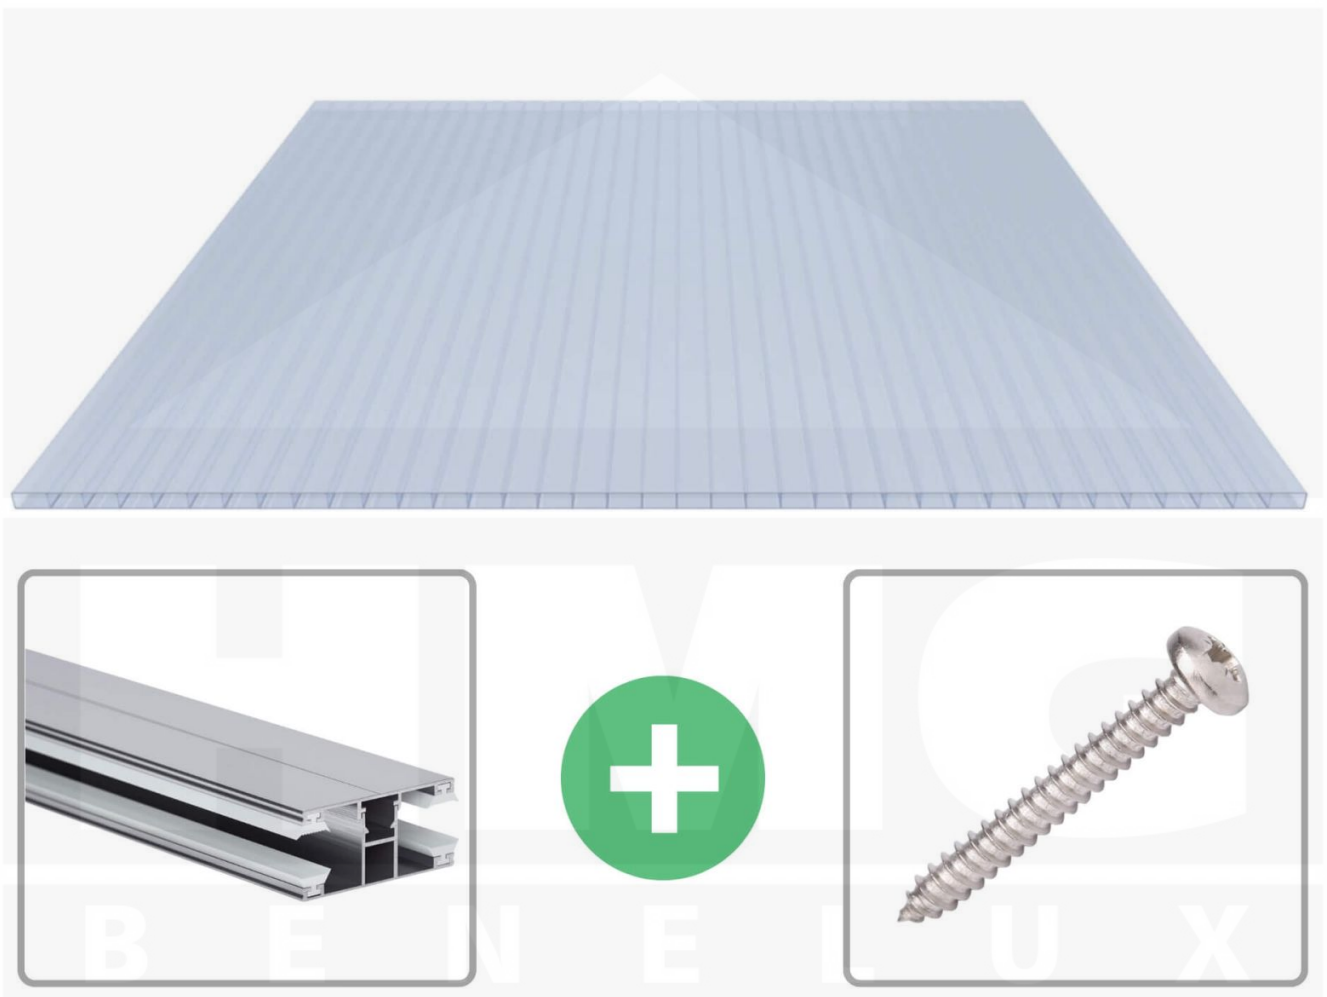

Acrylaat kanaalplaat | 16 mm | Profiel DUO | Voordeelpakket | Plaatbreedte 980 mm | Kristalblauw | Breedte 7,13 m | Lengte 3,50 m

Artikelnr.: 70075DUACK7035

Productinfo

Acrylaat kanaalplaten 16 mm

Deze 2-wandige kanaalplaat heeft een dikte van 16 mm en is ook onder de naam VLF-SDP16-ACKB Klima-Blue bekend. Deze acrylaat kanaalplaat in de kleur lichtblauw, laat ca. 21% licht door en is verkrijgbaar in lengtes van 2 tot 7 m. De platen worden nauwkeurig op bestelling in de lengte op maat gezaagd. Berekend wordt de hele plaat, rest stukken worden meegestuurd. De plaatbreedte is 980 mm.

Producttoepassingen

Acrylaat kanaalplaten zijn UV-bestendig, vergelen niet en worden niet broos. Van wege de zeer hoge transparantie garanderen deze R.GLAS kanaalplaten de hoogste lichtdoorlatendheid en glans. Acrylaat is enorm slag- en breukvast, zeer goed bestand tegen normale weersinvloeden, hagelbestendig (Niet bij extreme weersomstandigheden - Zie garantievoorwaarden) en normaal ontvlambaar. AC kanaalplaten worden in de bouw-, tuinbouw-, agrarische en de particuliere sector als dakbedekking voor hallen, kassen, stallen, schuurtjes, fietsenstallingen, terrasoverkappingen, veranda's en carports toegepast. Ook worden dubbelwandige acrylaat kanaalplaten verticaal voor wanden en afscheidingen toegepast.

Dekkende breedte

Eerste plaat met profiel = 1070 mm, elke volgende plaat met profiel + 1010 mm

Tussenmaten mogelijk door zelf smaller te zagen.

Montage profiel DUO

Het montage profiel DUO is een 60 mm breed profiel en bestaat uit aluminium, die door het schroef-systeem heel vast zit. Dit montage profiel is in de kleur blank aluminium in lengtes van 2,00 - 7,00 m voor 10 mm en 16 mm sterke kanaalplaten en massieve platen verkrijgbaar. De koppelprofielen bestaan uit 2 delen (onder- en bovenprofiel), de randprofielen uit 3 delen (onder- en bovenprofiel plus een randdeel om in te schuiven).