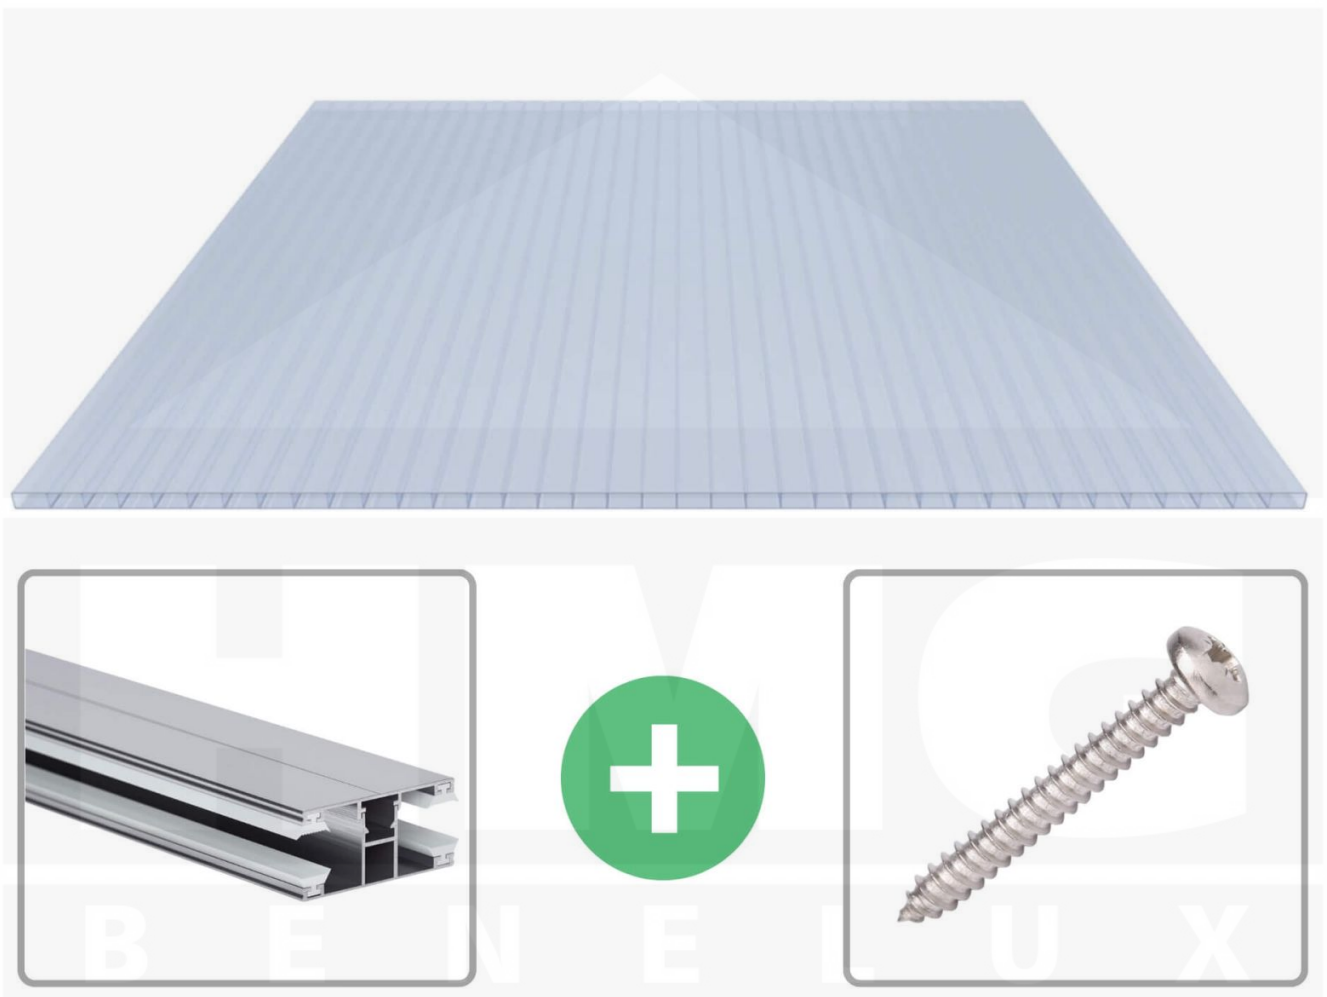

**Acrylaat kanaalplaat | 16 mm | Profiel DUO | Voordeelpakket | Plaatbreedte 980 mm | Kristalblauw | Breedte 8,14 m | Lengte 3,50 m**

Artikelnr.: 70075DUACK8035

### Acrylaat kanaalplaten 16 mm

Deze 2-wandige kanaalplaat heeft een dikte van 16 mm en is ook onder de naam VLF-SDP16-ACKB Klima-Blue bekend. Deze acrylaat kanaalplaat in de kleur lichtblauw, laat ca. 21% licht door en is verkrijgbaar in lengtes van 2 tot 7 m. De platen worden nauwkeurig op bestelling in de lengte op maat gezaagd. Berekend wordt de hele plaat, rest stukken worden meegestuurd. De plaatbreedte is 980 mm.

### Montage profiel DUO

Het montage profiel DUO is een 60 mm breed profiel en bestaat uit aluminium, die door het schroef-systeem heel vast zit. Dit montage profiel is in de kleur blank aluminium in lengtes van 2,00 - 7,00 m voor 10 mm en 16 mm sterke kanaalplaten en massieve platen verkrijgbaar. De koppelprofielen bestaan uit 2 delen (onder- en bovenprofiel), de randprofielen uit 3 delen (onder- en bovenprofiel plus een randdeel om in te schuiven).