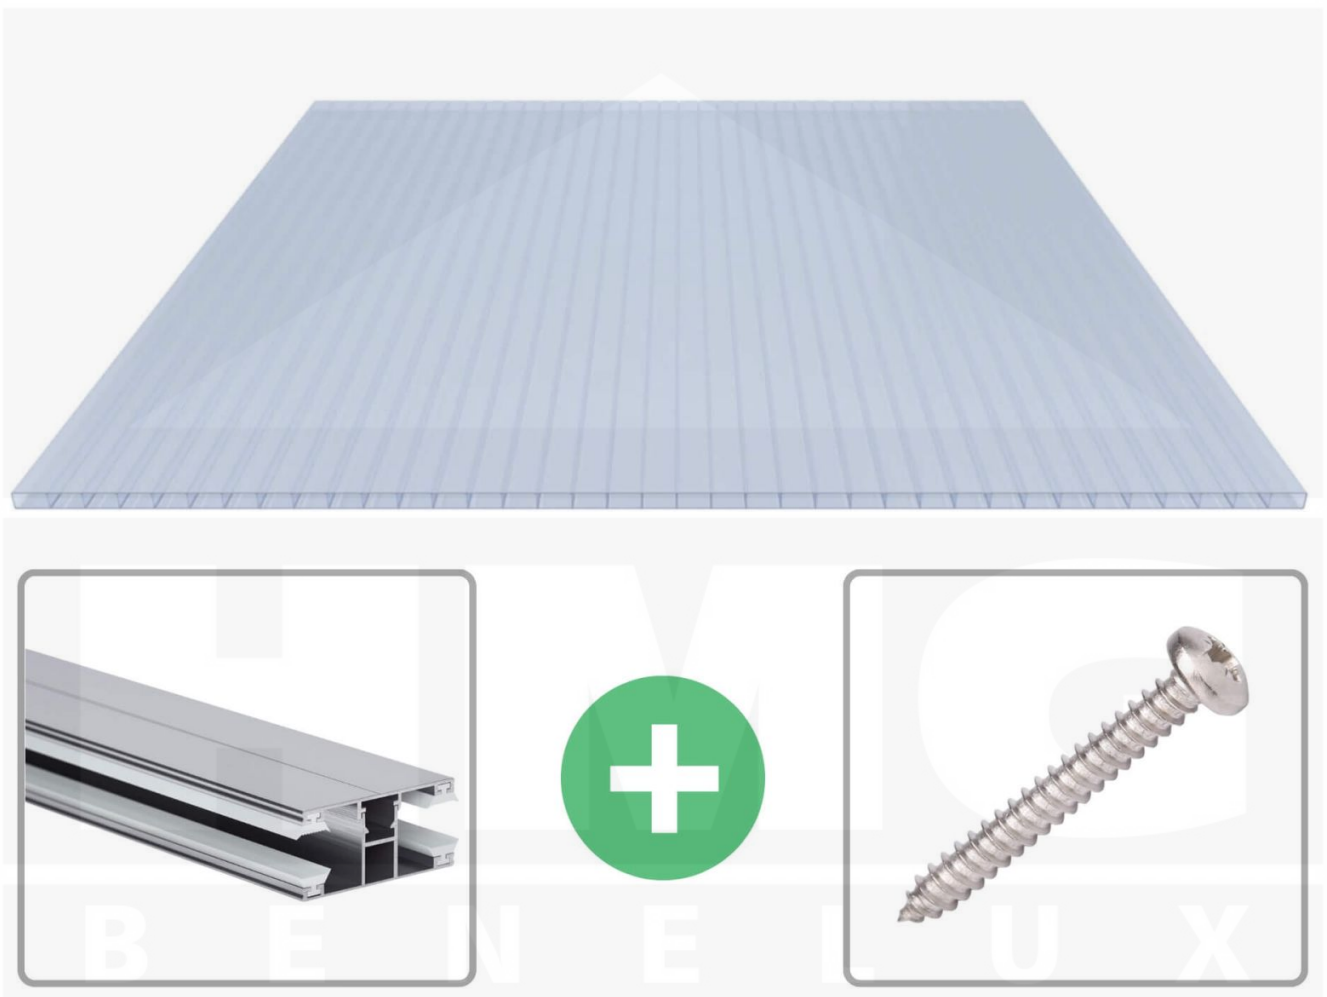

Acrylaat kanaalplaat | 16 mm | Profiel DUO | Voordeelpakket | Plaatbreedte 980 mm | Kristalblauw | Breedte 8,14 m | Lengte 4,00 m

Artikelnr.: 70075DUACK8040

Direct naar het artikel:

Scan deze barcode gewoon met uw mobiel en u komt direct aan naar het product met verdere informatie, afbeeldingen, video's, etc.

Productinfo

Acrylaat kanaalplaten 16 mm

Deze 2-wandige kanaalplaat heeft een dikte van 16 mm en is ook onder de naam VLF-SDP16-ACKB Klima-Blue bekend. Deze acrylaat kanaalplaat in de kleur lichtblauw, laat ca. 21% licht door en is verkrijgbaar in lengtes van 2 tot 7 m. De platen worden nauwkeurig op bestelling in de lengte op maat gezaagd. Berekend wordt de hele plaat, rest stukken worden meegestuurd. De plaatbreedte is 980 mm.

Dekkende breedte

Eerste plaat met profiel = 1070 mm, elke volgende plaat met profiel + 1010 mm

Tussenmaten mogelijk door zelf smaller te zagen.

Montage profiel DUO

Het montage profiel DUO is een 60 mm breed profiel en bestaat uit aluminium, die door het schroef-systeem heel vast zit. Dit montage profiel is in de kleur blank aluminium in lengtes van 2,00 - 7,00 m voor 10 mm en 16 mm sterke kanaalplaten en massieve platen verkrijgbaar. De koppelprofielen bestaan uit 2 delen (onder- en bovenprofiel), de randprofielen uit 3 delen (onder- en bovenprofiel plus een randdeel om in te schuiven).