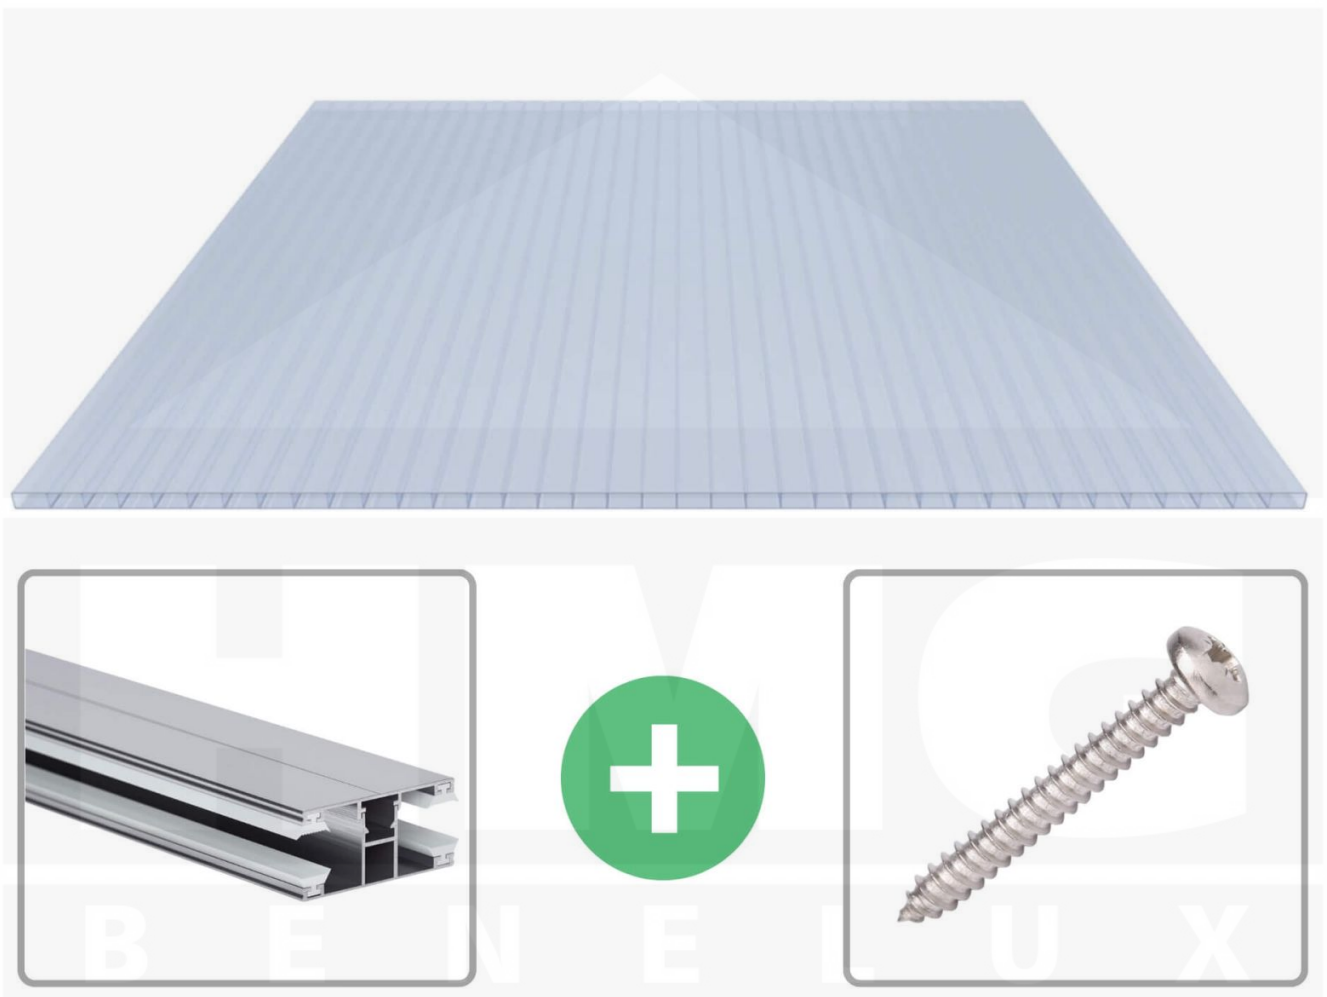

Acrylaat kanaalplaat | 16 mm | Profiel DUO | Voordeelpakket | Plaatbreedte 980 mm | Kristalblauw | Breedte 8,14 m | Lengte 5,00 m

Artikelnr.: 70075DUACK8050

Productinfo

Acrylaat kanaalplaten 16 mm

Deze 2-wandige kanaalplaat heeft een dikte van 16 mm en is ook onder de naam VLF-SDP16-ACKB Klima-Blue bekend. Deze acrylaat kanaalplaat in de kleur lichtblauw, laat ca. 21% licht door en is verkrijgbaar in lengtes van 2 tot 7 m. De platen worden nauwkeurig op bestelling in de lengte op maat gezaagd. Berekend wordt de hele plaat, rest stukken worden meegestuurd. De plaatbreedte is 980 mm.

Producttoepassingen

Acrylaat kanaalplaten zijn UV-bestendig, vergelen niet en worden niet broos. Van wege de zeer hoge transparantie garanderen deze R.GLAS kanaalplaten de hoogste lichtdoorlatendheid en glans. Acrylaat is enorm slag- en breukvast, zeer goed bestand tegen normale weersinvloeden, hagelbestendig (Niet bij extreme weersomstandigheden - Zie garantievoorwaarden) en normaal ontvlambaar. AC kanaalplaten worden in de bouw-, tuinbouw-, agrarische en de particuliere sector als dakbedekking voor hallen, kassen, stallen, schuurtjes, fietsenstallingen, terrasoverkappingen, veranda's en carports toegepast. Ook worden dubbelwandige acrylaat kanaalplaten verticaal voor wanden en afscheidingen toegepast.

Dekkende breedte

Eerste plaat met profiel = 1070 mm, elke volgende plaat met profiel + 1010 mm

Tussenmaten mogelijk door zelf smaller te zagen.

Montage profiel DUO

Het montage profiel DUO is een 60 mm breed profiel en bestaat uit aluminium, die door het schroef-systeem heel vast zit. Dit montage profiel is in de kleur blank aluminium in lengtes van 2,00 - 7,00 m voor 10 mm en 16 mm sterke kanaalplaten en massieve platen verkrijgbaar. De koppelprofielen bestaan uit 2 delen (onder- en bovenprofiel), de randprofielen uit 3 delen (onder- en bovenprofiel plus een randdeel om in te schuiven).