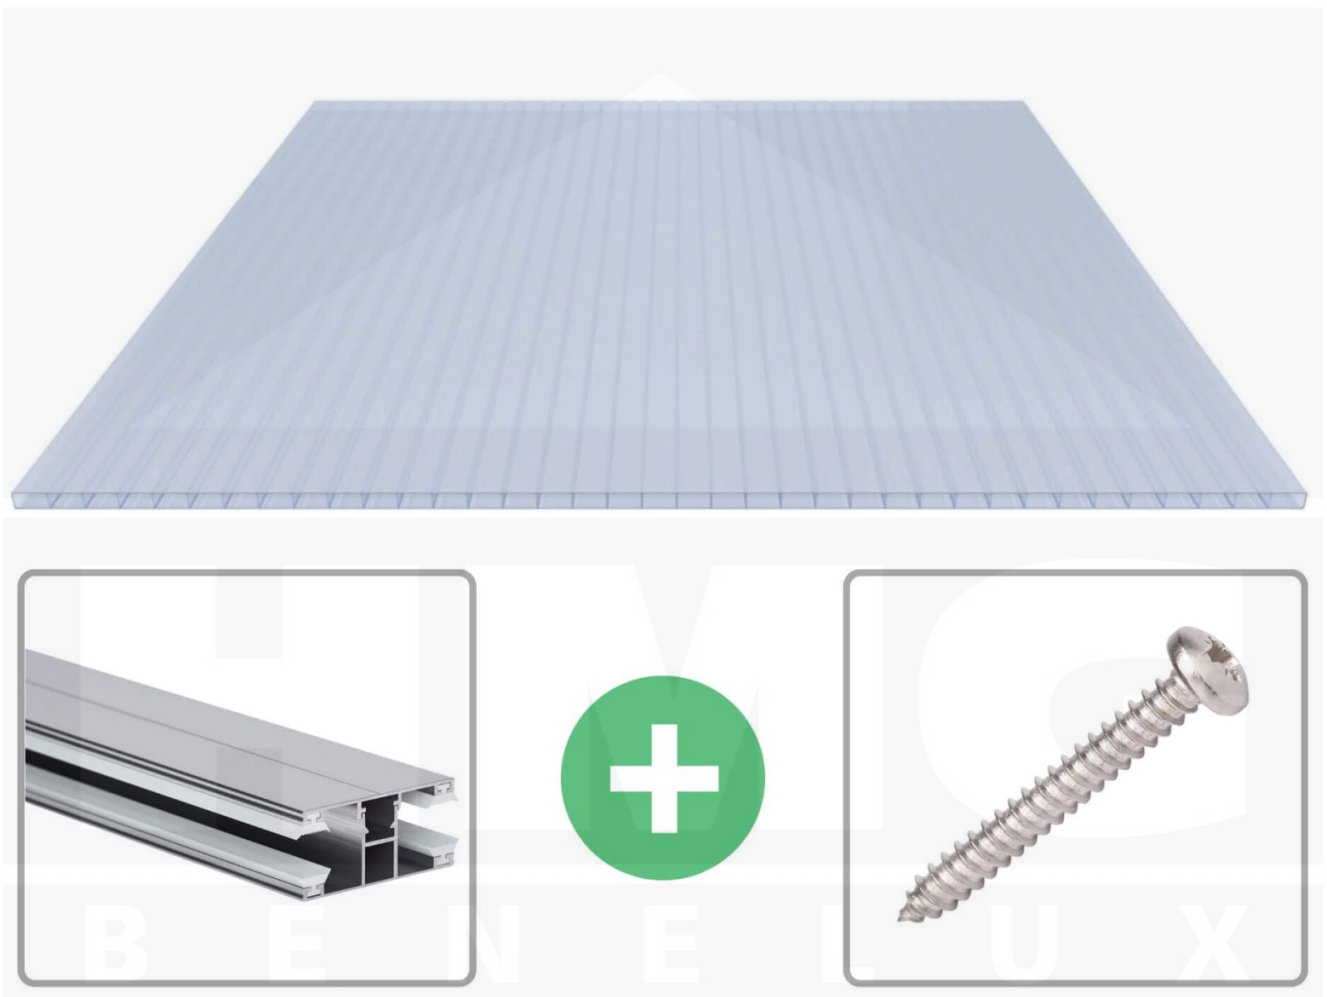

Acrylaat kanaalplaat | 16 mm | Profiel DUO | Voordeelpakket | Plaatbreedte 980 mm | Kristalblauw | Breedte 9,15 m | Lengte 3,50 m

Artikelnr.: 70075DUACK9035

Productinfo

Acrylaat kanaalplaten 16 mm

Deze 2-wandige kanaalplaat heeft een dikte van 16 mm en is ook onder de naam VLF-SDP16-ACKB Klima-Blue bekend. Deze acrylaat kanaalplaat in de kleur lichtblauw, laat ca. 21% licht door en is verkrijgbaar in lengtes van 2 tot 7 m. De platen worden nauwkeurig op bestelling in de lengte op maat gezaagd. Berekend wordt de hele plaat, rest stukken worden meegestuurd. De plaatbreedte is 980 mm.

Producttoepassingen

Acrylaat kanaalplaten zijn UV-bestendig, vergelen niet en worden niet broos. Van wege de zeer hoge transparantie garanderen deze R.GLAS kanaalplaten de hoogste lichtdoorlatendheid en glans. Acrylaat is enorm slag- en breukvast, zeer goed bestand tegen normale weersinvloeden, hagelbestendig (Niet bij extreme weersomstandigheden - Zie garantievoorwaarden) en normaal ontvlambaar. AC kanaalplaten worden in de bouw-, tuinbouw-, agrarische en de particuliere sector als dakbedekking voor hallen, kassen, stallen, schuurtjes, fietsenstallingen, terrasoverkappingen, veranda's en carports toegepast. Ook worden dubbelwandige acrylaat kanaalplaten verticaal voor wanden en afscheidingen toegepast.

Dekkende breedte

Eerste plaat met profiel = 1070 mm, elke volgende plaat met profiel + 1010 mm

Tussenmaten mogelijk door zelf smaller te zagen.

Montage profiel DUO

Het montage profiel DUO is een 60 mm breed profiel en bestaat uit aluminium, die door het schroef-systeem heel vast zit. Dit montage profiel is in de kleur blank aluminium in lengtes van 2,00 - 7,00 m voor 10 mm en 16 mm sterke kanaalplaten en massieve platen verkrijgbaar. De koppelprofielen bestaan uit 2 delen (onder- en bovenprofiel), de randprofielen uit 3 delen (onder- en bovenprofiel plus een randdeel om in te schuiven).