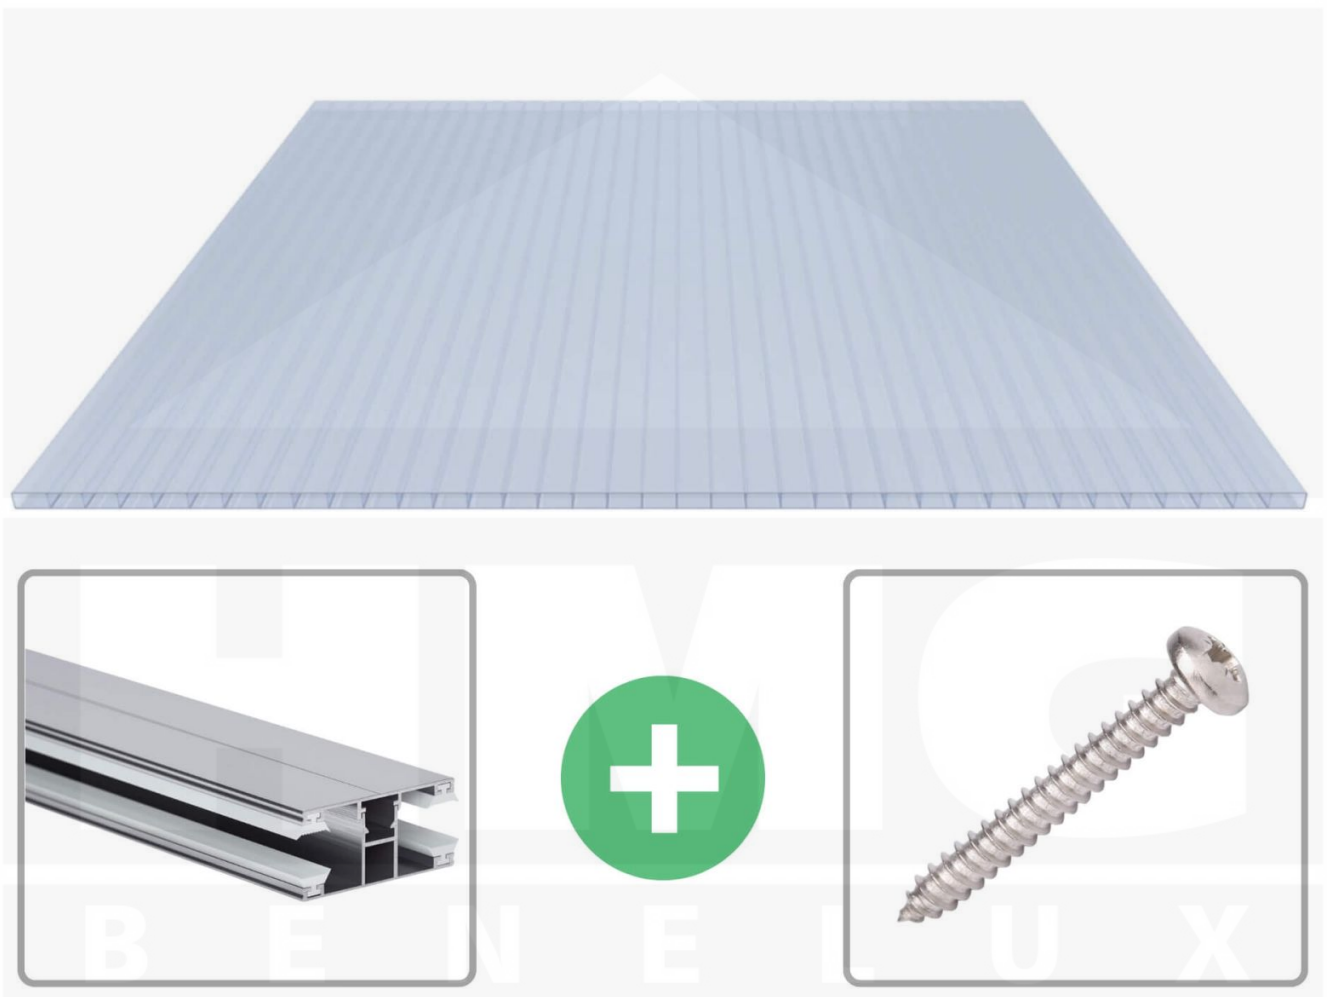

Acrylaat kanaalplaat | 16 mm | Profiel DUO | Voordeelpakket | Plaatbreedte 980 mm | Kristalblauw | Breedte 9,15 m | Lengte 5,00 m

Artikelnr.: 70075DUACK9050

Productinfo

Acrylaat kanaalplaten 16 mm

Deze 2-wandige kanaalplaat heeft een dikte van 16 mm en is ook onder de naam VLF-SDP16-ACKB Klima-Blue bekend. Deze acrylaat kanaalplaat in de kleur lichtblauw, laat ca. 21% licht door en is verkrijgbaar in lengtes van 2 tot 7 m. De platen worden nauwkeurig op bestelling in de lengte op maat gezaagd. Berekend wordt de hele plaat, rest stukken worden meegestuurd. De plaatbreedte is 980 mm.

Producttoepassingen

Acrylaat kanaalplaten zijn UV-bestendig, vergelen niet en worden niet broos. Van wege de zeer hoge transparantie garanderen deze R.GLAS kanaalplaten de hoogste lichtdoorlatendheid en glans. Acrylaat is enorm slag- en breukvast, zeer goed bestand tegen normale weersinvloeden, hagelbestendig (Niet bij extreme weersomstandigheden - Zie garantievoorwaarden) en normaal ontvlambaar. AC kanaalplaten worden in de bouw-, tuinbouw-, agrarische en de particuliere sector als dakbedekking voor hallen, kassen, stallen, schuurtjes, fietsenstallingen, terrasoverkappingen, veranda's en carports toegepast. Ook worden dubbelwandige acrylaat kanaalplaten verticaal voor wanden en afscheidingen toegepast.

Dekkende breedte

Eerste plaat met profiel = 1070 mm, elke volgende plaat met profiel + 1010 mm

Tussenmaten mogelijk door zelf smaller te zagen.

Montage profiel DUO

Het montage profiel DUO is een 60 mm breed profiel en bestaat uit aluminium, die door het schroef-systeem heel vast zit. Dit montage profiel is in de kleur blank aluminium in lengtes van 2,00 - 7,00 m voor 10 mm en 16 mm sterke kanaalplaten en massieve platen verkrijgbaar. De koppelprofielen bestaan uit 2 delen (onder- en bovenprofiel), de randprofielen uit 3 delen (onder- en bovenprofiel plus een randdeel om in te schuiven).