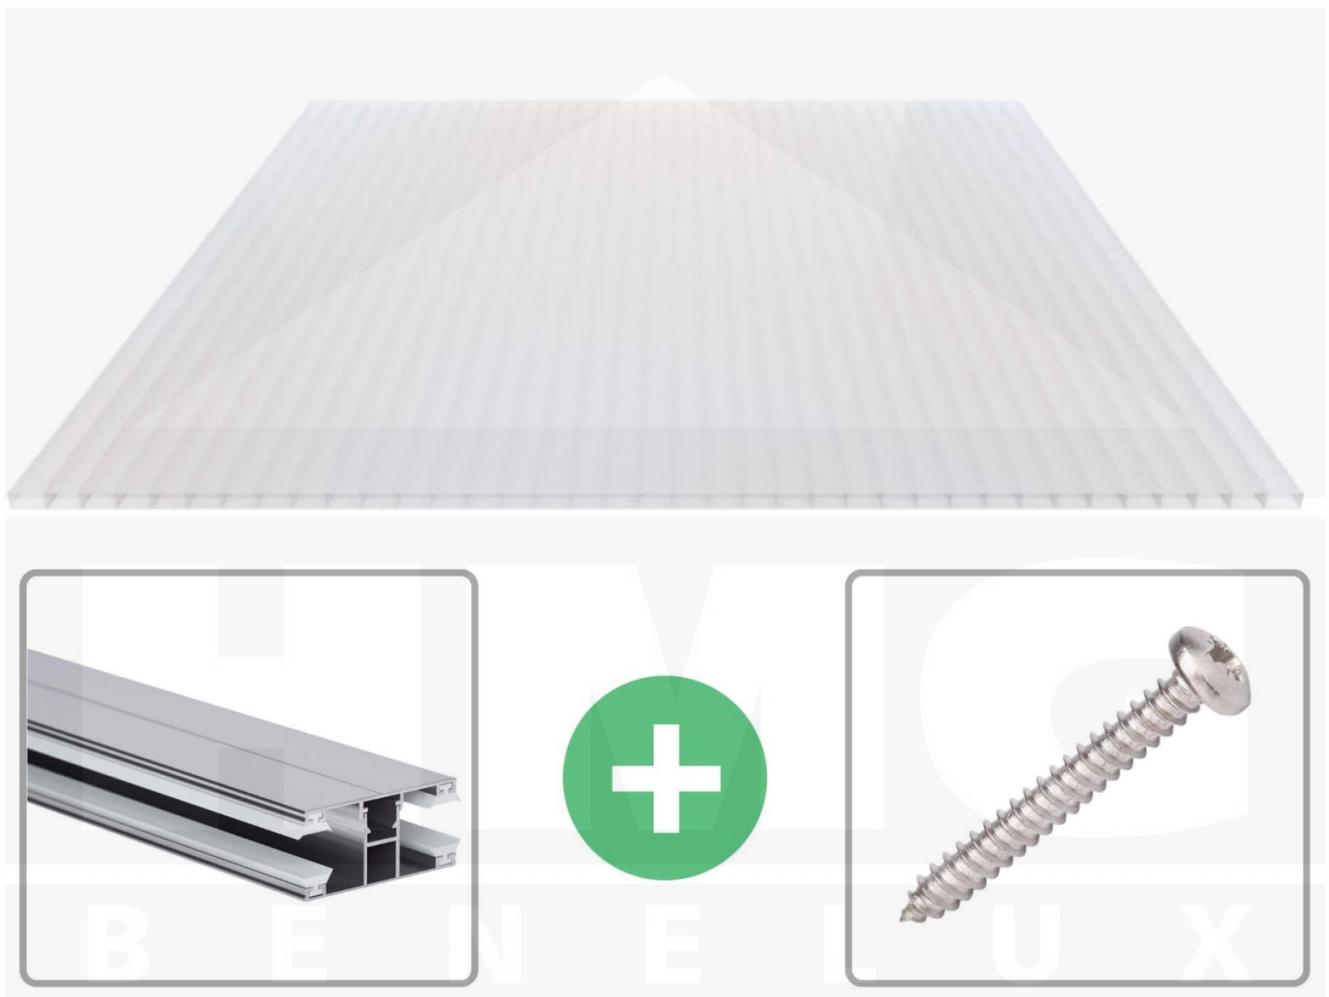

Acrylaat kanaalplaat | 16 mm | Profiel DUO | Voordeelpakket | Plaatbreedte 980 mm | Opaal wit | Breedte 3,09 m | Lengte 2,00 m

Artikelnr.: 70075DUACO3020

Productinfo

VLF Acrylaat kanaalplaat | 16 mm | Profiel DUO | Voordeelpakket – De ideale oplossing voor isolerende & lichtdoorlatende dakbedekking

Bent u op zoek naar een duurzame, weerbestendige kanaalplaat voor uw dak of muur? Deze Acrylaat kanaalplaat met **2-wandig structuur** combineert hoge stabiliteit, uitstekende thermische isolatie en geharmoniseerde lichttransmissie - ideaal voor energie-efficiënte en duurzame dakbedekking.

Zonder een duurzame kanaalplaat kan een dak snel warmte verliezen en door het weer worden aangetast. Deze kanaalplaat is speciaal ontwikkeld voor een **robuuste en duurzame oplossing voor lichtdoorlatende, thermisch isolerende dakbedekking**. Het overtuigt door eenvoudige verwerking, hoge weerstand en een UV-bestendig oppervlak.

Gemaakt van **Acrylaat** met een **materiaaldikte van 16 mm**, biedt het een robuuste dakoplossing. De **plaatbreedte van 980 mm** maakt een snelle en efficiënte montage mogelijk. De **Opaal wit** variant zorgt voor optimale lichtomstandigheden en past harmonieus in uw omgeving, terwijl de **kamerbreedte van 32 mm** voor extra stabiliteit en thermische isolatie zorgt.