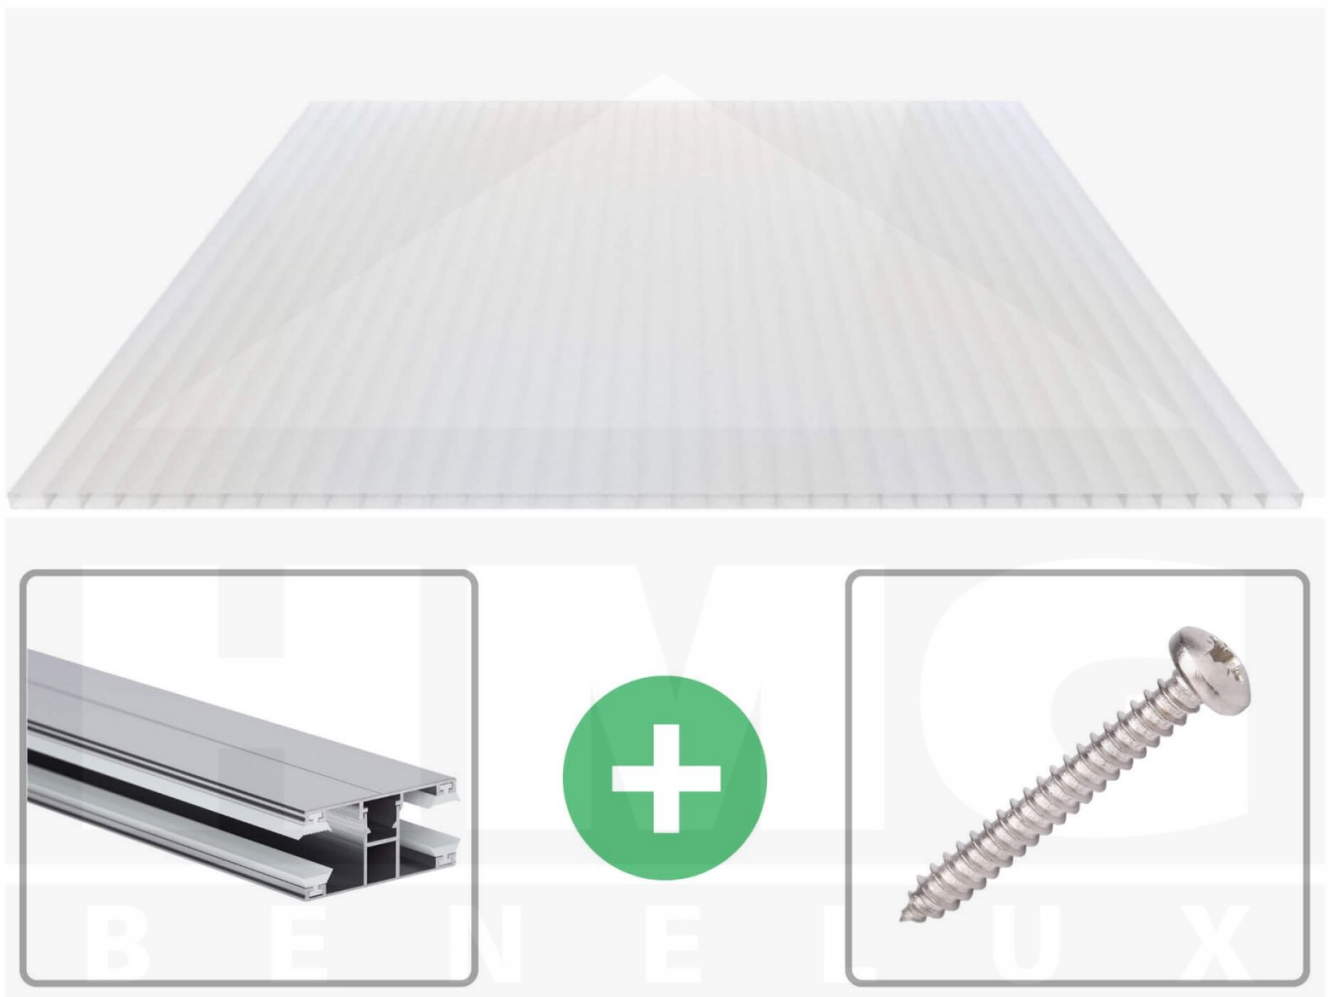

Acrylaat kanaalplaat | 16 mm | Profiel DUO | Voordeelpakket | Plaatbreedte 980 mm | Opaal wit | Breedte 3,09 m | Lengte 2,50 m

Artikelnr.: 70075DUACO3025

Direct naar het artikel:

Scan deze barcode gewoon met uw mobiel en u komt direct aan naar het product met verdere informatie, afbeeldingen, video's, etc.

Productinfo

Acrylaat kanaalplaten 16 mm

Deze 2-wandige kanaalplaat heeft een dikte van 16 mm en is ook onder de naam VLF-SDP16-AC bekend. Deze acrylaat kanaalplaat in de kleur opaal wit, laat ca. 76% licht door en is verkrijgbaar in lengtes van 2 tot 7 m. De platen worden nauwkeurig op bestelling in de lengte op maat gezaagd. Berekend wordt de hele plaat, rest stukken worden meegestuurd. De plaatbreedte is 980 mm.

Dekkende breedte

Eerste plaat met profiel = 1070 mm, elke volgende plaat met profiel + 1010 mm

Tussenmaten mogelijk door zelf smaller te zagen.

Montage profiel DUO

Het montage profiel DUO is een 60 mm breed profiel en bestaat uit aluminium, die door het schroef-systeem heel vast zit. Dit montage profiel is in de kleur blank aluminium in lengtes van 2,00 - 7,00 m voor 10 mm en 16 mm sterke kanaalplaten en massieve platen verkrijgbaar. De koppelprofielen bestaan uit 2 delen (onder- en bovenprofiel), de randprofielen uit 3 delen (onder- en bovenprofiel plus een randdeel om in te schuiven).