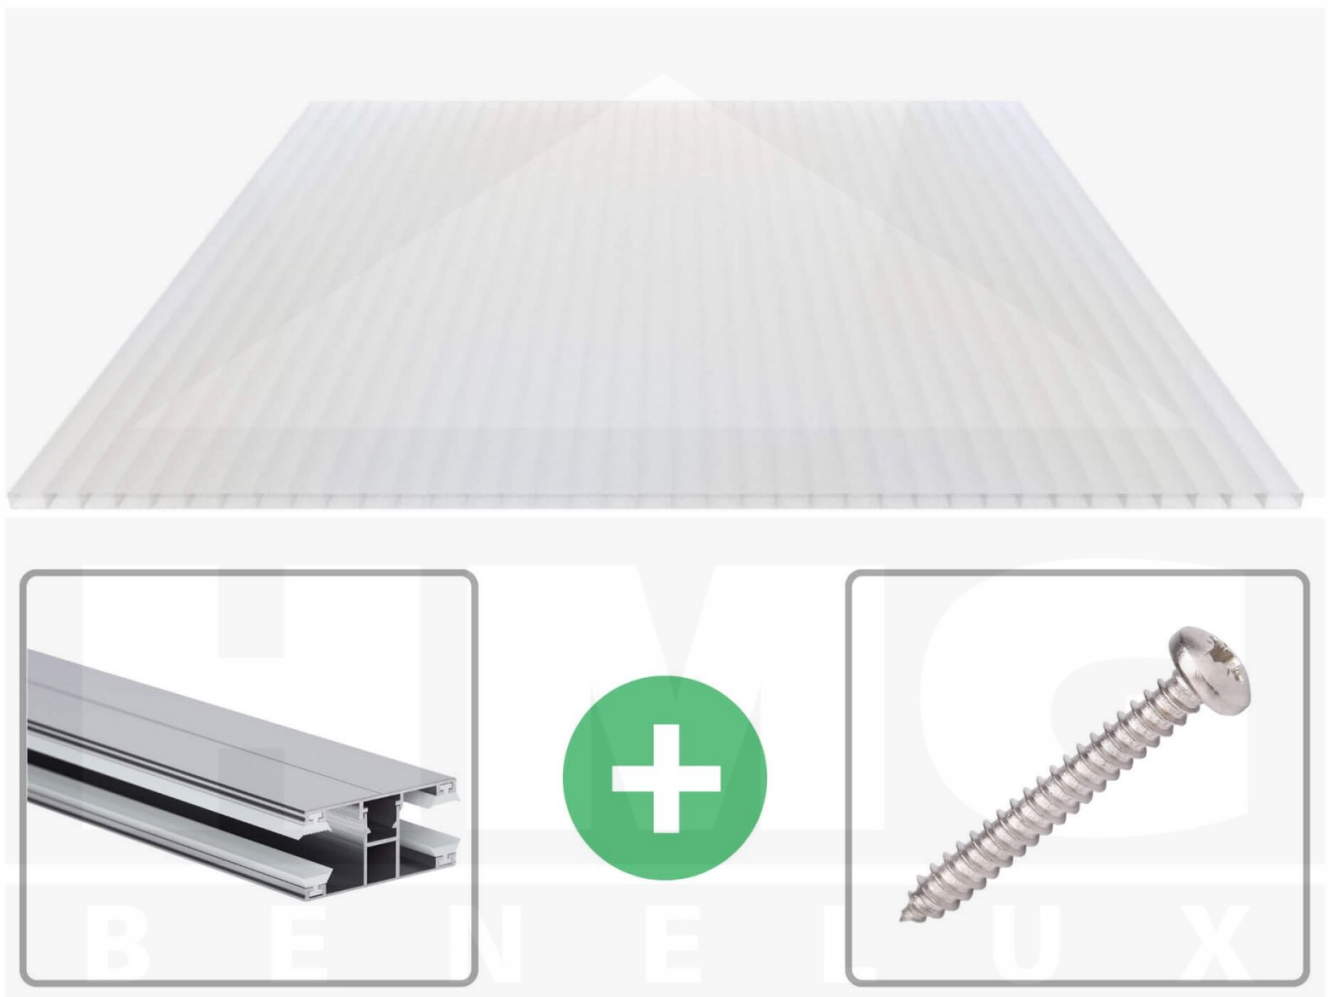

**Acrylaat kanaalplaat | 16 mm | Profiel DUO | Voordeelpakket | Plaatbreedte 980 mm | Opaal wit | Breedte 3,09 m | Lengte 3,00 m**

Artikelnr.: 70075DUACO3030

### Acrylaat kanaalplaten 16 mm

Deze 2-wandige kanaalplaat heeft een dikte van 16 mm en is ook onder de naam VLF-SDP16-AC bekend. Deze acrylaat kanaalplaat in de kleur opaal wit, laat ca. 76% licht door en is verkrijgbaar in lengtes van 2 tot 7 m. De platen worden nauwkeurig op bestelling in de lengte op maat gezaagd. Berekend wordt de hele plaat, rest stukken worden meegestuurd. De plaatbreedte is 980 mm.

### Producttoepassingen

Acrylaat kanaalplaten zijn UV-bestendig, vergelen niet en worden niet broos. Van wege de zeer hoge transparantie garanderen deze R.GLAS kanaalplaten de hoogste lichtdoorlatendheid en glans. Acrylaat is enorm slag- en breukvast, zeer goed bestand tegen normale weersinvloeden, hagelbestendig (Niet bij extreme weersomstandigheden - Zie garantievoorwaarden) en normaal ontvlambaar. AC kanaalplaten worden in de bouw-, tuinbouw-, agrarische en de particuliere sector als dakbedekking voor hallen, kassen, stallen, schuurtjes, fietsenstallingen, terrasoverkappingen, veranda's en carports toegepast. Ook worden dubbelwandige acrylaat kanaalplaten verticaal voor wanden en afscheidingen toegepast.

### Montage profiel DUO

Het montage profiel DUO is een 60 mm breed profiel en bestaat uit aluminium, die door het schroef-systeem heel vast zit. Dit montage profiel is in de kleur blank aluminium in lengtes van 2,00 - 7,00 m voor 10 mm en 16 mm sterke kanaalplaten en massieve platen verkrijgbaar. De koppelprofielen bestaan uit 2 delen (onder- en bovenprofiel), de randprofielen uit 3 delen (onder- en bovenprofiel plus een randdeel om in te schuiven).