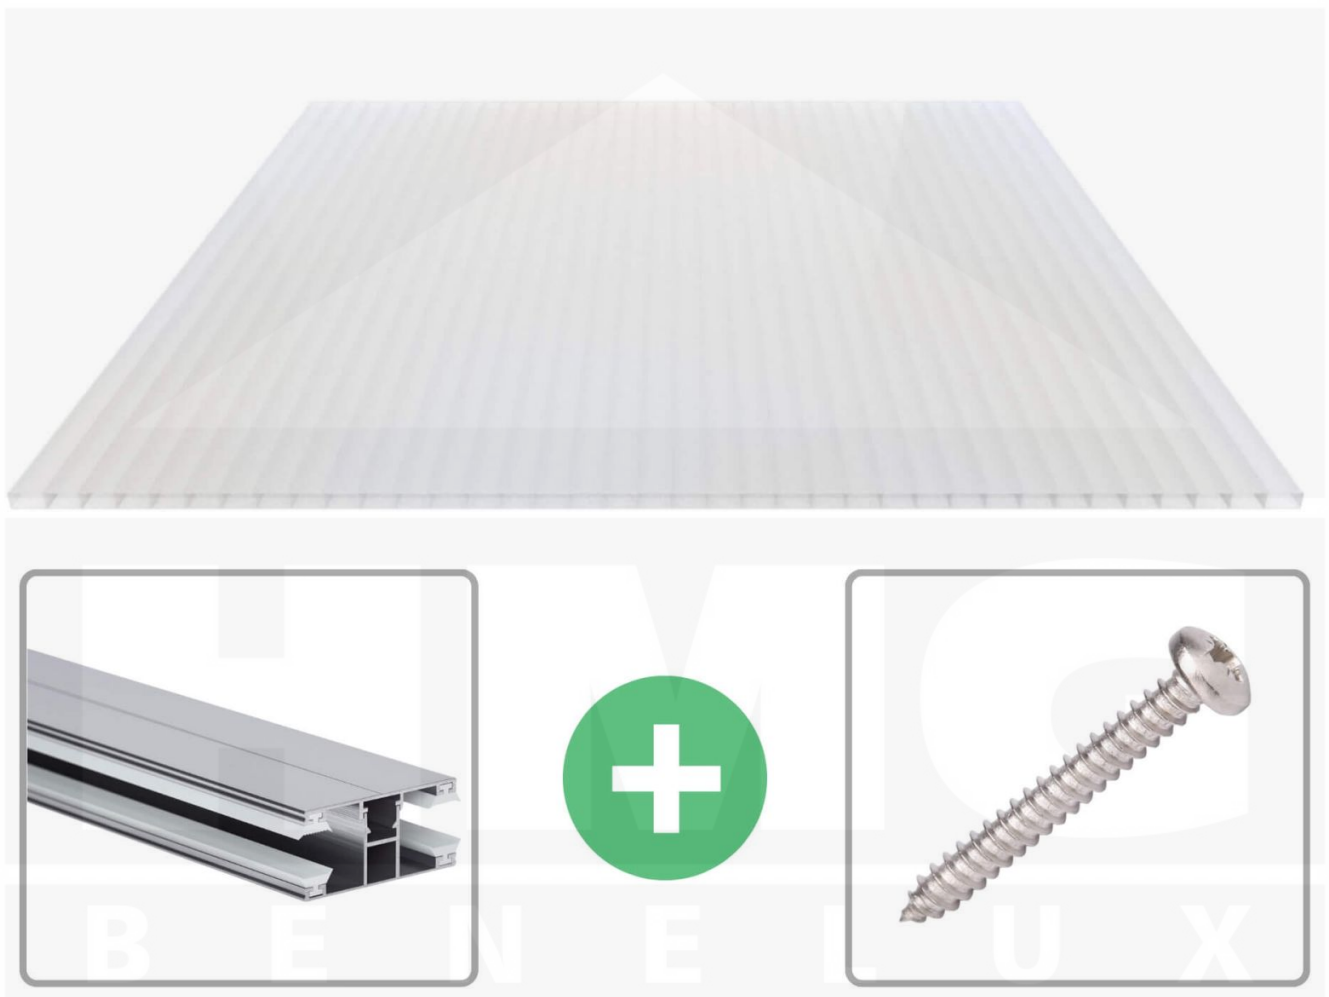

Acrylaat kanaalplaat | 16 mm | Profiel DUO | Voordeelpakket | Plaatbreedte 980 mm | Opaal wit | Breedte 3,09 m | Lengte 3,50 m

Artikelnr.: 70075DUACO3035

Productinfo

Acrylaat kanaalplaten 16 mm

Deze 2-wandige kanaalplaat heeft een dikte van 16 mm en is ook onder de naam VLF-SDP16-AC bekend. Deze acrylaat kanaalplaat in de kleur opaal wit, laat ca. 76% licht door en is verkrijgbaar in lengtes van 2 tot 7 m. De platen worden nauwkeurig op bestelling in de lengte op maat gezaagd. Berekend wordt de hele plaat, rest stukken worden meegestuurd. De plaatbreedte is 980 mm.

Producttoepassingen

Acrylaat kanaalplaten zijn UV-bestendig, vergelen niet en worden niet broos. Van wege de zeer hoge transparantie garanderen deze R.GLAS kanaalplaten de hoogste lichtdoorlatendheid en glans. Acrylaat is enorm slag- en breukvast, zeer goed bestand tegen normale weersinvloeden, hagelbestendig (Niet bij extreme weersomstandigheden - Zie garantievoorwaarden) en normaal ontvlambaar. AC kanaalplaten worden in de bouw-, tuinbouw-, agrarische en de particuliere sector als dakbedekking voor hallen, kassen, stallen, schuurtjes, fietsenstallingen, terrasoverkappingen, veranda's en carports toegepast. Ook worden dubbelwandige acrylaat kanaalplaten verticaal voor wanden en afscheidingen toegepast.

Dekkende breedte

Eerste plaat met profiel = 1070 mm, elke volgende plaat met profiel + 1010 mm

Tussenmaten mogelijk door zelf smaller te zagen.

Montage profiel DUO

Het montage profiel DUO is een 60 mm breed profiel en bestaat uit aluminium, die door het schroef-systeem heel vast zit. Dit montage profiel is in de kleur blank aluminium in lengtes van 2,00 - 7,00 m voor 10 mm en 16 mm sterke kanaalplaten en massieve platen verkrijgbaar. De koppelprofielen bestaan uit 2 delen (onder- en bovenprofiel), de randprofielen uit 3 delen (onder- en bovenprofiel plus een randdeel om in te schuiven).