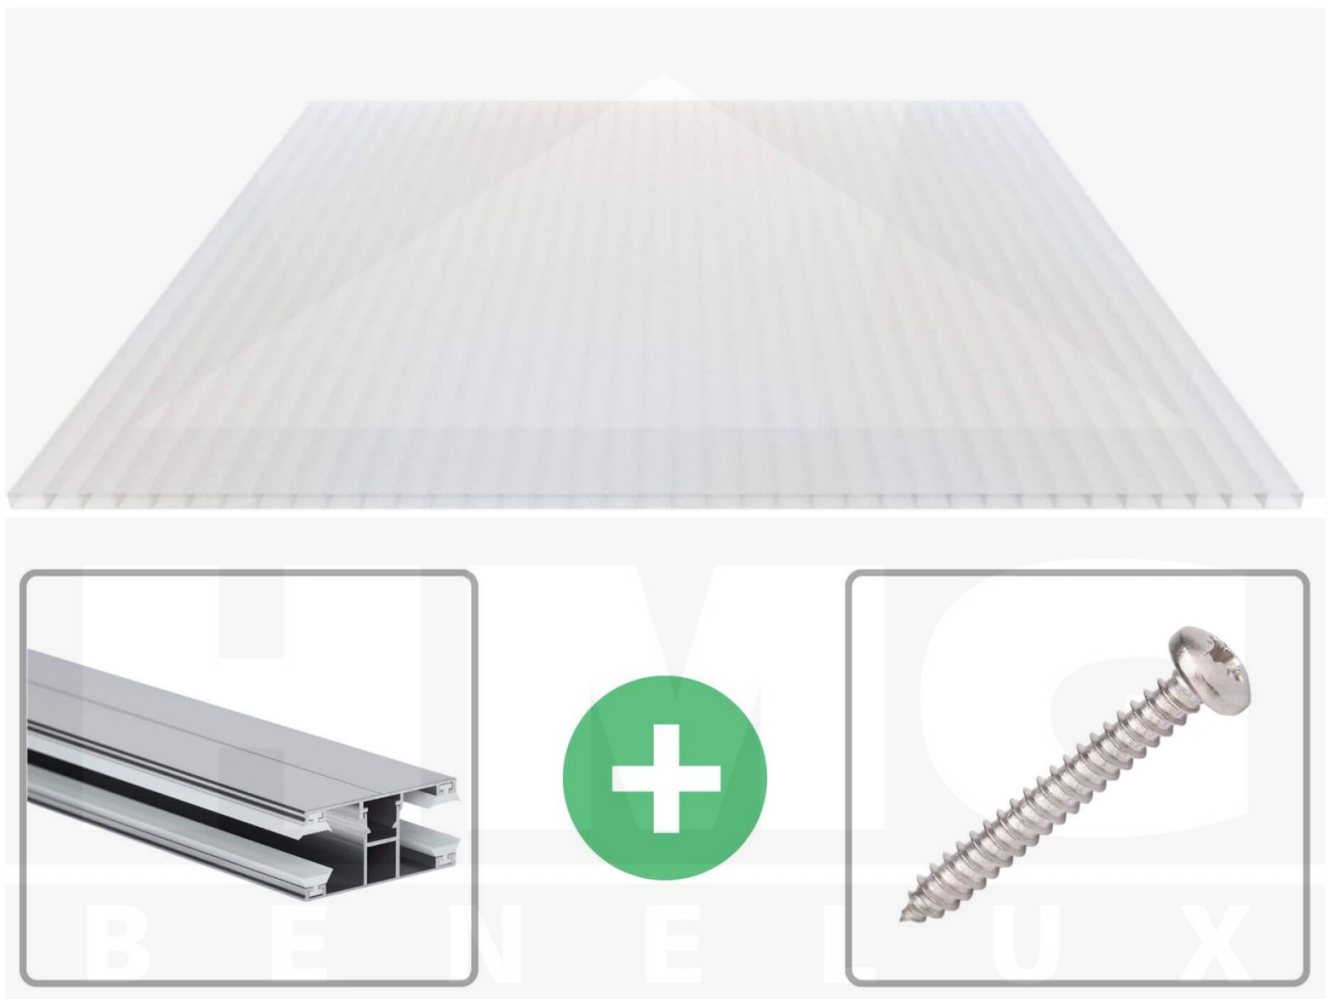

Acrylaat kanaalplaat | 16 mm | Profiel DUO | Voordeelpakket | Plaatbreedte 980 mm | Opaal wit | Breedte 3,09 m | Lengte 4,50 m

Artikelnr.: 70075DUACO3045

Productinfo

Acrylaat kanaalplaten 16 mm

Deze 2-wandige kanaalplaat heeft een dikte van 16 mm en is ook onder de naam VLF-SDP16-AC bekend. Deze acrylaat kanaalplaat in de kleur opaal wit, laat ca. 76% licht door en is verkrijgbaar in lengtes van 2 tot 7 m. De platen worden nauwkeurig op bestelling in de lengte op maat gezaagd. Berekend wordt de hele plaat, rest stukken worden meegestuurd. De plaatbreedte is 980 mm.

Producttoepassingen

Acrylaat kanaalplaten zijn UV-bestendig, vergelen niet en worden niet broos. Van wege de zeer hoge transparantie garanderen deze R.GLAS kanaalplaten de hoogste lichtdoorlatendheid en glans. Acrylaat is enorm slag- en breukvast, zeer goed bestand tegen normale weersinvloeden, hagelbestendig (Niet bij extreme weersomstandigheden - Zie garantievoorwaarden) en normaal ontvlambaar. AC kanaalplaten worden in de bouw-, tuinbouw-, agrarische en de particuliere sector als dakbedekking voor hallen, kassen, stallen, schuurtjes, fietsenstallingen, terrasoverkappingen, veranda's en carports toegepast. Ook worden dubbelwandige acrylaat kanaalplaten verticaal voor wanden en afscheidingen toegepast.

Dekkende breedte

Eerste plaat met profiel = 1070 mm, elke volgende plaat met profiel + 1010 mm

Tussenmaten mogelijk door zelf smaller te zagen.

Montage profiel DUO

Het montage profiel DUO is een 60 mm breed profiel en bestaat uit aluminium, die door het schroef-systeem heel vast zit. Dit montage profiel is in de kleur blank aluminium in lengtes van 2,00 - 7,00 m voor 10 mm en 16 mm sterke kanaalplaten en massieve platen verkrijgbaar. De koppelprofielen bestaan uit 2 delen (onder- en bovenprofiel), de randprofielen uit 3 delen (onder- en bovenprofiel plus een randdeel om in te schuiven).