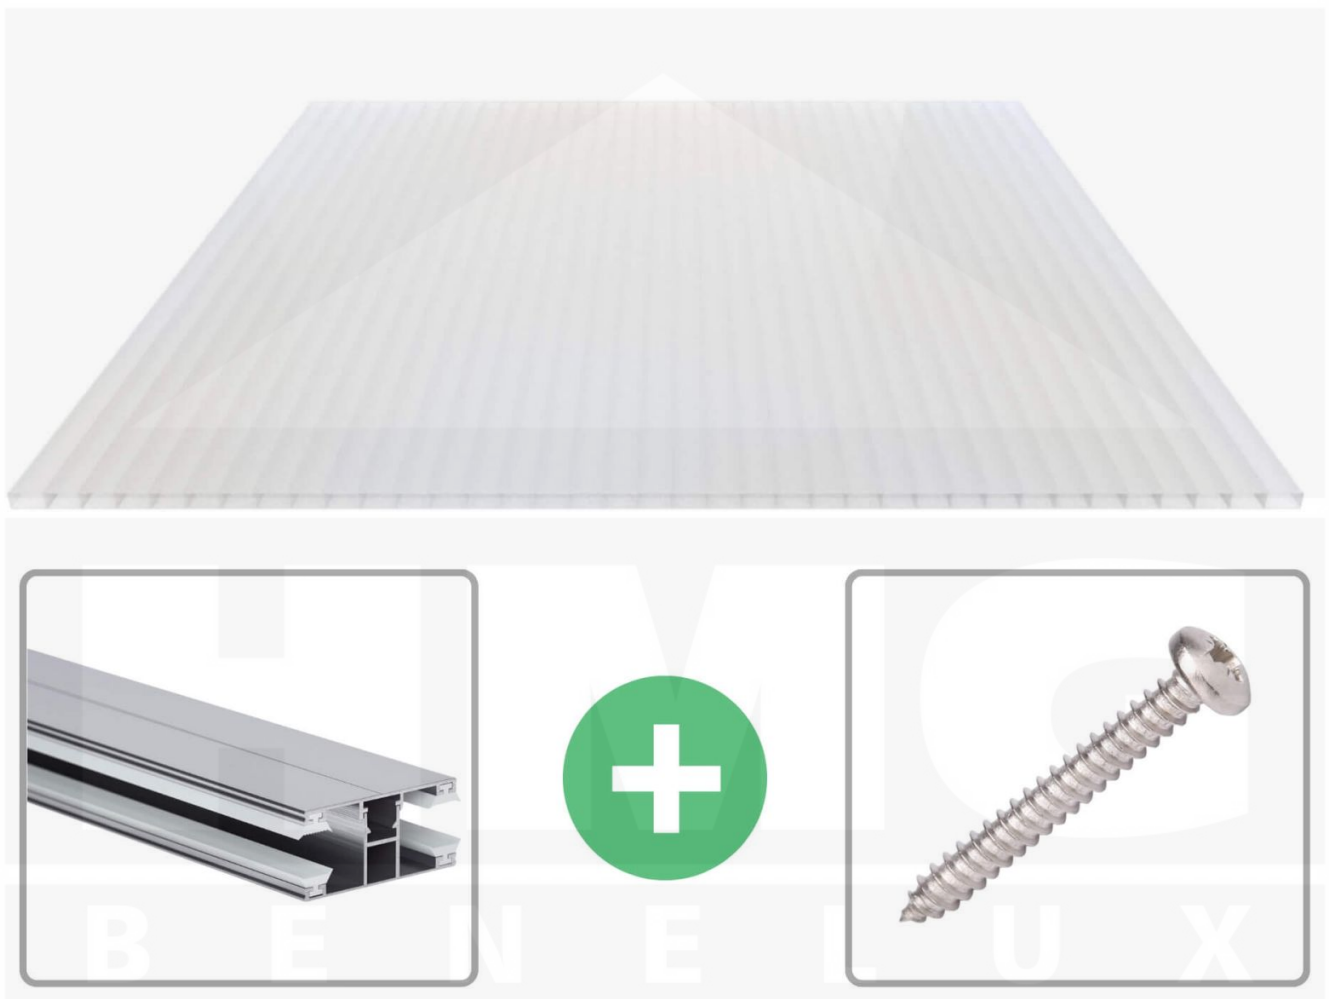

**Acrylaat kanaalplaat | 16 mm | Profiel DUO | Voordeelpakket | Plaatbreedte 980 mm | Opaal wit | Breedte 4,10 m | Lengte 2,00 m**

Artikelnr.: 70075DUACO4020

**Direct naar het artikel:**

Scan deze barcode gewoon met uw mobiel en u komt direct aan naar het product met verdere informatie, afbeeldingen, video's, etc.

### Acrylaat kanaalplaten 16 mm

Deze 2-wandige kanaalplaat heeft een dikte van 16 mm en is ook onder de naam VLF-SDP16-AC bekend. Deze acrylaat kanaalplaat in de kleur opaal wit, laat ca. 76% licht door en is verkrijgbaar in lengtes van 2 tot 7 m. De platen worden nauwkeurig op bestelling in de lengte op maat gezaagd. Berekend wordt de hele plaat, rest stukken worden meegestuurd. De plaatbreedte is 980 mm.

### Producttoepassingen

Acrylaat kanaalplaten zijn UV-bestendig, vergelen niet en worden niet broos. Van wege de zeer hoge transparantie garanderen deze R.GLAS kanaalplaten de hoogste lichtdoorlatendheid en glans. Acrylaat is enorm slag- en breukvast, zeer goed bestand tegen normale weersinvloeden, hagelbestendig (Niet bij extreme weersomstandigheden - Zie garantievoorwaarden) en normaal ontvlambaar. AC kanaalplaten worden in de bouw-, tuinbouw-, agrarische en de particuliere sector als dakbedekking voor hallen, kassen, stallen, schuurtjes, fietsenstallingen, terrasoverkappingen, veranda's en carports toegepast. Ook worden dubbelwandige acrylaat kanaalplaten verticaal voor wanden en afscheidingen toegepast.

### Montage profiel DUO

Het montage profiel DUO is een 60 mm breed profiel en bestaat uit aluminium, die door het schroef-systeem heel vast zit. Dit montage profiel is in de kleur blank aluminium in lengtes van 2,00 - 7,00 m voor 10 mm en 16 mm sterke kanaalplaten en massieve platen verkrijgbaar. De koppelprofielen bestaan uit 2 delen (onder- en bovenprofiel), de randprofielen uit 3 delen (onder- en bovenprofiel plus een randdeel om in te schuiven).