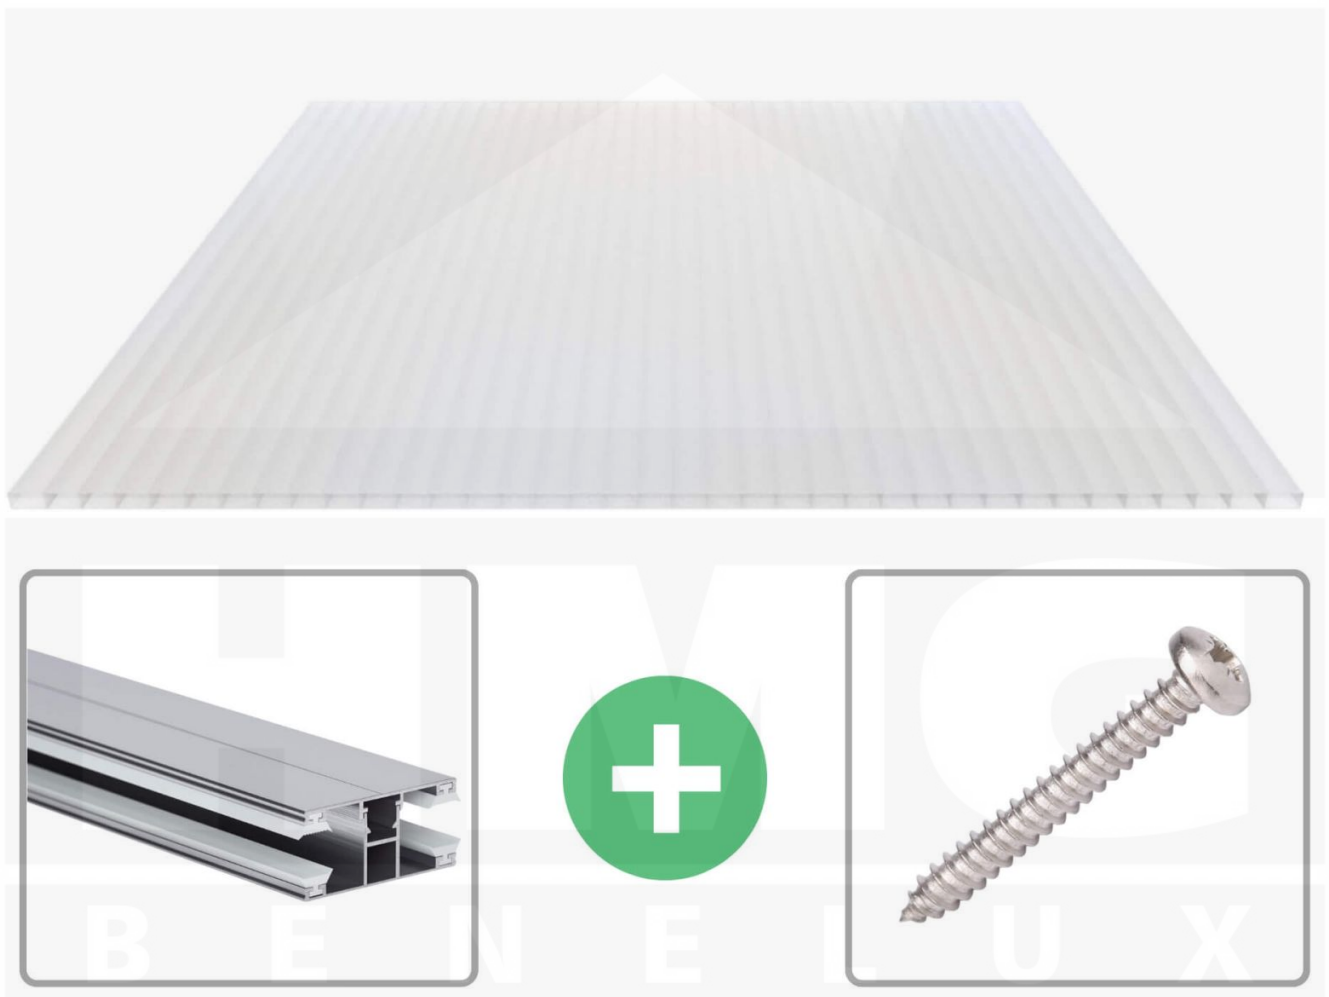

Acrylaat kanaalplaat | 16 mm | Profiel DUO | Voordeelpakket | Plaatbreedte 980 mm | Opaal wit | Breedte 4,10 m | Lengte 3,00 m

Artikelnr.: 70075DUACO4030

Productinfo

Acrylaat kanaalplaten 16 mm

Deze 2-wandige kanaalplaat heeft een dikte van 16 mm en is ook onder de naam VLF-SDP16-AC bekend. Deze acrylaat kanaalplaat in de kleur opaal wit, laat ca. 76% licht door en is verkrijgbaar in lengtes van 2 tot 7 m. De platen worden nauwkeurig op bestelling in de lengte op maat gezaagd. Berekend wordt de hele plaat, rest stukken worden meegestuurd. De plaatbreedte is 980 mm.

Producttoepassingen

Acrylaat kanaalplaten zijn UV-bestendig, vergelen niet en worden niet broos. Van wege de zeer hoge transparantie garanderen deze R.GLAS kanaalplaten de hoogste lichtdoorlatendheid en glans. Acrylaat is enorm slag- en breukvast, zeer goed bestand tegen normale weersinvloeden, hagelbestendig (Niet bij extreme weersomstandigheden - Zie garantievoorwaarden) en normaal ontvlambaar. AC kanaalplaten worden in de bouw-, tuinbouw-, agrarische en de particuliere sector als dakbedekking voor hallen, kassen, stallen, schuurtjes, fietsenstallingen, terrasoverkappingen, veranda's en carports toegepast. Ook worden dubbelwandige acrylaat kanaalplaten verticaal voor wanden en afscheidingen toegepast.

Dekkende breedte

Eerste plaat met profiel = 1070 mm, elke volgende plaat met profiel + 1010 mm

Tussenmaten mogelijk door zelf smaller te zagen.

Montage profiel DUO

Het montage profiel DUO is een 60 mm breed profiel en bestaat uit aluminium, die door het schroef-systeem heel vast zit. Dit montage profiel is in de kleur blank aluminium in lengtes van 2,00 - 7,00 m voor 10 mm en 16 mm sterke kanaalplaten en massieve platen verkrijgbaar. De koppelprofielen bestaan uit 2 delen (onder- en bovenprofiel), de randprofielen uit 3 delen (onder- en bovenprofiel plus een randdeel om in te schuiven).