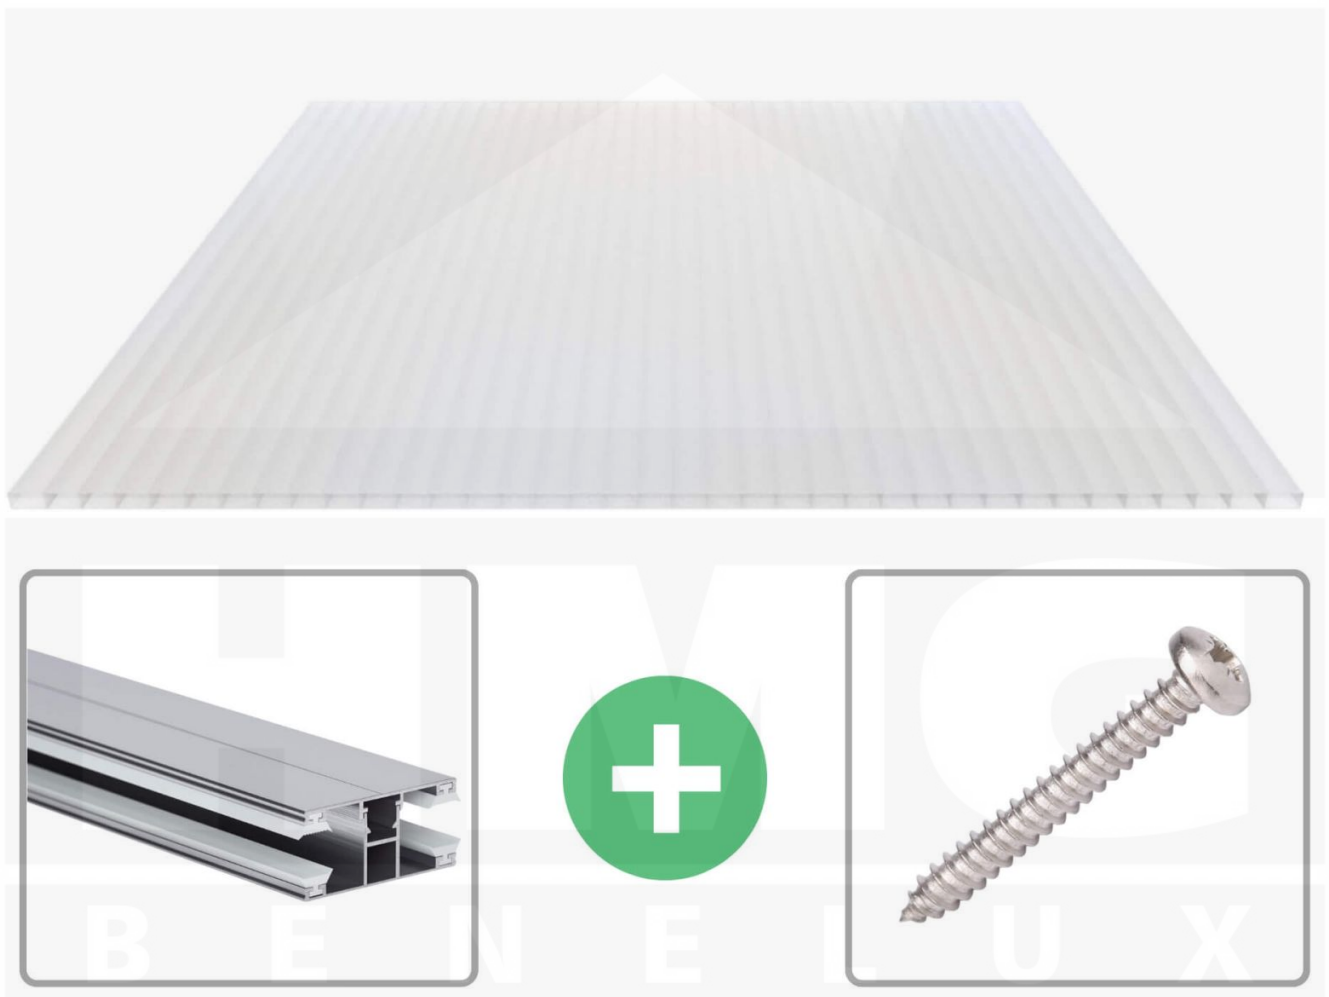

Acrylaat kanaalplaat | 16 mm | Profiel DUO | Voordeelpakket | Plaatbreedte 980 mm | Opaal wit | Breedte 4,10 m | Lengte 3,50 m

Artikelnr.: 70075DUACO4035

Productinfo

Acrylaat kanaalplaten 16 mm

Deze 2-wandige kanaalplaat heeft een dikte van 16 mm en is ook onder de naam VLF-SDP16-AC bekend. Deze acrylaat kanaalplaat in de kleur opaal wit, laat ca. 76% licht door en is verkrijgbaar in lengtes van 2 tot 7 m. De platen worden nauwkeurig op bestelling in de lengte op maat gezaagd. Berekend wordt de hele plaat, rest stukken worden meegestuurd. De plaatbreedte is 980 mm.

Producttoepassingen

Acrylaat kanaalplaten zijn UV-bestendig, vergelen niet en worden niet broos. Van wege de zeer hoge transparantie garanderen deze R.GLAS kanaalplaten de hoogste lichtdoorlatendheid en glans. Acrylaat is enorm slag- en breukvast, zeer goed bestand tegen normale weersinvloeden, hagelbestendig (Niet bij extreme weersomstandigheden - Zie garantievoorwaarden) en normaal ontvlambaar. AC kanaalplaten worden in de bouw-, tuinbouw-, agrarische en de particuliere sector als dakbedekking voor hallen, kassen, stallen, schuurtjes, fietsenstallingen, terrasoverkappingen, veranda's en carports toegepast. Ook worden dubbelwandige acrylaat kanaalplaten verticaal voor wanden en afscheidingen toegepast.

Dekkende breedte

Eerste plaat met profiel = 1070 mm, elke volgende plaat met profiel + 1010 mm

Tussenmaten mogelijk door zelf smaller te zagen.

Montage profiel DUO

Het montage profiel DUO is een 60 mm breed profiel en bestaat uit aluminium, die door het schroef-systeem heel vast zit. Dit montage profiel is in de kleur blank aluminium in lengtes van 2,00 - 7,00 m voor 10 mm en 16 mm sterke kanaalplaten en massieve platen verkrijgbaar. De koppelprofielen bestaan uit 2 delen (onder- en bovenprofiel), de randprofielen uit 3 delen (onder- en bovenprofiel plus een randdeel om in te schuiven).