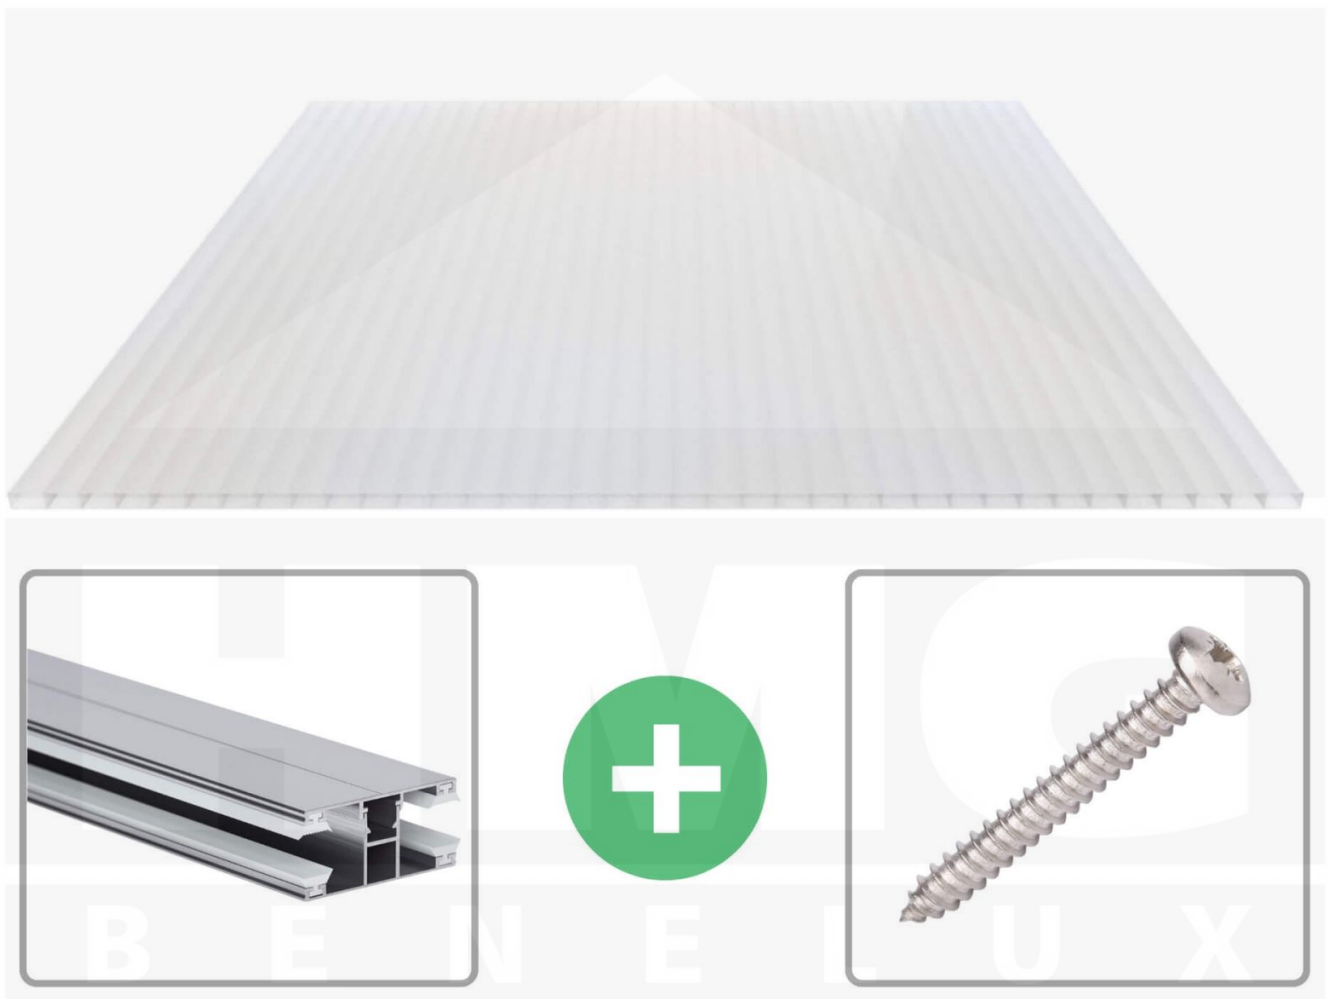

Acrylaat kanaalplaat | 16 mm | Profiel DUO | Voordeelpakket | Plaatbreedte 980 mm | Opaal wit | Breedte 4,10 m | Lengte 4,00 m

Artikelnr.: 70075DUACO4040

Productinfo

Acrylaat kanaalplaten 16 mm

Deze 2-wandige kanaalplaat heeft een dikte van 16 mm en is ook onder de naam VLF-SDP16-AC bekend. Deze acrylaat kanaalplaat in de kleur opaal wit, laat ca. 76% licht door en is verkrijgbaar in lengtes van 2 tot 7 m. De platen worden nauwkeurig op bestelling in de lengte op maat gezaagd. Berekend wordt de hele plaat, rest stukken worden meegestuurd. De plaatbreedte is 980 mm.

Producttoepassingen

Acrylaat kanaalplaten zijn UV-bestendig, vergelen niet en worden niet broos. Van wege de zeer hoge transparantie garanderen deze R.GLAS kanaalplaten de hoogste lichtdoorlatendheid en glans. Acrylaat is enorm slag- en breukvast, zeer goed bestand tegen normale weersinvloeden, hagelbestendig (Niet bij extreme weersomstandigheden - Zie garantievoorwaarden) en normaal ontvlambaar. AC kanaalplaten worden in de bouw-, tuinbouw-, agrarische en de particuliere sector als dakbedekking voor hallen, kassen, stallen, schuurtjes, fietsenstallingen, terrasoverkappingen, veranda's en carports toegepast. Ook worden dubbelwandige acrylaat kanaalplaten verticaal voor wanden en afscheidingen toegepast.

Dekkende breedte

Eerste plaat met profiel = 1070 mm, elke volgende plaat met profiel + 1010 mm

Tussenmaten mogelijk door zelf smaller te zagen.

Montage profiel DUO

Het montage profiel DUO is een 60 mm breed profiel en bestaat uit aluminium, die door het schroef-systeem heel vast zit. Dit montage profiel is in de kleur blank aluminium in lengtes van 2,00 - 7,00 m voor 10 mm en 16 mm sterke kanaalplaten en massieve platen verkrijgbaar. De koppelprofielen bestaan uit 2 delen (onder- en bovenprofiel), de randprofielen uit 3 delen (onder- en bovenprofiel plus een randdeel om in te schuiven).